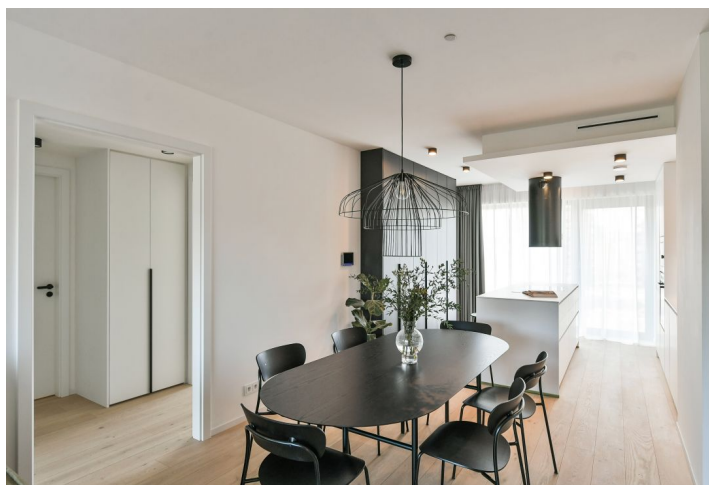

Byt 4+kk

113.1 m², Praha 8, Karlín, Za invalidovnou

Pronajato