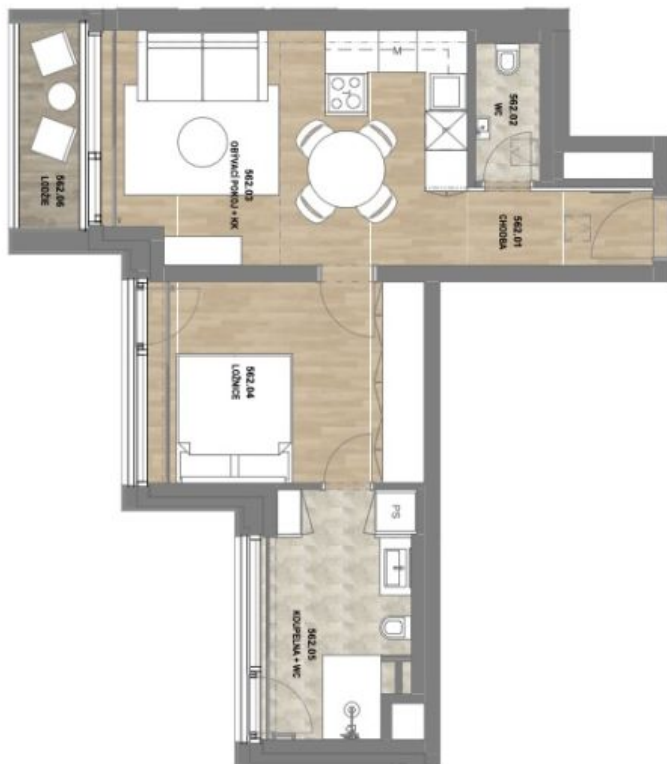

Byt 2+kk

46.9 m², Praha 8, Karlín, Sokolovská

37 500 Kč | 1 518 €

**Byt 2+kk**46.9 m², Praha 8, Karlín, Sokolovská**37 500 Kč | 1 518 €**

Celková plocha	50 m ²
Podlahová plocha*	47 m ²
Lodžie	3 m ²
Parkování	Možnost pronájmu garážového stání.
Garáž	Ano
Sklep	Ano
Poplatky za služby	Záloha na společné služby a spotřebu energií 110Kč/m2/měs + DPH.
PENB	A
Referenční číslo	42488
K dispozici od	15.07.2024

Interiér tvoří obývací pokoj s plně vybavenou kuchyní a **lodžii**, ložnice s ensuite koupelnou (sprchový kout, toaleta), toaleta pro hosty a vstupní chodba.

Dřevěné podlahy, velkoformátová dlažba, bezpečnostní vstupní dveře, vestavěné skříně, velkoformátová hliníková okna, inteligentní ovládání domácnosti **Loxone**, stropní topení a chlazení, rekuperace, tepelné čerpadlo, pračka se sušičkou, myčka, mikrovlnná trouba, kolárna v budově. Možnost pronájmu **sklepní kóje** a **garážového stání** v budově.

* Výměra jednotky dle občanského zákoníku.

Plocha je tvořena součtem celé plochy jednotky a ohraničená obvodovými zdmi.

Byt 2+kk

46.9 m², Praha 8, Karlín, Sokolovská

37 500 Kč | 1 518 €

C - místnost Jihovýchod

Blaž & KMP JMK	
562.01	CHODBA
562.02	WC
562.03	OBÝVAČÍ POKOJ + KK
562.04	LOŽNICE
562.05	KUCHYŇKA + WC
562.06	LOŽNICE

Pokoj

562.01 CHODBA	
1	Zrcadlo ze stěny / Lano
1	562.03 OBÝVAČÍ POKOJ + KK
1	Sedací souprava
1	Konferenční stůl kávy
1	Šifrova pošt. TV
1	Zabívač a židle
1	Kuchyňská linka
1	Prádlo
1	Prádlo
1	Učesná sítň
1	Kočene
1	562.04 LOŽNICE
1	Postel dvojlůžková
1	Zabívač a židle
1	Satel sítě
1	Korozivní podst.
1	562.05 KUCHYŇKA + WC
1	Stůl na oběd / pod omýváči
1	Satel na anténu a satelit
1	Prádlo se sadbou / lano
1	Zabívač konferenční a WC
1	Učesná sítň
1	562.06 LOŽNICE
1	Stůl venkovní
1	Křeslo venkovní