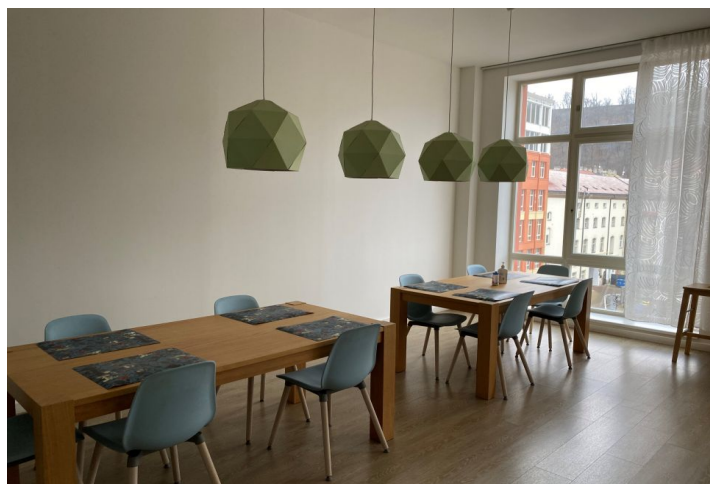

Kancelářské prostory

Praha 8, Karlín, Thámova

12.50 € / m² | 317 Kč / m²