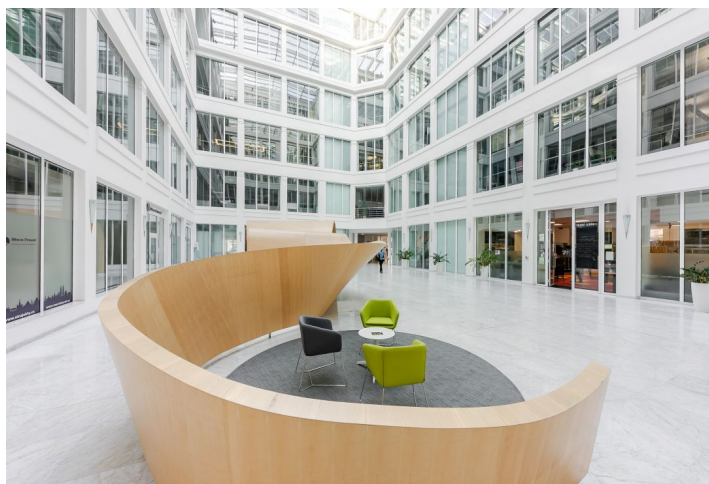

Kancelářské prostory

Praha 8, Karlín, Thámova

11.00 € / m² | 277 Kč / m²