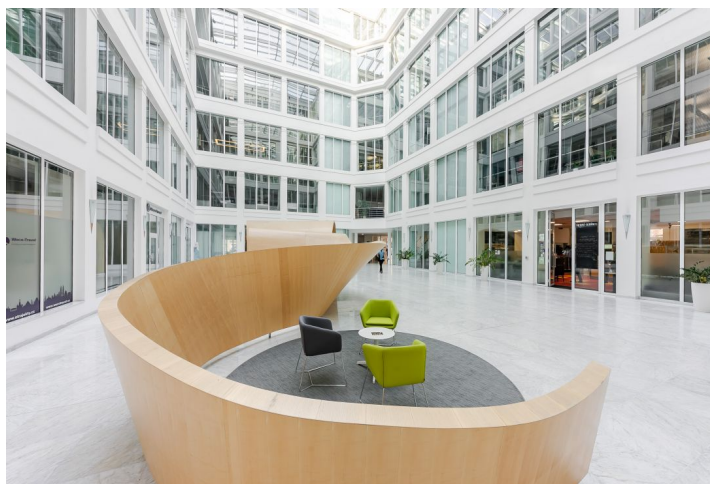

Kancelářské prostory

Praha 8, Karlín, Thámova

12.50 € / m² | 315 Kč / m²