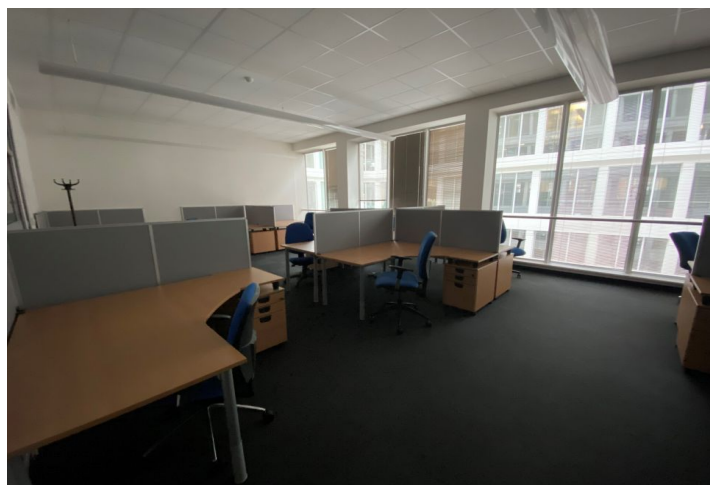

Kancelářské prostory

Praha 8, Karlín, Thámova

11.00 € / m² | 277 Kč / m²