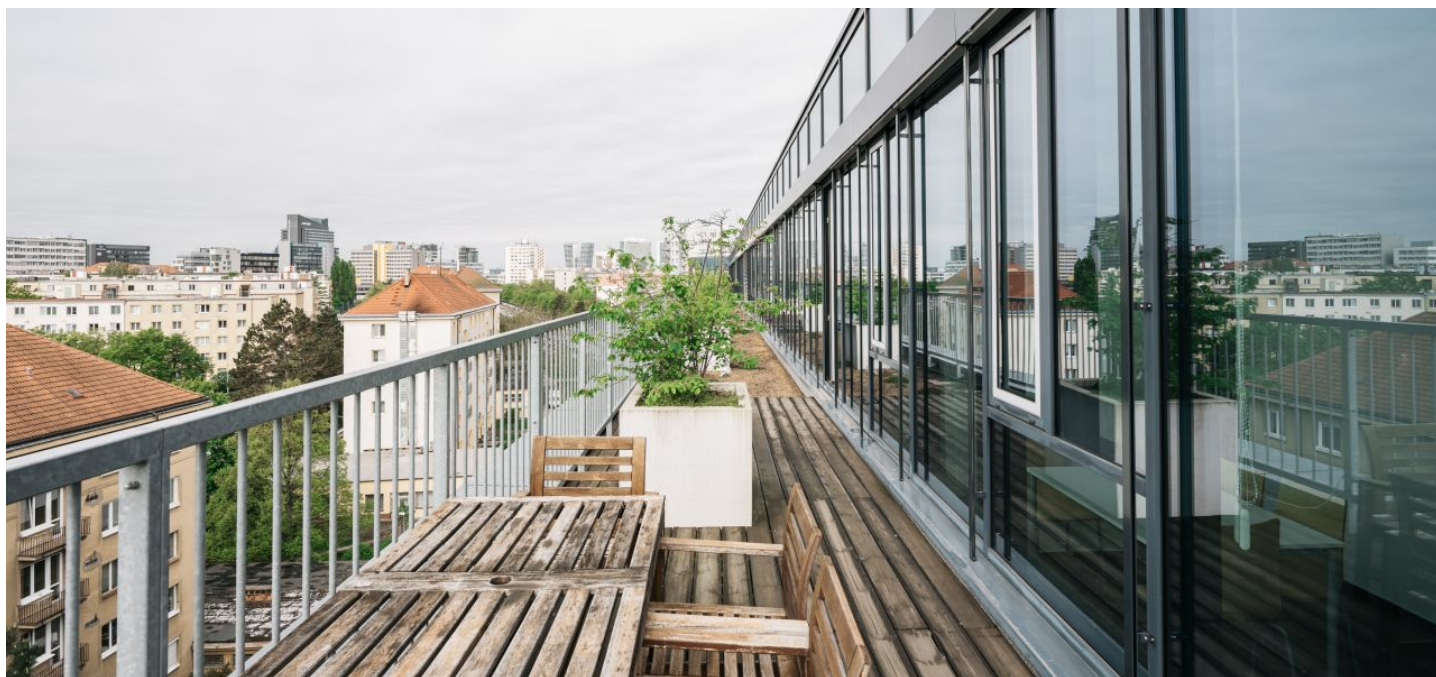

Kancelářské prostory

Praha 4, Michle, Jihlavská

Pronajato