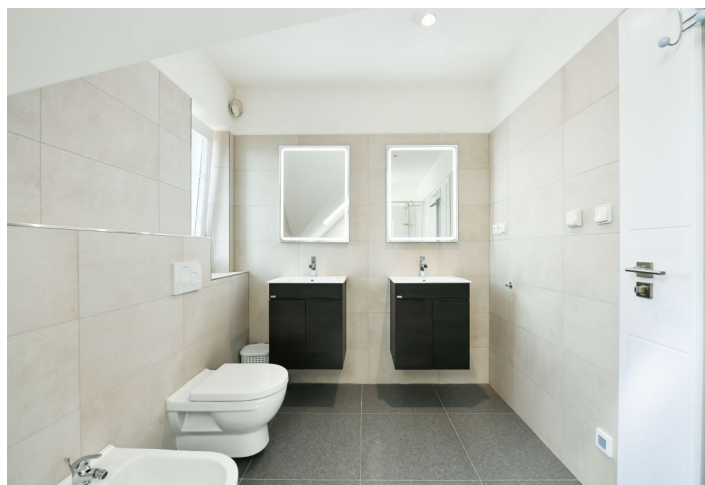

Rodinný dům 4+kk

259 m², Praha-západ, Jesenice, Libeň u Libeře

Pronajato