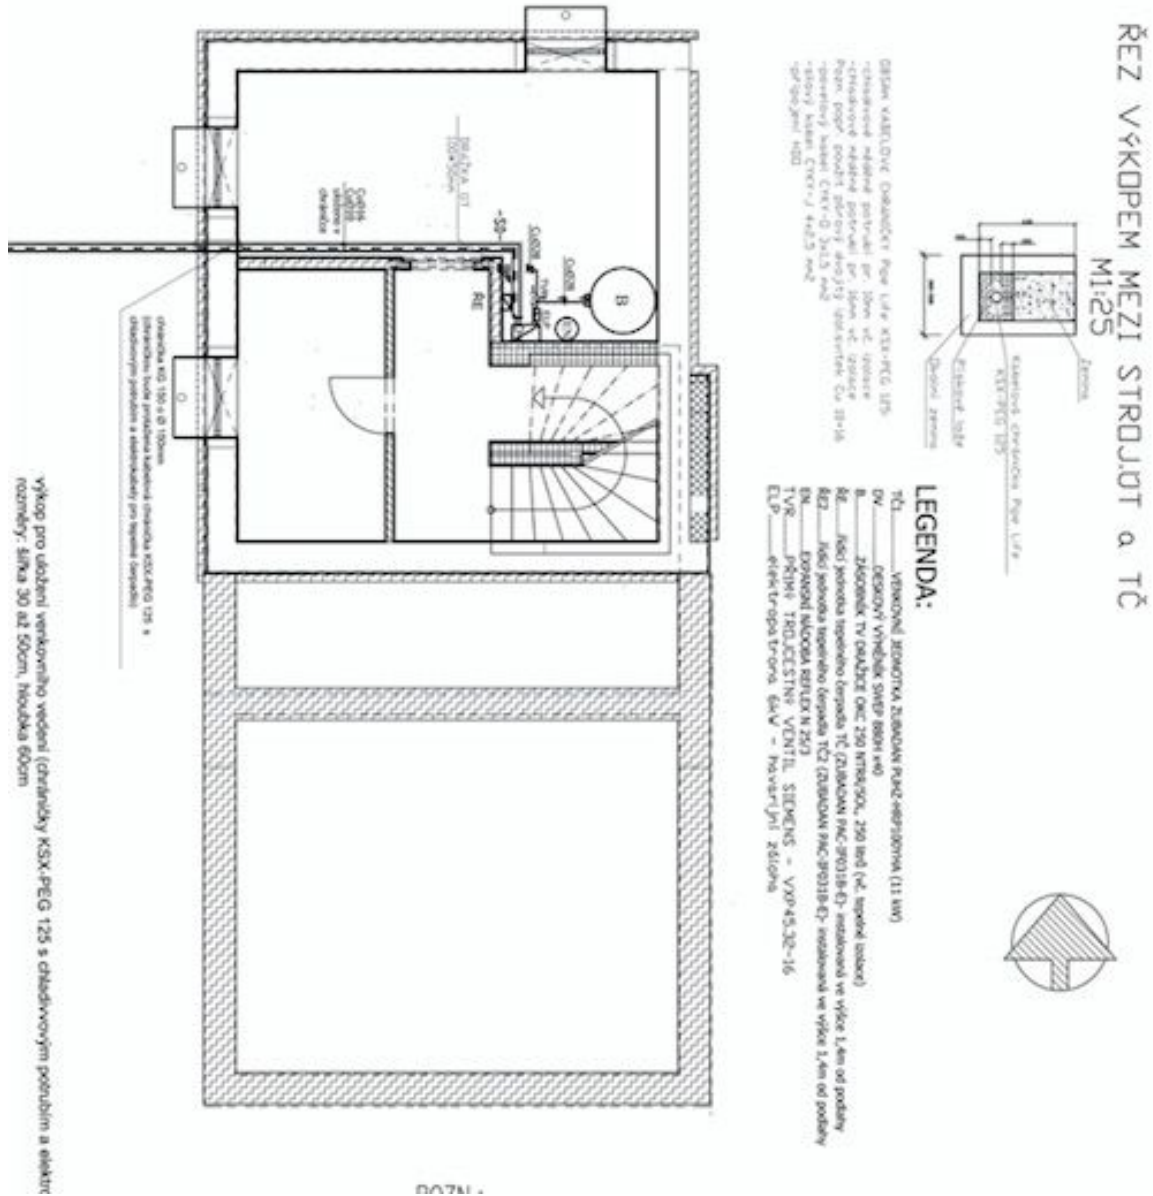

Přízemí **hlavního domu** nabízí obývací pokoj s **krbovými kamny**, jídelnou, plně vybavenou kuchyní a vstupem na **terasu / zahradu**, vybavenou **šatnu**, koupelnu (sprchový kout), samostatnou toaletu a vstupní chodbu. V horní patře se nachází galerie, hlavní ložnice s vybavenou **šatnou**, vestavěnými skříněmi a koupelnou (sprchový kout, bidet, toaleta), další dvě ložnice a vybavená **šatna**. V suterénu je technická místnost a spíž / sklad. **Hostovský dům** s vlastním vstupem i vjezdem tvoří obývací pokoj s plně vybaveným kuchyňským koutem, koupelna (sprchový kout, toaleta) a ložnice v patře.

Rodinný dům 4+kk

259 m², Praha-západ, Jesenice, Libeň u Liběře

Pronajato

Rodinný dům 4+kk

259 m², Praha-západ, Jesenice, Libeň u Libeře

Pronajato

Rodinný dům 4+kk

259 m², Praha-západ, Jesenice, Libeň u Libeře