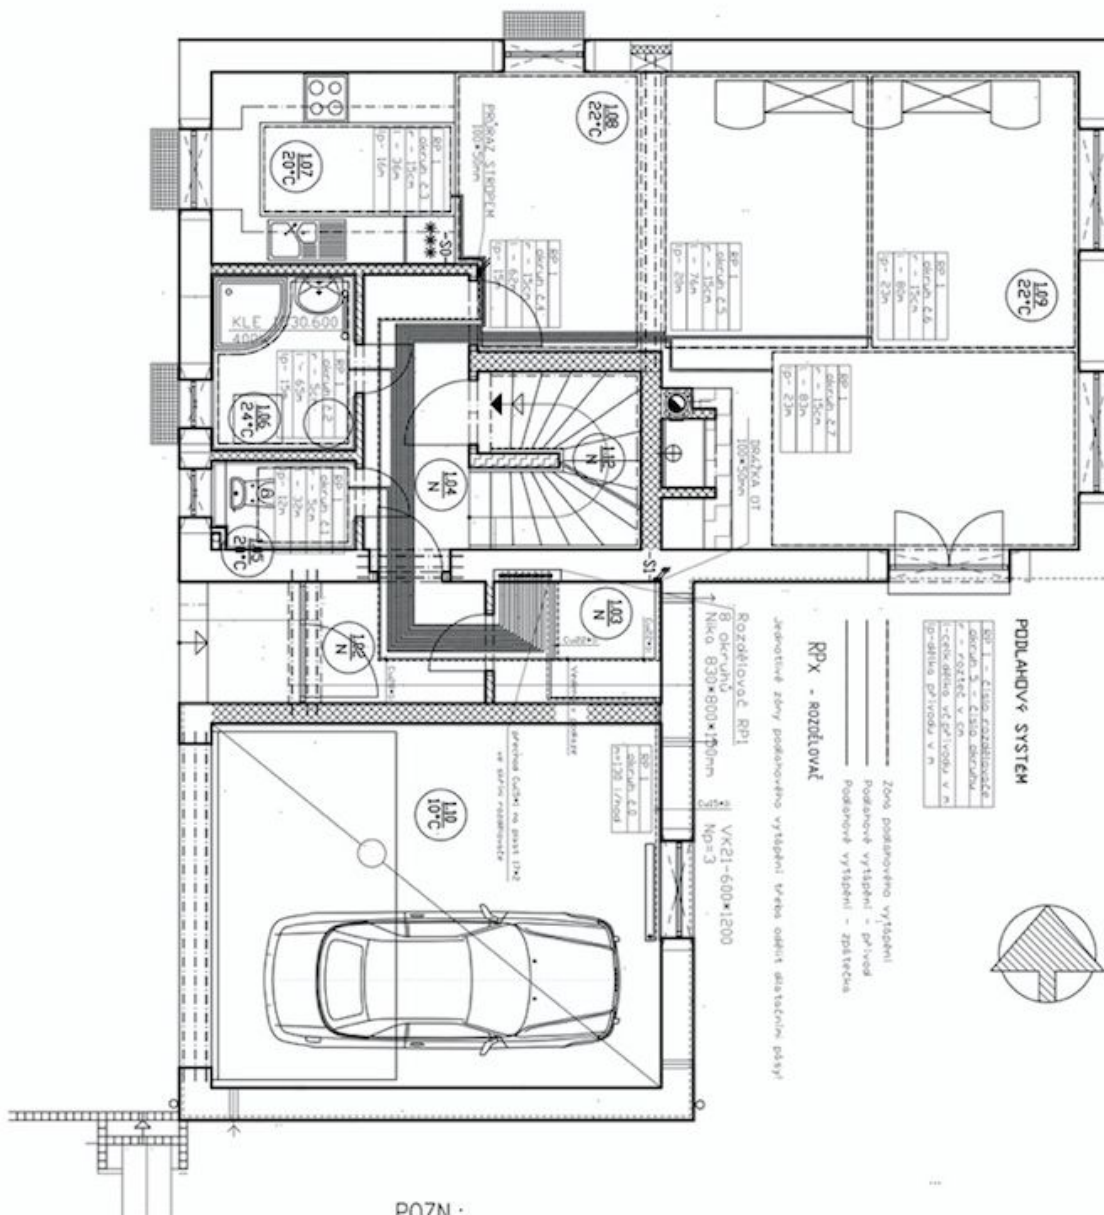

Přízemí **hlavního domu** nabízí obývací pokoj s **krbovými kamny**, jídelnou, plně vybavenou kuchyní a vstupem na **terasu / zahradu**, vybavenou **šatnu**, koupelnu (sprchový kout), samostatnou toaletu a vstupní chodbu. V horní patře se nachází galerie, hlavní ložnice s vybavenou **šatnou**, vestavěnými skříněmi a koupelnou (sprchový kout, bidet, toaleta), další dvě ložnice a vybavená **šatna**. V suterénu je technická místnost a spíž / sklad. **Hostovský dům** s vlastním vstupem i vjezdem tvoří obývací pokoj s plně vybaveným kuchyňským koutem, koupelna (sprchový kout, toaleta) a ložnice v patře.

Hlavní dům: inteligentní ovládání domácnosti, **dřevěné masivní podlahy**, dlažba, vestavěné skříně, podlahové vytápění, tepelné čerpadlo, solární panely, centrální vysavač, pračka, sušička, myčka, indukční varná deska, mikrovlnná trouba, TV, alarm, studna, automatická závlaha, automatická vrata a vjezdová brána, kamerový systém, pochozí půdní úložný prostor. **Garáž a 2 parkovací stání** na pozemku. **Hostovský dům:** **dřevěné podlahy**, dlažba, myčka, indukční varná deska, mikrovlnná trouba, el. podlahové topení, **parkovací stání pod přístřeškem**. Poplatky za spotřebu energií činí cca 8.000 Kč měsíčně. K dispozici cca od 15.8.2022.

Rodinný dům 4+kk

259 m², Praha-západ, Jesenice, Libeň u Liběře

Pronajato

Rodinný dům 4+kk

259 m², Praha-západ, Jesenice, Libeň u Libeře

Pronajato

Rodinný dům 4+kk

259 m², Praha-západ, Jesenice, Libeň u Libeře