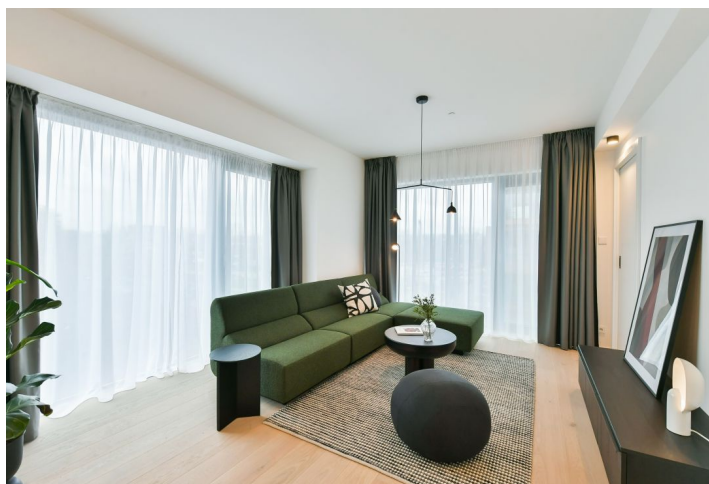

Byt 5+kk

144.1 m², Praha 8, Karlín, Sokolovská

Pronajato