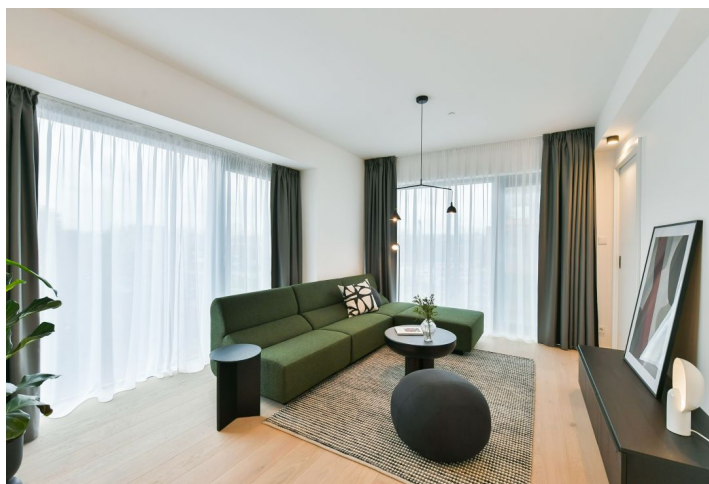

Byt 5+kk

Pronajato

144.1 m², Praha 8, Karlín, Sokolovská