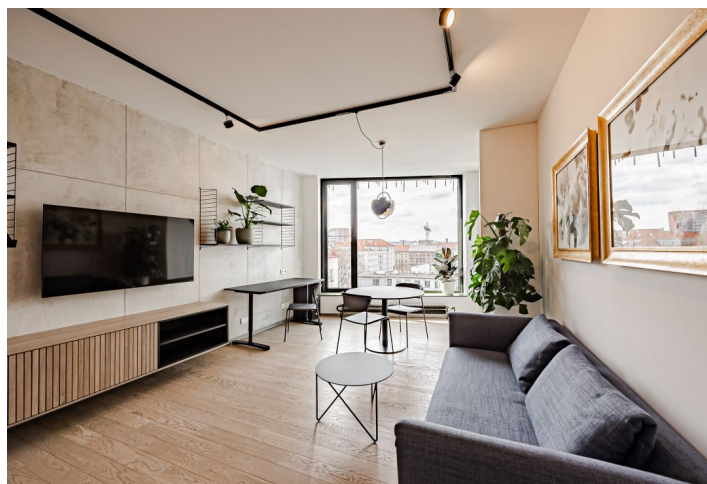

Byt 1+1

50 m², Praha 7, Holešovice, Komunardů

Pronajato