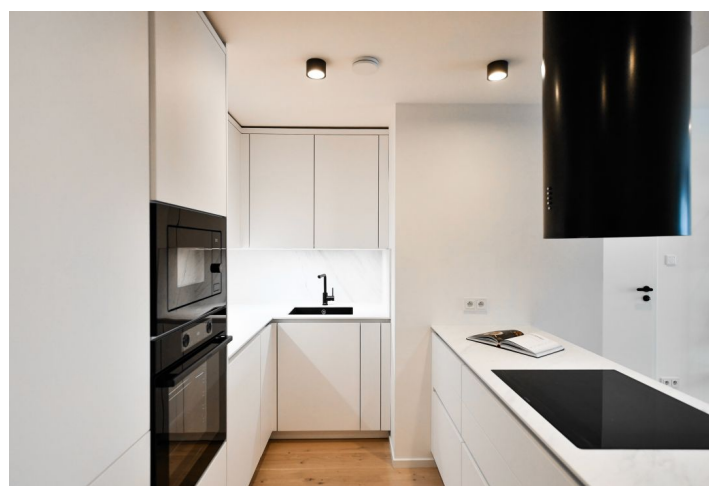

Byt 3+kk

Pronajato

92.2 m², Praha 8, Karlín, Rohanské nábřeží