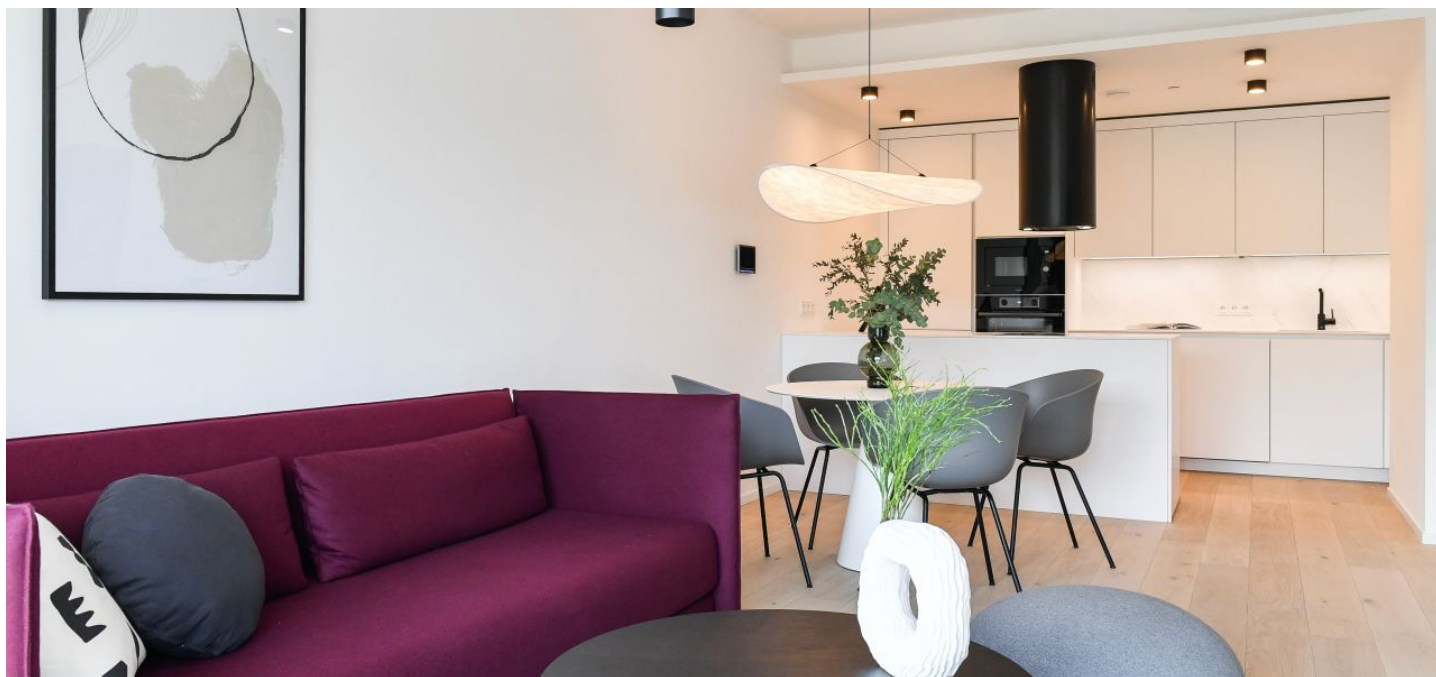

Byt 2+kk

63.2 m², Praha 8, Karlín, Rohanské nábřeží

Pronajato