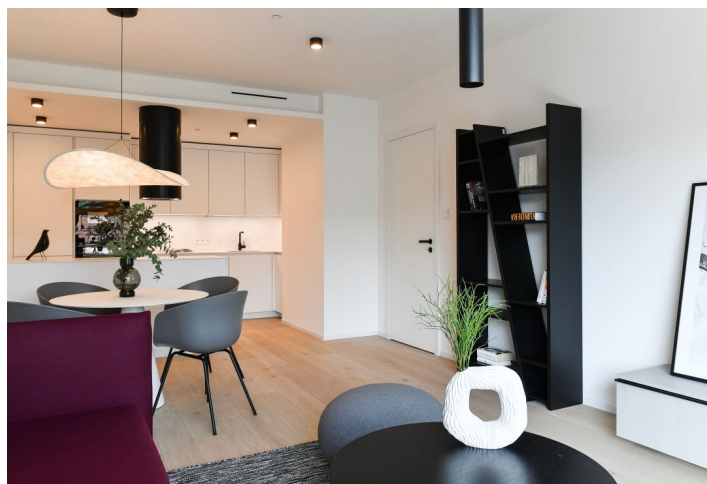

Byt 2+kk

63.2 m², Praha 8, Karlín, Rohanské nábřeží

Pronajato