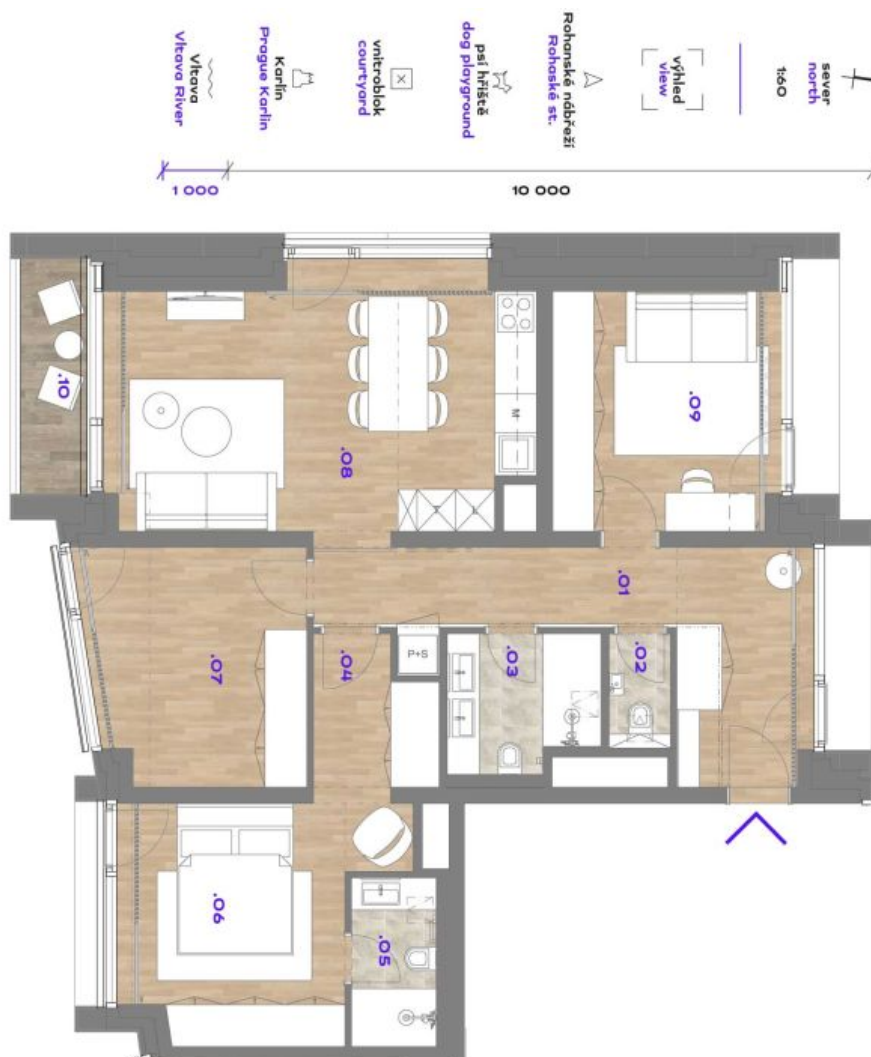

Byt 4+kk

94.1 m², Praha 8, Karlín, Rohanské nábřeží

Pronajato