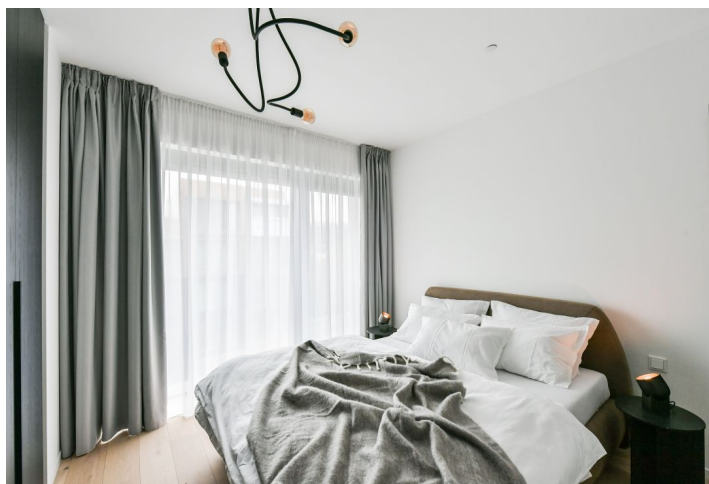

Byt 4+kk

94.1 m², Praha 8, Karlín, Rohanské nábřeží

Pronajato