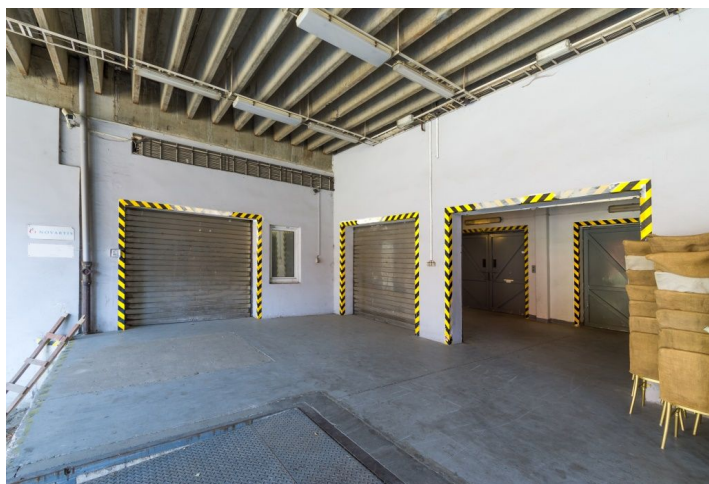

Logistický park

2 135 m², Praha 4, Michle, Ohradní

Cena na vyžádání

Logistický park

2 135 m², Praha 4, Michle, Ohradní

Celková plocha	2 135 m ²
Volná plocha k pronájmu	2 135 m ²
Čistá výška stropu	3.5 m
Nosnost podlah	3 t/m ²
Modul sloupů	—
Konstrukce	—
PENB	G
Referenční číslo	42381

Cena na vyžádání

Skladové, výrobní a kancelářské prostory k pronájmu v komerčním areálu na Praze 4. Prostory jsou vhodné pro logistické služby, lehkou výrobu a obchodní činnost.

Lokalita:

Areál je situován na Praze 4 - Michli v blízkosti magistrály s dobrým napojením na dálnice. Velmi dobrá dostupnost MHD.

Vybavení a služby:

- flexibilní jednotky (sklad / lehká výroba / obchod / showroom / kancelář)
- správa nemovitosti přímo v areálu
- bezpečnostní služba v místě (24/7)
- údržba budov
- dostatečná parkovací plocha

Výrobní/skladové prostory:

- 2 nakládací rampy
- světlá výška cca 3,5 - 4 m
- přípojky všech sítí (voda, elektřina, telekomunikace)

Nájemce neplatí provizi.