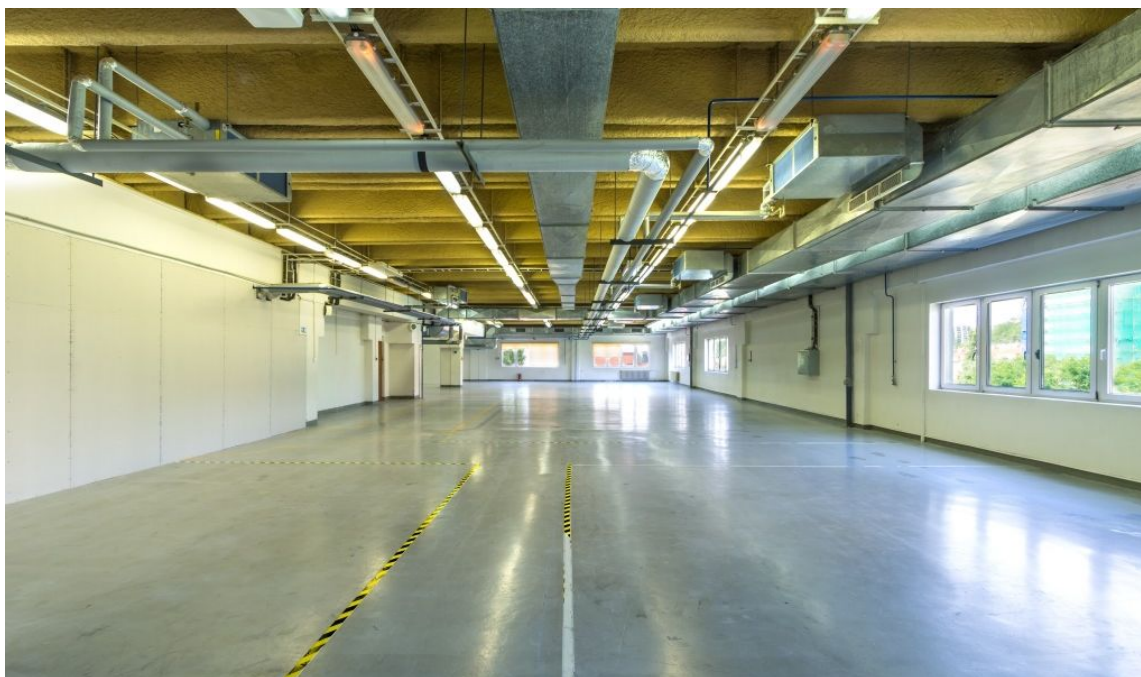

Logistický park

2 135 m², Praha 4, Michle, Ohradní

Cena na vyžádání

Logistický park

2 135 m², Praha 4, Michle, Ohradní

Celková plocha	2 135 m ²
Volná plocha k pronájmu	2 135 m ²
Čistá výška stropu	3.5 m
Nosnost podlah	3 t/m ²
Modul sloupů	—
Konstrukce	—
PENB	G
Referenční číslo	42381

Cena na vyžádání

Skladové, výrobní a kancelářské prostory k pronájmu v komerčním areálu na Praze 4. Prostory jsou vhodné pro logistické služby, lehkou výrobu a obchodní činnost.

Lokalita:

Areál je situován na Praze 4 - Michli v blízkosti magistrály s dobrým napojením na dálnice. Velmi dobrá dostupnost MHD.

Výrobní/skladové prostory:

- 2 nakládací rampy
- světlá výška cca 3,5 - 4 m
- přípojky všech sítí (voda, elektřina, telekomunikace)

Nájemce neplatí provizi.