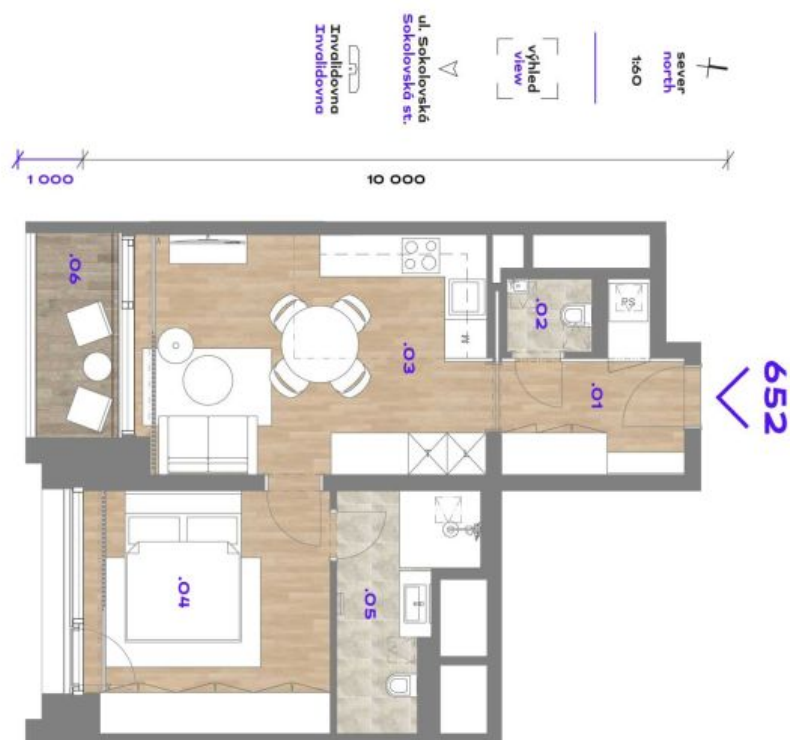

Interiér tvoří obývací pokoj s plně vybavenou kuchyní s lodžii, ložnice s ensuite koupelnou (sprchový kout, toaleta), toaleta pro hosty a vstupní chodba.

Dřevěné podlahy, velkoformátová dlažba, bezpečnostní vstupní dveře, vestavěné skříně, velkoformátová hliníková okna, inteligentní ovládání domácnosti **Loxone**, stropní topení a chlazení, rekuperace, tepelné čerpadlo, pračka se sušičkou, myčka, mikrovlnná trouba, kolárna v budově. Možnost pronájmu **sklepní kóje** a **garážového stání** v budově.

* Výměra jednotky dle občanského zákoníku.

Plocha je tvořena součtem celé plochy jednotky a ohraničená obvodovými zdmi.

Byt 2+kk

48.4 m², Praha 8, Karlín, Za Invalidovnou

Pronajato

Byt 2+kk

48.4 m², Praha 8, Karlín, Za Invalidovnou