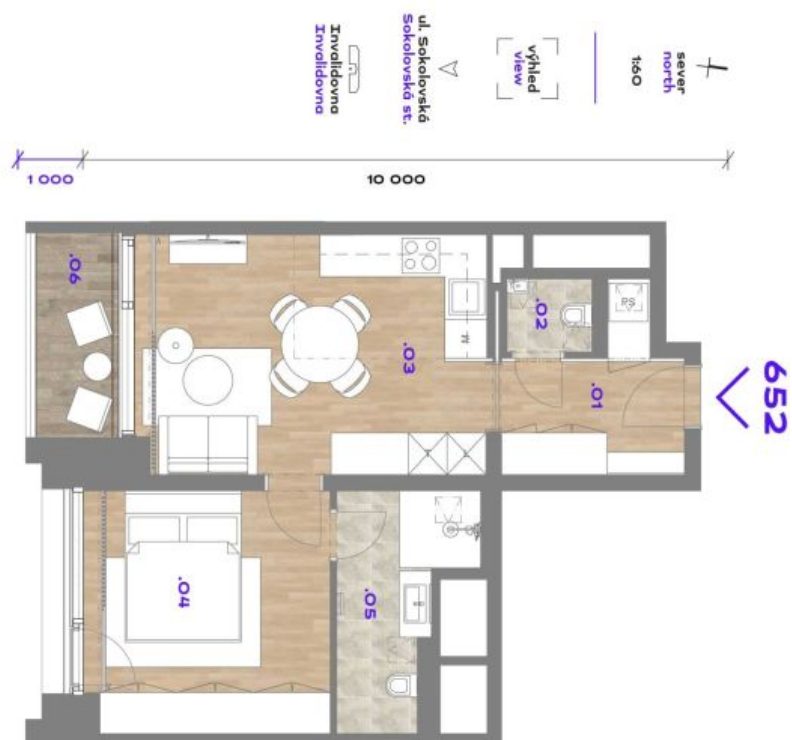

Interiér tvoří obývací pokoj s plně vybavenou kuchyní s **lodžii**, ložnice s ensuite koupelnou (sprchový kout, toaleta), toaleta pro hosty a vstupní chodba.

Dřevěné podlahy, velkoformátová dlažba, bezpečnostní vstupní dveře, vestavěné skříně, velkoformátová hliníková okna, inteligentní ovládání domácnosti **Loxone**, stropní topení a chlazení, rekuperace, tepelné čerpadlo, pračka se sušičkou, myčka, mikrovlnná trouba, kolárna v budově. Možnost pronájmu **sklepní kóje** a **garážového stání** v budově.

* Výměra jednotky dle občanského zákoníku.

Plocha je tvořena součtem celé plochy jednotky a ohraničená obvodovými zdmi.

Byt 2+kk

48.4 m², Praha 8, Karlín, Za Invalidovnou

Pronajato

Byt 2+kk

48.4 m², Praha 8, Karlín, Za Invalidovnou