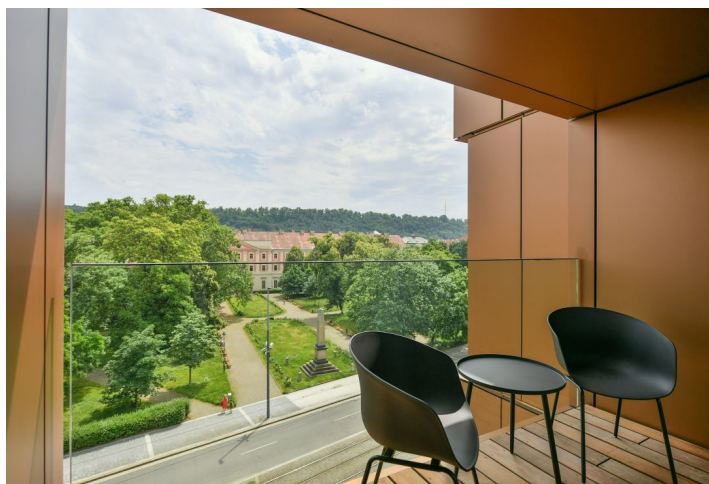

Byt 3+kk

75.7 m², Praha 8, Karlín, Sokolovská

Pronajato