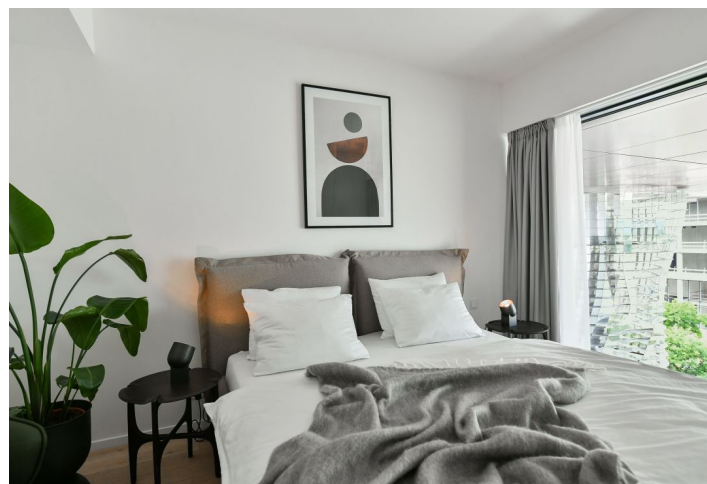

Byt 3+kk

75.7 m², Praha 8, Karlín, Sokolovská

Pronajato