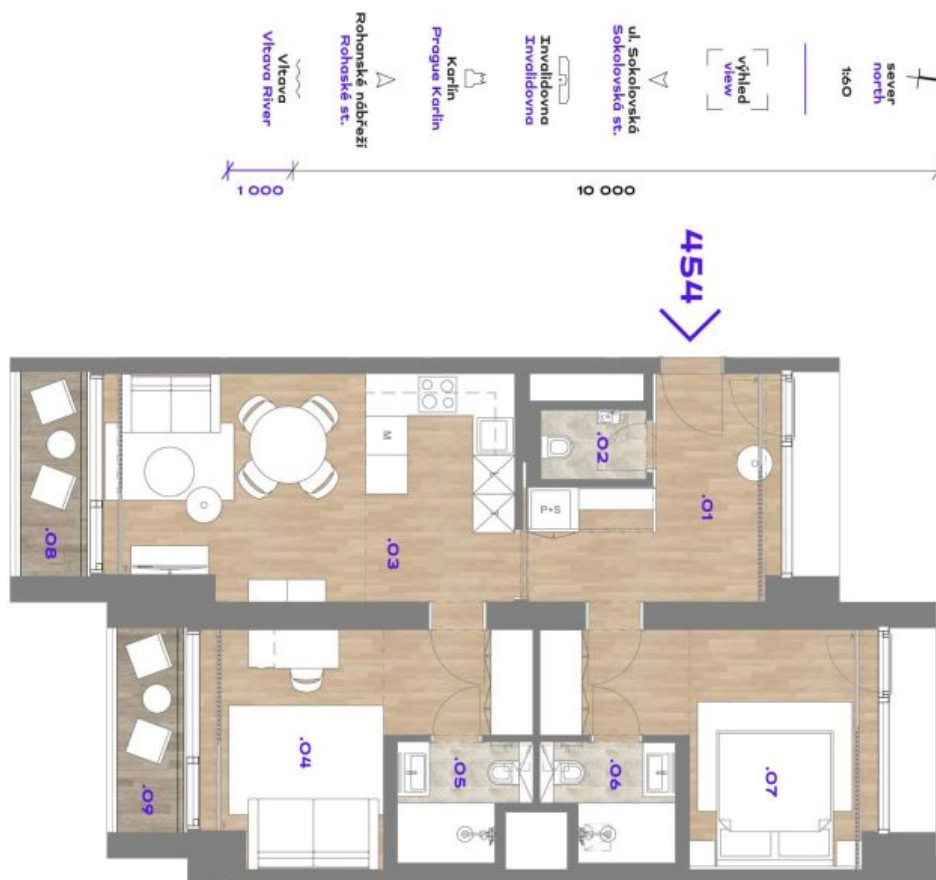

Nový apartmán v unikátním prémiovém rezidenčním projektu **FRAGMENT**, který spojuje architekturu a umění. Nabízíme k pronájmu plně designově vybavený byt se 2 koupelnami a 2 lodžii ve 4. patře bytového domu navrženého ateliérem **Qarta** architektura a dotvořeného originálními sochami **David Černého**. Budova s centrální recepcí, ostrahou a nadstandardním technologickým vybavením leží ve vyhledávané pražské čtvrti **Karlín**, pár kroků od stanice metra **Invalidovna** a zastávek tramvají. Lokalita s rychlým spojením do centra nabízí i kompletní občanskou vybavenost a služby vč. četných **business** a **administrativních center**, kvalitních **restaurací**, **kaváren**, **bister** a **obchůdků**. Přímo v budově je k dispozici např. **kavárna**, **drogerie**, **restaurace** a **fitness centrum**.

Interiér bytu tvoří obývací pokoj s plně vybavenou kuchyní a **lodžii**, hlavní ložnice s en-suite koupelnou (sprchový kout, toaleta), druhá ložnice / pracovna s en-suite koupelnou (sprchový kout, toaleta) a **lodžii**, toaleta pro hosty a vstupní chodba.

* Výměra jednotky dle občanského zákoníku.

Plocha je tvořena součtem celé plochy jednotky a ohraničená obvodovými zdmi.

Byt 3+kk

69 m², Praha 8, Karlín, Sokolovská

Pronajato

Byt 3+kk

69 m², Praha 8, Karlín, Sokolovská