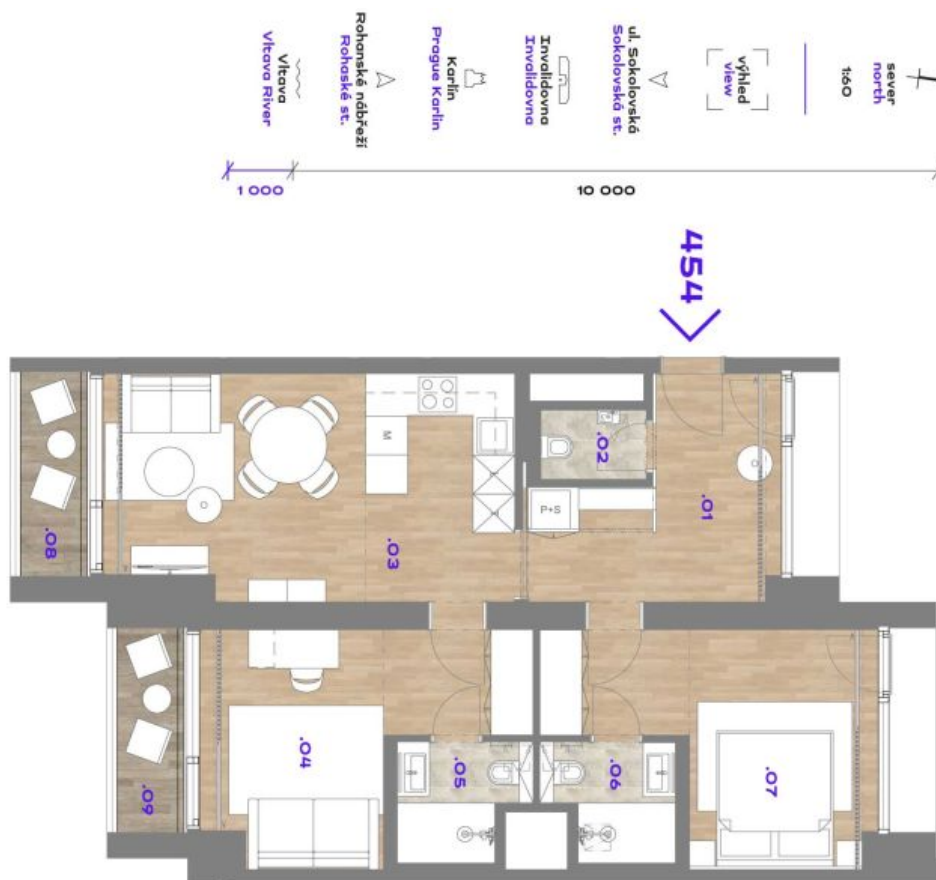

Interiér bytu tvoří obývací pokoj s plně vybavenou kuchyní a **lodžii**, hlavní ložnice s en-suite koupelnou (sprchový kout, toaleta), druhá ložnice / pracovna s en-suite koupelnou (sprchový kout, toaleta) a **lodžii**, toaleta pro hosty a vstupní chodba.

* Výměra jednotky dle občanského zákoníku.

Plocha je tvořena součtem celé plochy jednotky a ohraničená obvodovými zdmi.

Byt 3+kk

69 m², Praha 8, Karlín, Sokolovská

Pronajato

Byt 3+kk

69 m², Praha 8, Karlín, Sokolovská