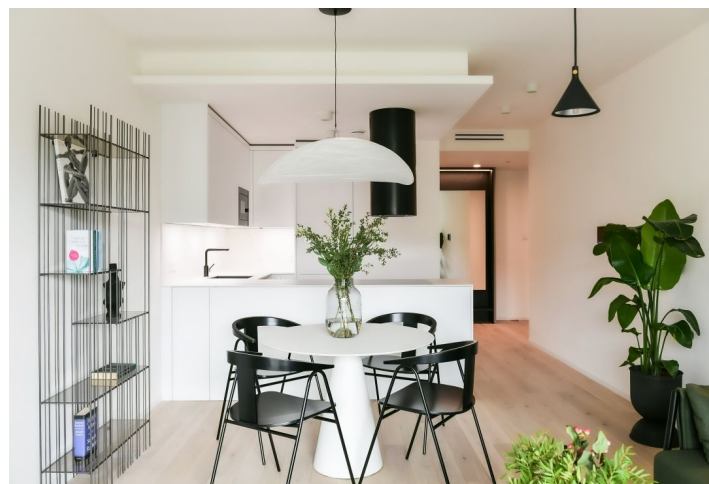

Byt 2+kk

62 m², Praha 8, Karlín, Sokolovská

Pronajato