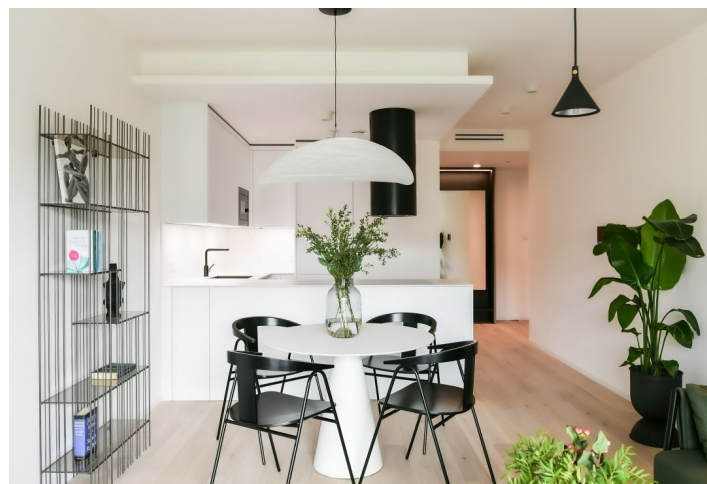

Byt 2+kk

62 m², Praha 8, Karlín, Sokolovská

43 400 Kč | 1 718 €