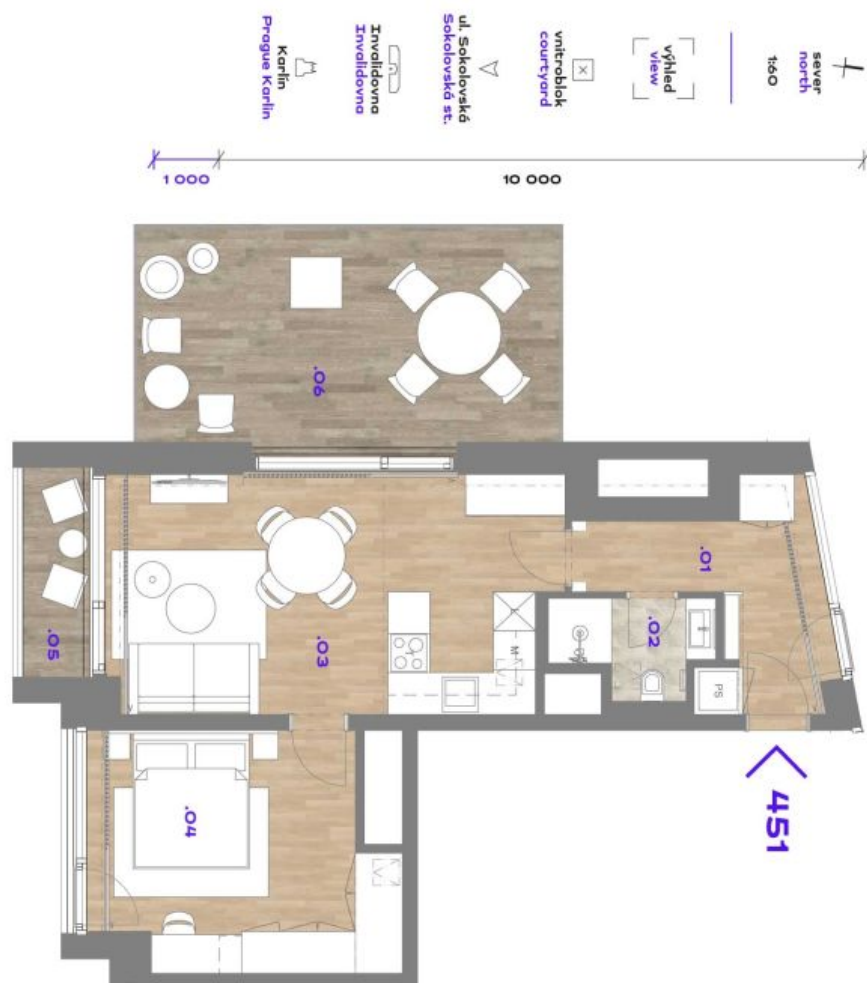

Byt 2+kk

53.9 m², Praha 8, Karlín, Sokolovská

Pronajato

Byt 2+kk

53.9 m², Praha 8, Karlín, Sokolovská**Pronajato**

Celková plocha	80 m ²
Podlahová plocha*	54 m ²
Terasa	23 m ²
Lodžie	4 m ²
Parkování	Možnost pronájmu garážového stání.
Garáž	Ano
Sklep	Ano
Poplatky za služby	Záloha na společné služby a spotřebu energií 110Kč/m2/měs + DPH.
PENB	A
Referenční číslo	42362
K dispozici od	Ihned

Interiér tvoří obývací pokoj s plně vybavenou kuchyní, lodžii a terasou, ložnice, koupelna (sprchový kout, toaleta) a vstupní chodba.

Dřevěné podlahy, velkoformátová dlažba, bezpečnostní vstupní dveře, vestavěné skříně, velkoformátová hliníková okna, inteligentní ovládání domácnosti **Loxone**, stropní topení a chlazení, rekuperace, tepelné čerpadlo, pračka se sušičkou, myčka, mikrovlnná trouba, kolárna v budově. Možnost pronájmu **sklepní kóje** a **garážového stání** v budově.

* Výměra jednotky dle občanského zákoníku.

Plocha je tvořena součtem celé plochy jednotky a ohraničená obvodovými zdmi.

Byt 2+kk

53.9 m², Praha 8, Karlín, Sokolovská

Pronajato

Byt 2+kk

53.9 m², Praha 8, Karlín, Sokolovská