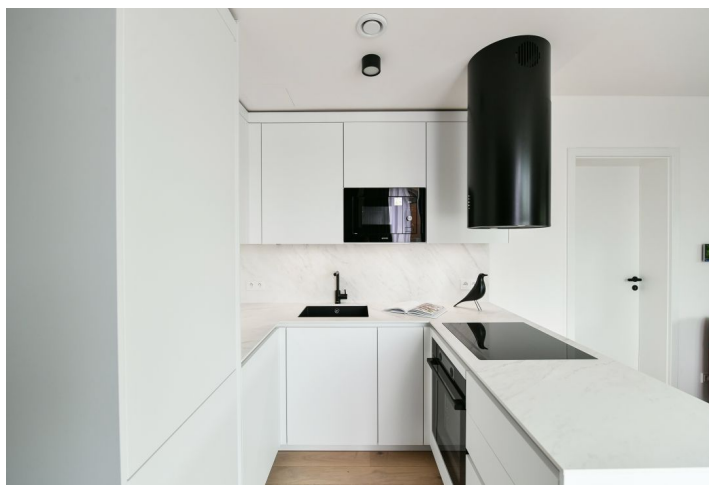

Byt 2+kk

53.9 m², Praha 8, Karlín, Sokolovská

Pronajato