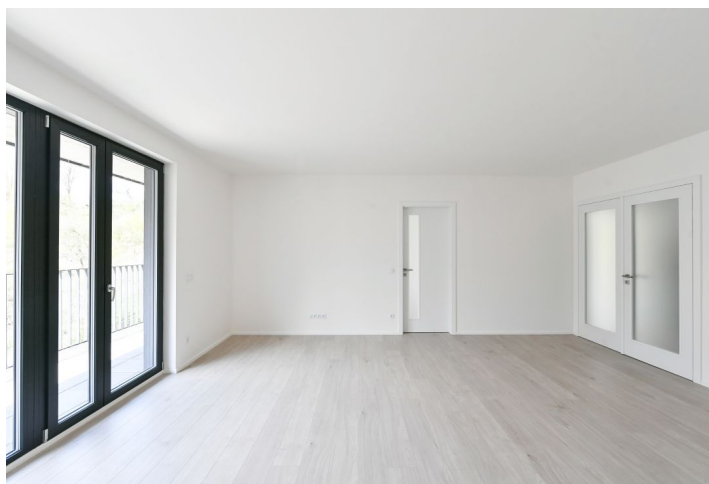

Byt 4+kk

92 m², Praha 3, Žižkov, Koněvova

Pronajato