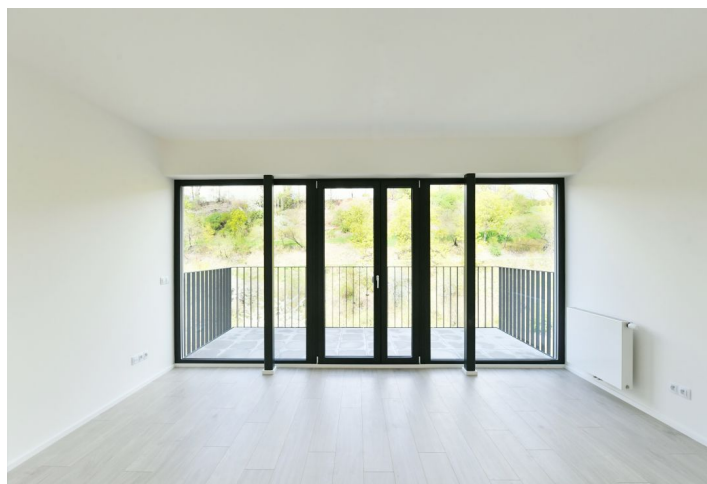

Byt 4+kk

92 m², Praha 3, Žižkov, Koněvova

Pronajato