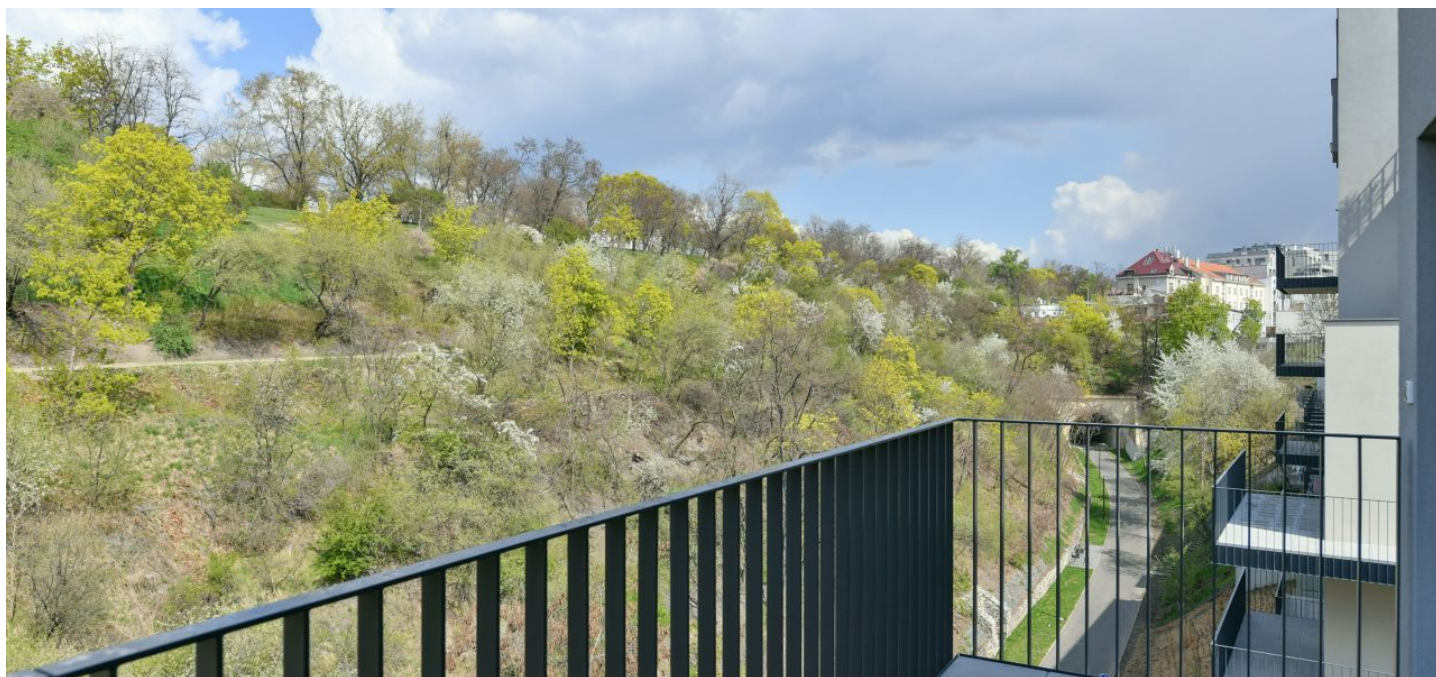

Byt 4+kk

92 m², Praha 3, Žižkov, Koněvova

Pronajato