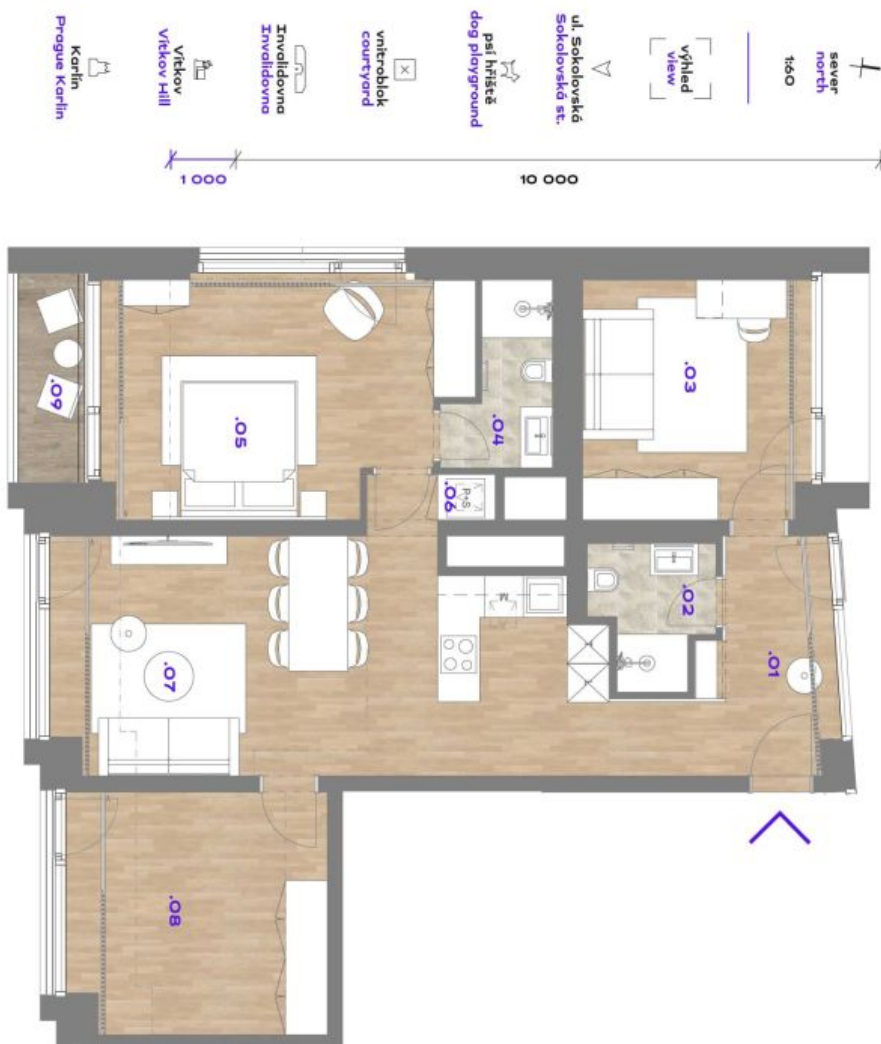

Interiér bytu tvoří obývací pokoj s plně vybavenou kuchyní, hlavní ložnice s en-suite koupelnou (sprchový kout, toaleta) a lodžií, druhá ložnice, pracovna, samostatná koupelna (sprchový kout, toaleta), komora a vstupní chodba.

\* Výměra jednotky dle občanského zákoníku.

Plocha je tvořena součtem celé plochy jednotky a ohraničená obvodovými zdmi.

## Byt 4+kk

95.5 m<sup>2</sup>, Praha 8, Karlín, Sokolovská

Pronajato