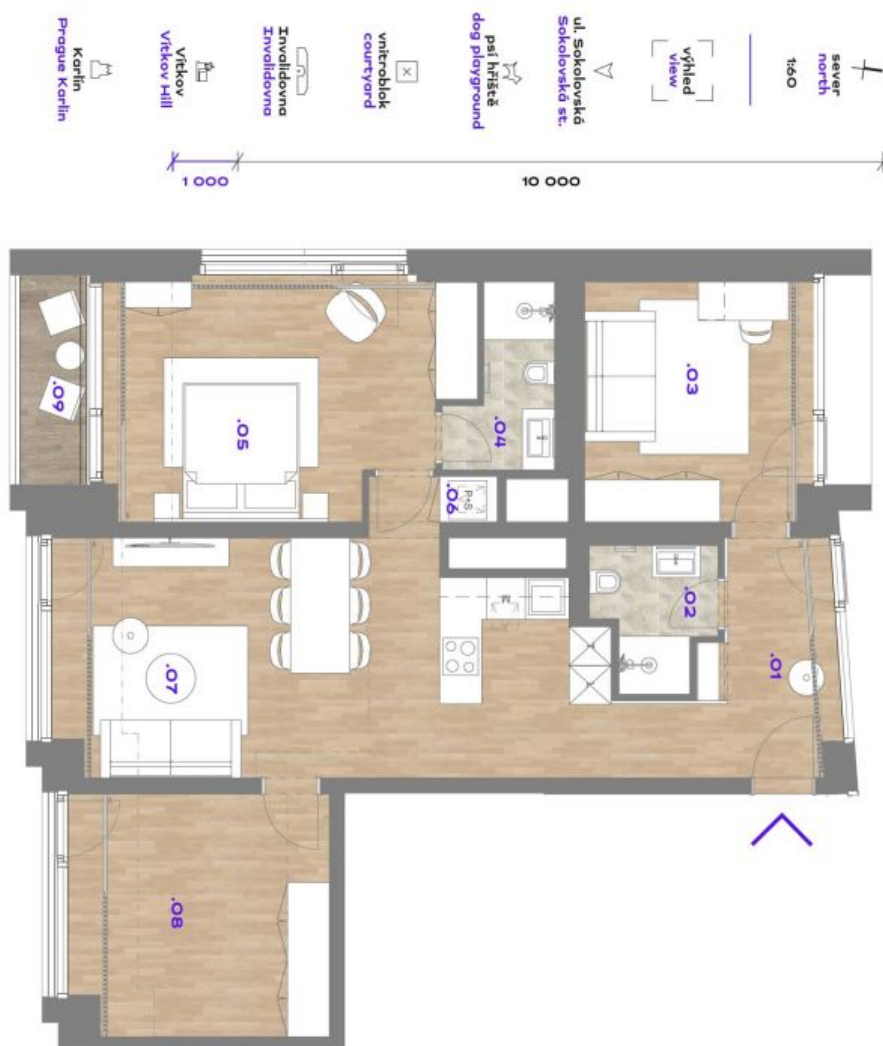

Byt 4+kk

95.5 m², Praha 8, Karlín, Sokolovská

Pronajato