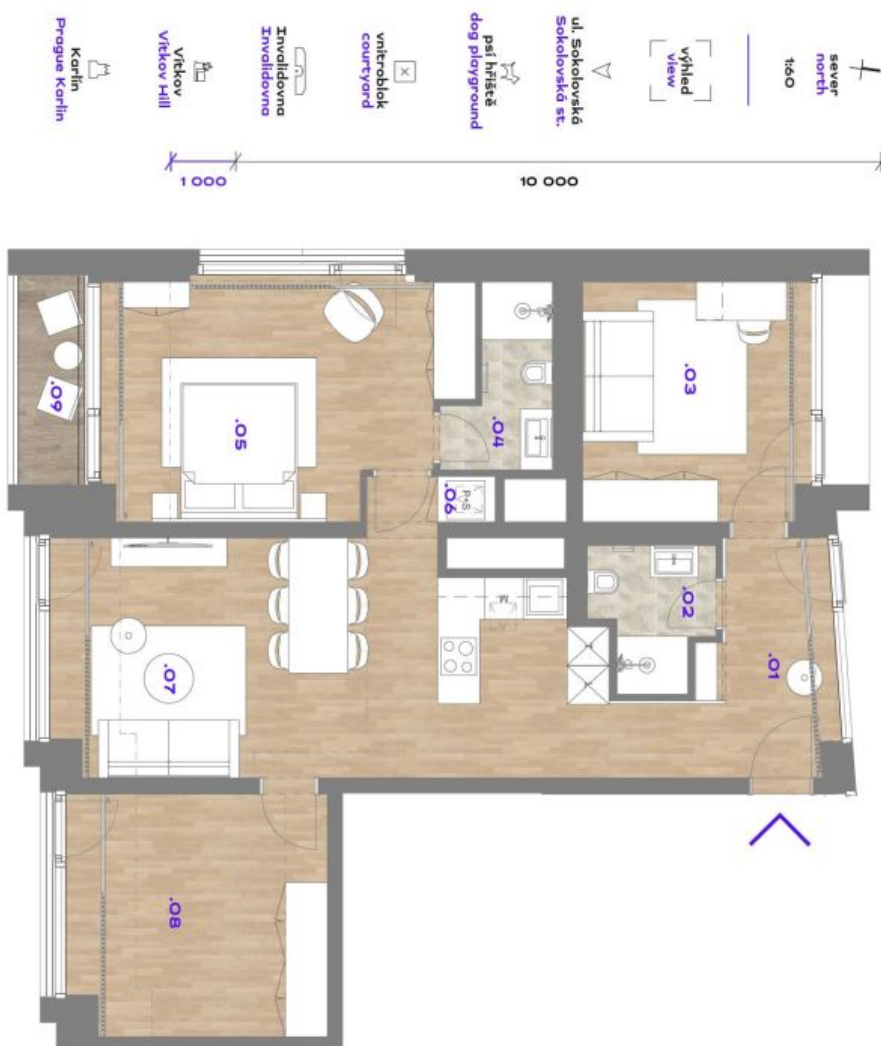

Interiér bytu tvoří obývací pokoj s plně vybavenou kuchyní, hlavní ložnice s en-suite koupelnou (sprchový kout, toaleta) a lodžií, druhá ložnice, pracovna, samostatná koupelna (sprchový kout, toaleta), komora a vstupní chodba.

* Výměra jednotky dle občanského zákoníku.

Plocha je tvořena součtem celé plochy jednotky a ohraničená obvodovými zdmi.

Byt 4+kk

95.5 m², Praha 8, Karlín, Sokolovská

Pronajato

Byt 4+kk

95.5 m², Praha 8, Karlín, Sokolovská