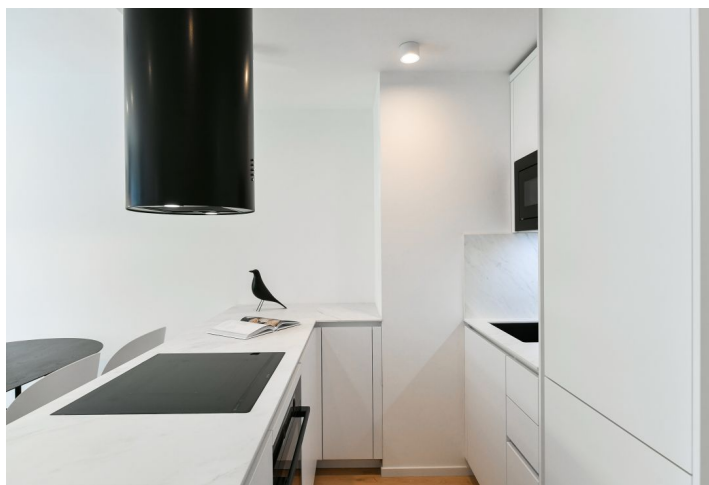

Byt 4+kk

95.2 m², Praha 8, Karlín, Rohanské nábřeží

Pronajato