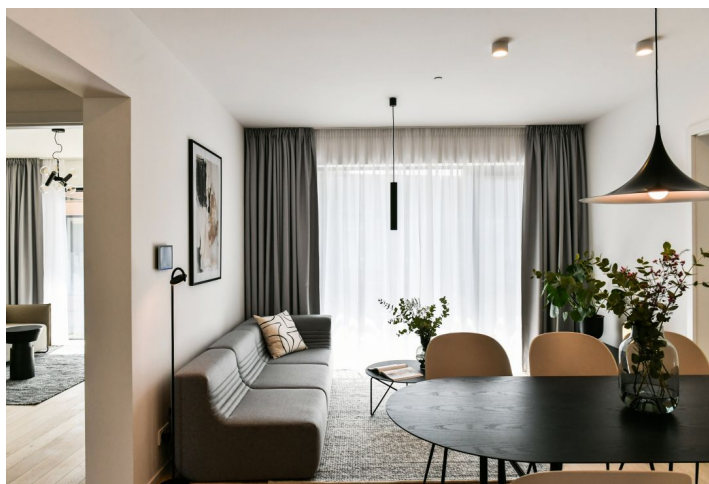

Byt 4+kk

Pronajato

95.2 m², Praha 8, Karlín, Rohanské nábřeží