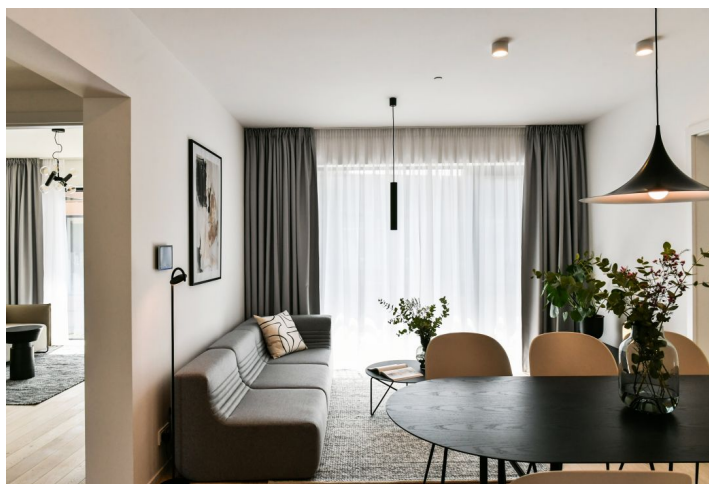

Byt 4+kk

95.2 m², Praha 8, Karlín, Rohanské nábřeží

Pronajato