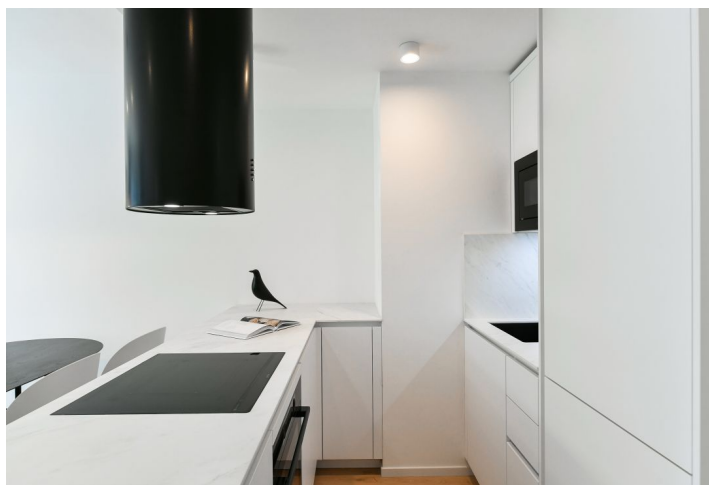

Byt 4+kk

Pronajato

95.2 m², Praha 8, Karlín, Rohanské nábřeží