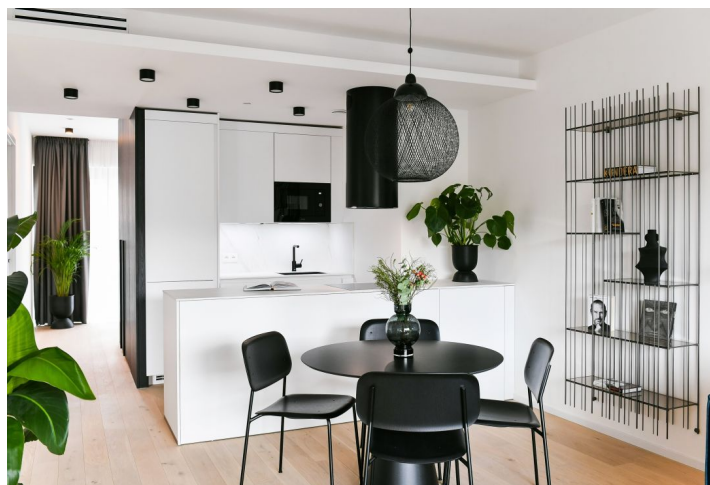

Byt v unikátním prémiovém rezidenčním projektu **FRAGMENT**, který spojuje architekturu a umění. Nabízíme k pronájmu plně designově vybavený byt se 2 koupelnami a lodžii ve 4. patře bytového domu navrženého ateliérem Qarta architektura a dotvořeného originálními sochami Davida Černého. Budova s centrální recepcí, ostrahou a nadstandardním technologickým vybavením leží ve vyhledávané pražské čtvrti Karlín, pár kroků od stanice metra Invalidovna a zastávek tramvají. Lokalita s rychlým spojením do centra nabízí i kompletní občanskou vybavenost a služby vč. četných business a administrativních center, kvalitních restaurací, kaváren, bister a obchůdků. Přímo v budově je k dispozici např. kavárna, drogerie, restaurace a fitness centrum.

Interiér bytu tvoří obývací pokoj s plně vybavenou kuchyní a lodžii, hlavní ložnice s en-suite koupelnou (sprchový kout, toaleta), druhá ložnice / pracovna s en-suite koupelnou (sprchový kout, toaleta), toaleta pro hosty a vstupní chodba.

Dřevěné podlahy, velkoformátová dlažba, bezpečnostní vstupní dveře, vestavěné skříně, velkoformátová hliníková okna, inteligentní ovládání domácnosti **Loxone**, stropní topení a chlazení, rekuperace, tepelné čerpadlo, pračka, sušička, myčka, mikrovlnná trouba, kolárna v budově. Možnost pronájmu **sklepní kóje** a **garážového stání** v budově.