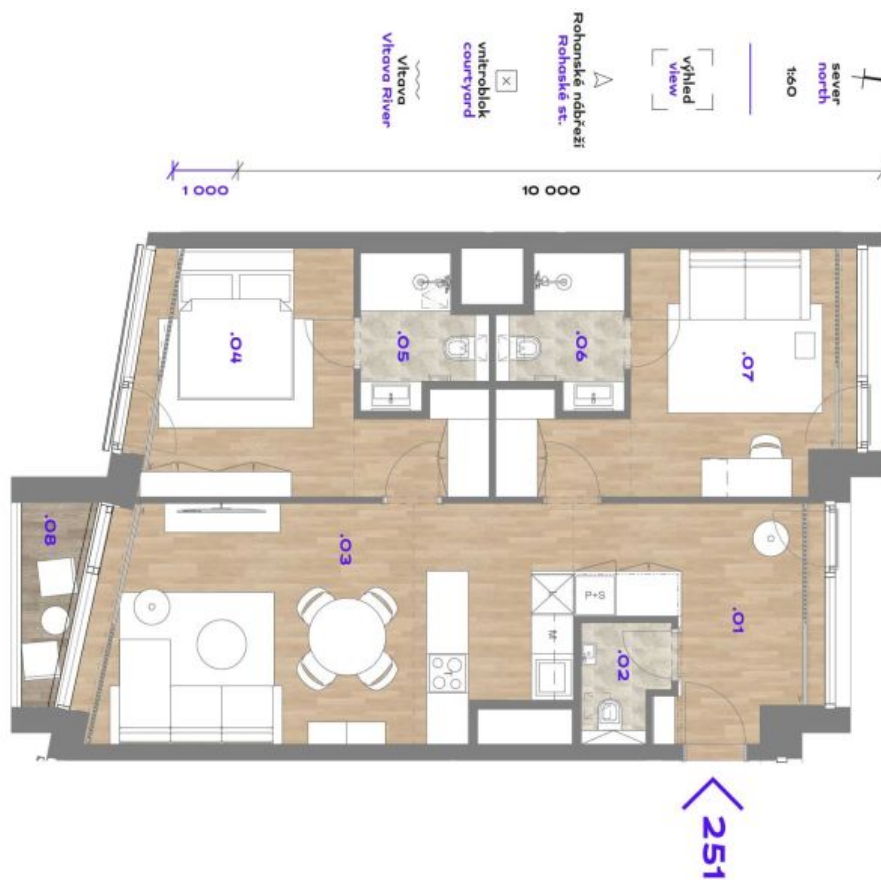

Interiér bytu tvoří obývací pokoj s plně vybavenou kuchyní a lodžii, hlavní ložnice s en-suite koupelnou (sprchový kout, toaleta), druhá ložnice / pracovna s en-suite koupelnou (sprchový kout, toaleta), toaleta pro hosty a vstupní chodba.

* Výměra jednotky dle občanského zákoníku.

Plocha je tvořena součtem celé plochy jednotky a ohraničená obvodovými zdmi.

Byt 3+kk

78.8 m², Praha 8, Karlín, Rohanské nábřeží

Pronajato

Byt 3+kk

78.8 m², Praha 8, Karlín, Rohanské nábřeží