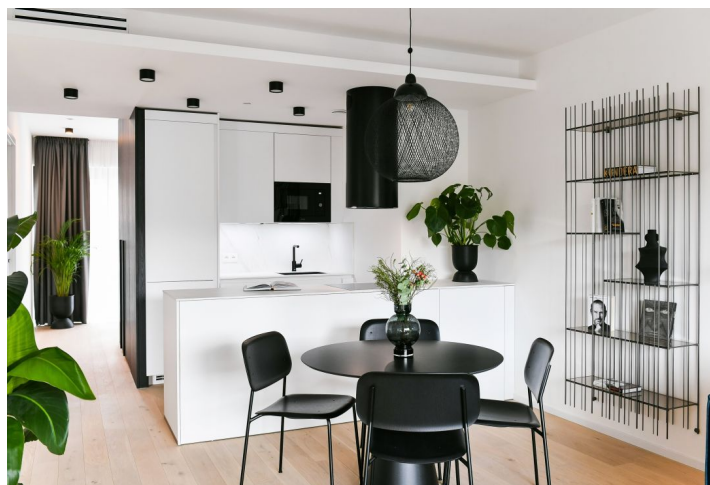

Byt 3+kk

78.8 m², Praha 8, Karlín, Rohanské nábřeží

Pronajato