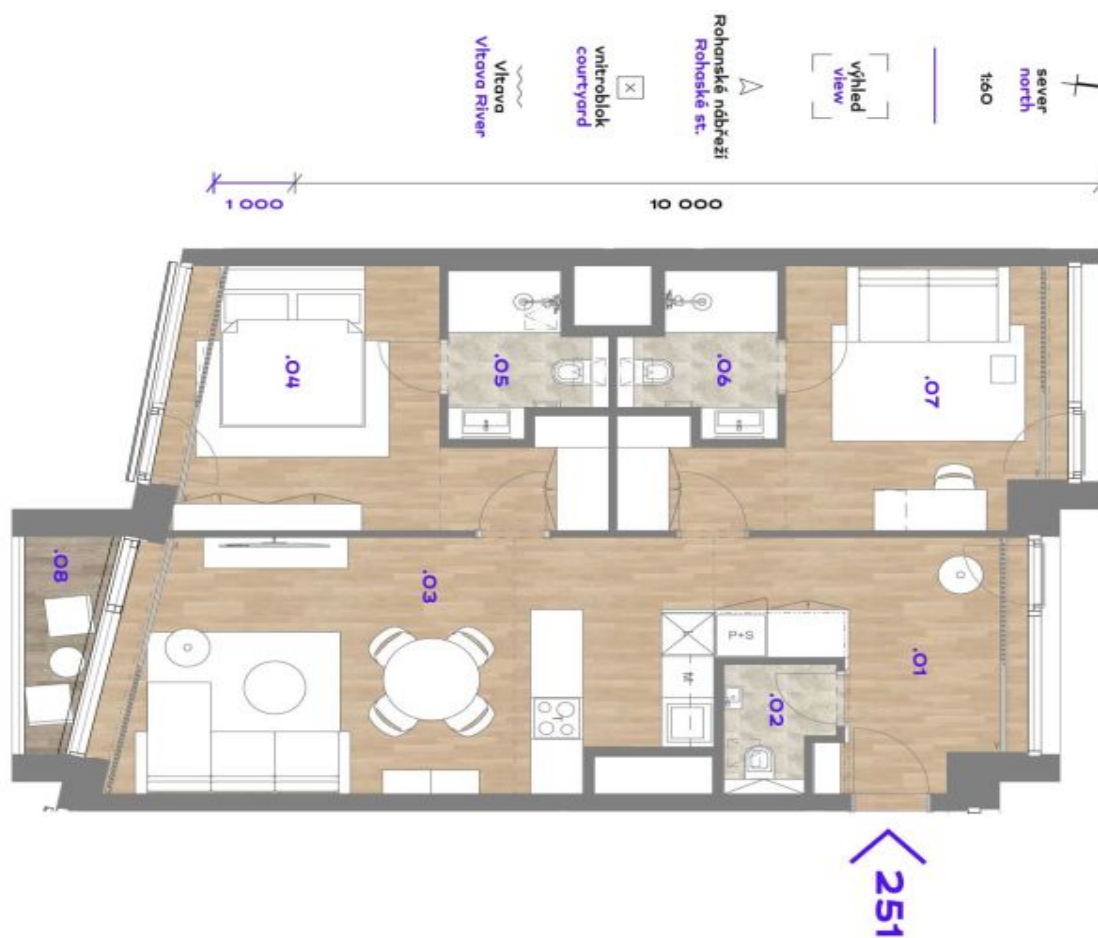

Byt 3+kk

78.8 m², Praha 8, Karlín, Rohanské nábřeží

Pronajato