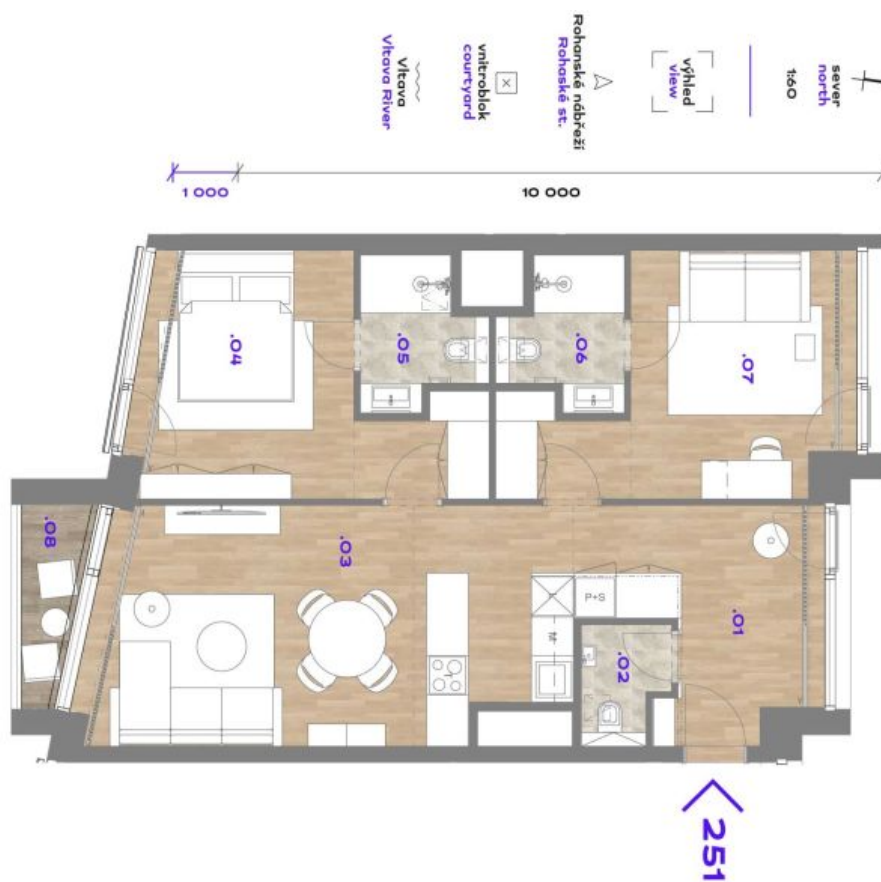

Interiér bytu tvoří obývací pokoj s plně vybavenou kuchyní a lodžii, hlavní ložnice s en-suite koupelnou (sprchový kout, toaleta), druhá ložnice / pracovna s en-suite koupelnou (sprchový kout, toaleta), toaleta pro hosty a vstupní chodba.

* Výměra jednotky dle občanského zákoníku.

Plocha je tvořena součtem celé plochy jednotky a ohraničená obvodovými zdmi.

Byt 3+kk

78.8 m², Praha 8, Karlín, Rohanské nábřeží

Pronajato

Byt 3+kk

78.8 m², Praha 8, Karlín, Rohanské nábřeží