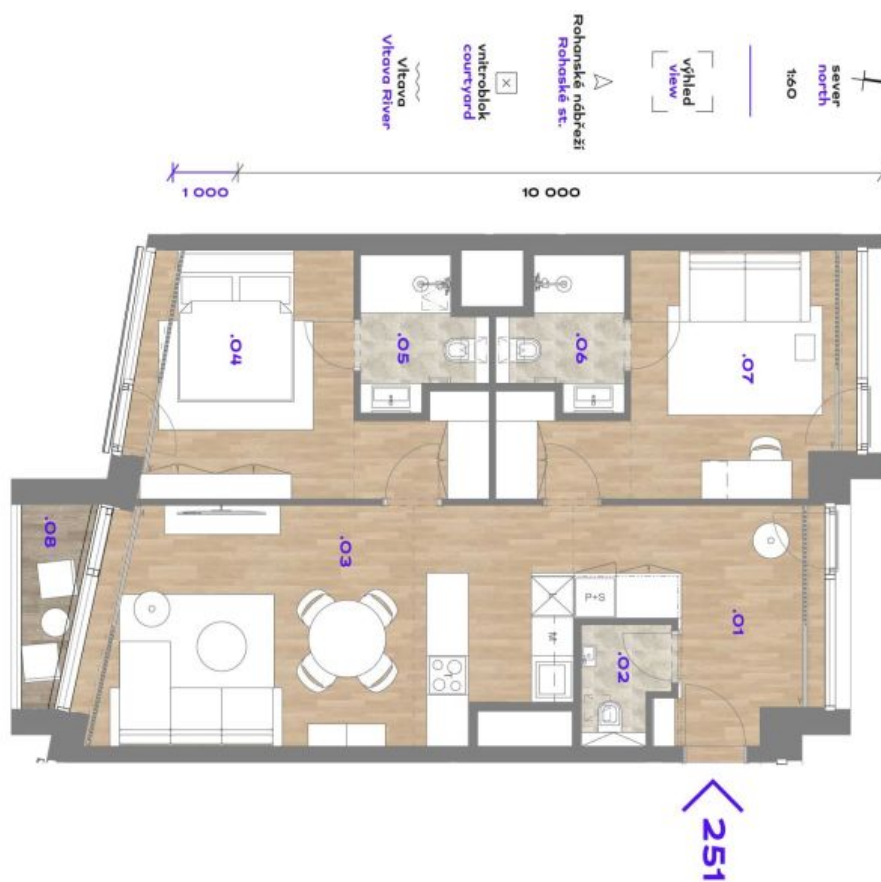

Byt 3+kk

78.8 m², Praha 8, Karlín, Rohanské nábřeží

Pronajato