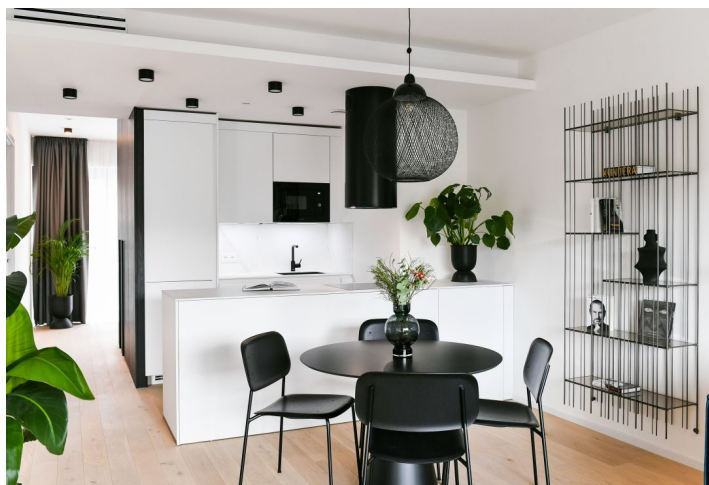

Byt 3+kk

78.8 m², Praha 8, Karlín, Rohanské nábřeží

Pronajato