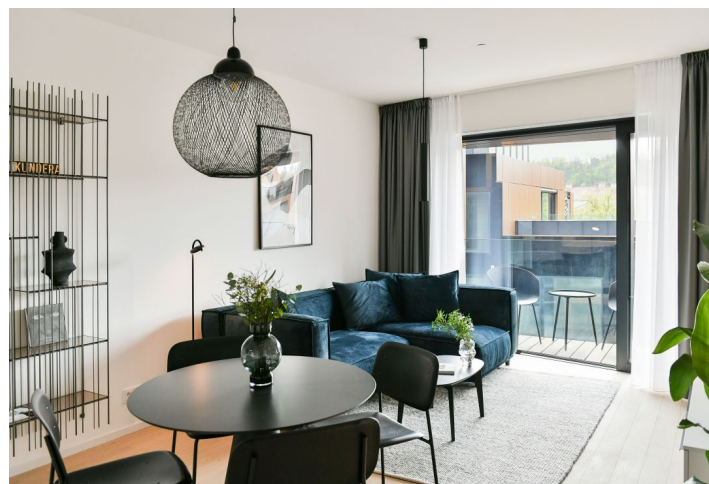

Byt v unikátním prémiovém rezidenčním projektu **FRAGMENT**, který spojuje architekturu a umění. Nabízíme k pronájmu plně designově vybavený byt se 2 koupelnami a lodžii ve 4. patře bytového domu navrženého ateliérem Qarta architektura a dotvořeného originálními sochami Davida Černého. Budova s centrální recepcí, ostrahou a nadstandardním technologickým vybavením leží ve vyhledávané pražské čtvrti Karlín, pár kroků od stanice metra Invalidovna a zastávek tramvají. Lokalita s rychlým spojením do centra nabízí i kompletní občanskou vybavenost a služby vč. četných business a administrativních center, kvalitních restaurací, kaváren, bister a obchůdků. Přímo v budově je k dispozici např. kavárna, drogerie, restaurace a fitness centrum.

Interiér bytu tvoří obývací pokoj s plně vybavenou kuchyní a lodžii, hlavní ložnice s en-suite koupelnou (sprchový kout, toaleta), druhá ložnice / pracovna s en-suite koupelnou (sprchový kout, toaleta), toaleta pro hosty a vstupní chodba.