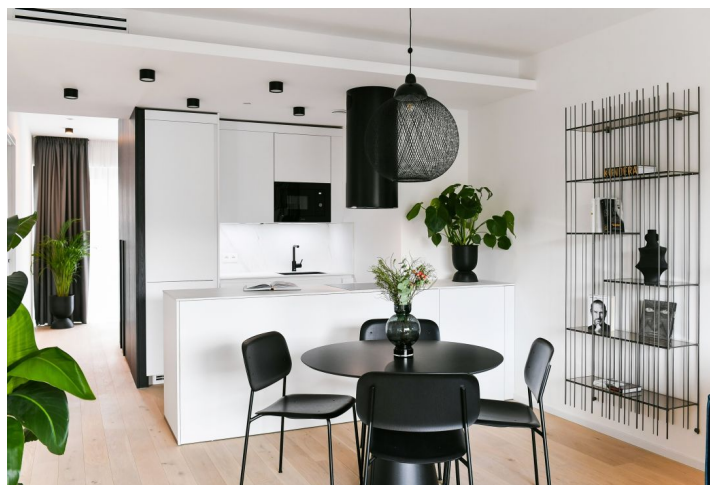

Byt 3+kk

Pronajato

78.8 m², Praha 8, Karlín, Rohanské nábřeží