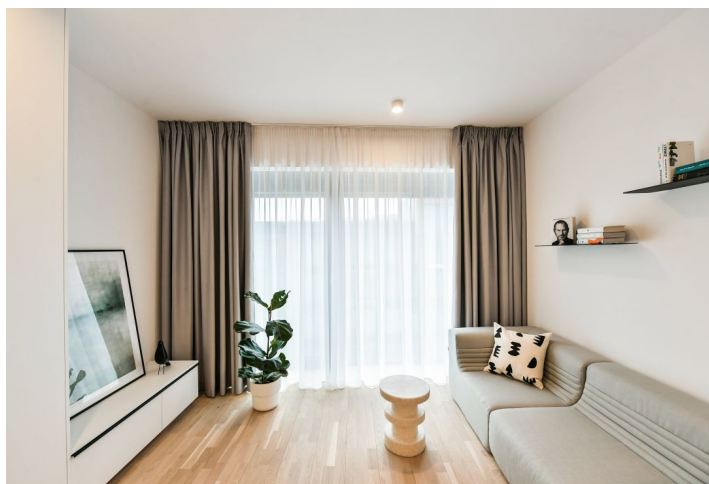

Byt 1+kk

31.9 m², Praha 8, Karlín, Rohanské nábřeží

22 400 Kč | 886 €