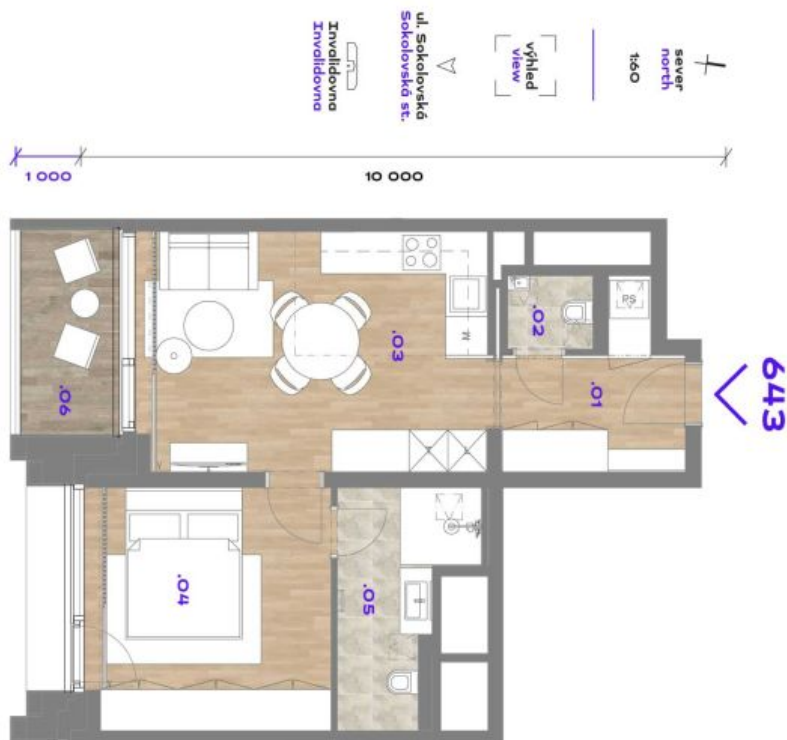

Interiér tvoří obývací pokoj s plně vybavenou kuchyní a **lodžii**, ložnice s ensuite koupelnou (sprchový kout, toaleta), toaleta pro hosty a vstupní chodba.

Dřevěné podlahy, velkoformátová dlažba, bezpečnostní vstupní dveře, vestavěné skříně, velkoformátová hliníková okna, inteligentní ovládání domácnosti **Loxone**, stropní topení a chlazení, rekuperace, tepelné čerpadlo, pračka se sušičkou, myčka, mikrovlnná trouba, kolárna v budově. Možnost pronájmu **sklepní kóje** a **garážového stání** v budově. Možnost zajištění jednorázového nebo pravidelného **úklidu** za dodatečný poplatek. Záloha na společné služby a spotřebu energií se hradí zvlášť.

* Výměra jednotky dle občanského zákoníku.

Plocha je tvořena součtem celé plochy jednotky a ohraničená obvodovými zdmi.

Byt 2+kk

47.8 m², Praha 8, Karlín, Za Invalidovnou

Pronajato

Byt 2+kk

47.8 m², Praha 8, Karlín, Za Invalidovnou