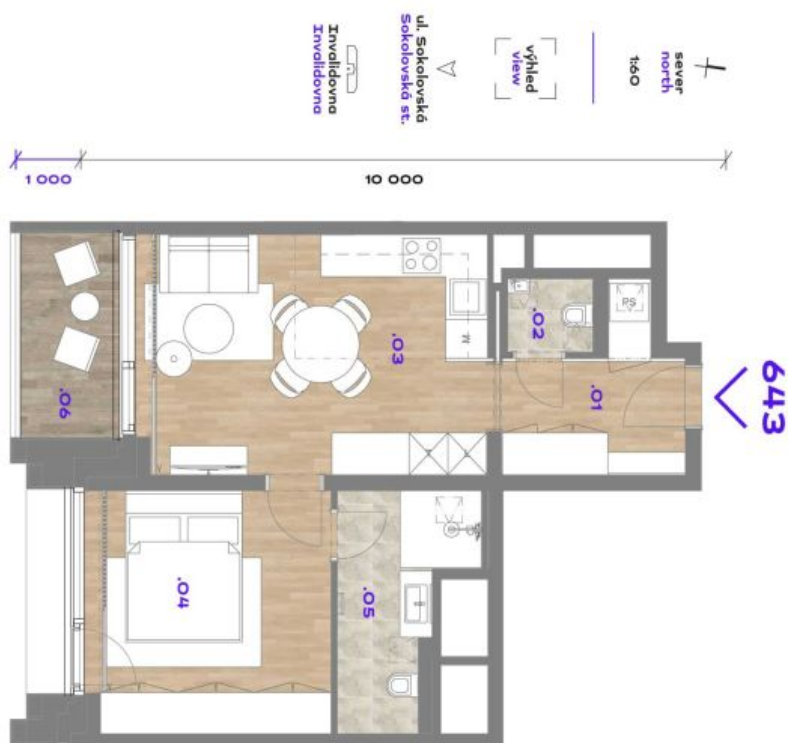

Byt 2+kk

47.8 m², Praha 8, Karlín, Za Invalidovnou

Pronajato