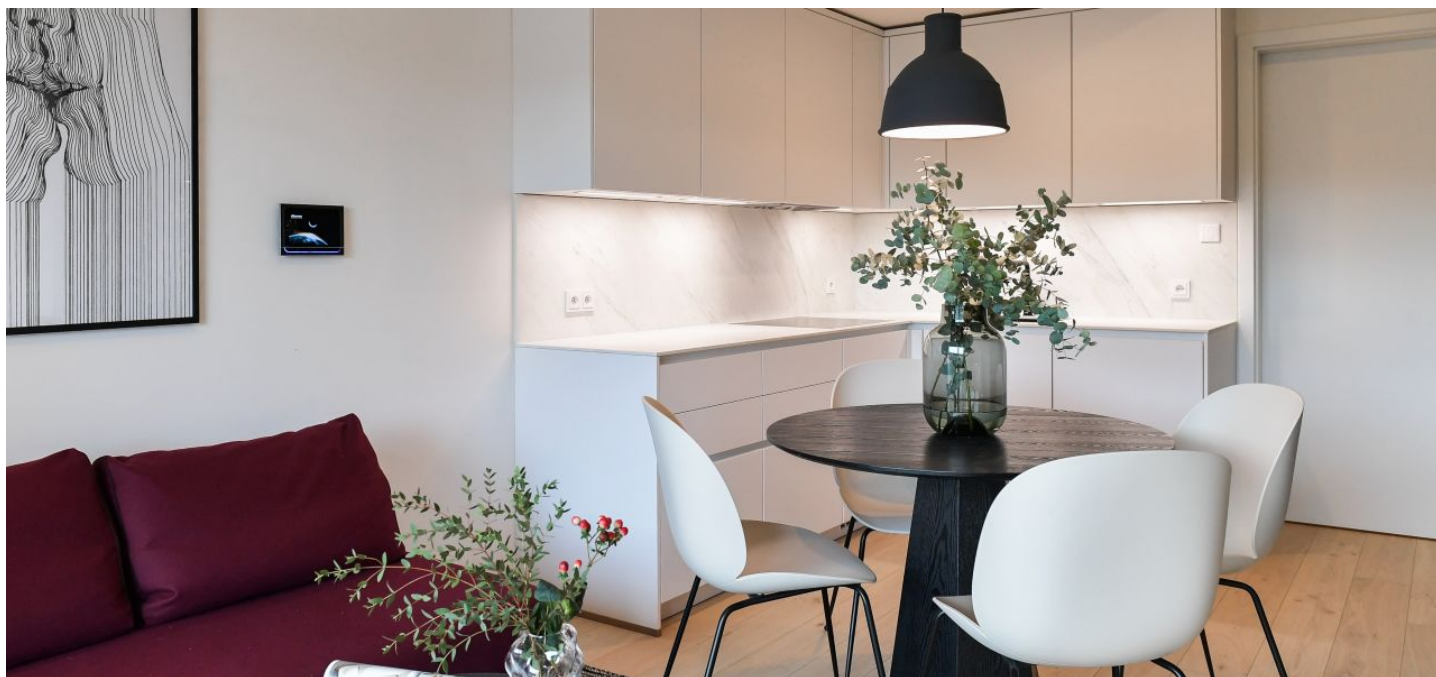

Byt 2+kk

47.8 m², Praha 8, Karlín, Za Invalidovnou

Pronajato