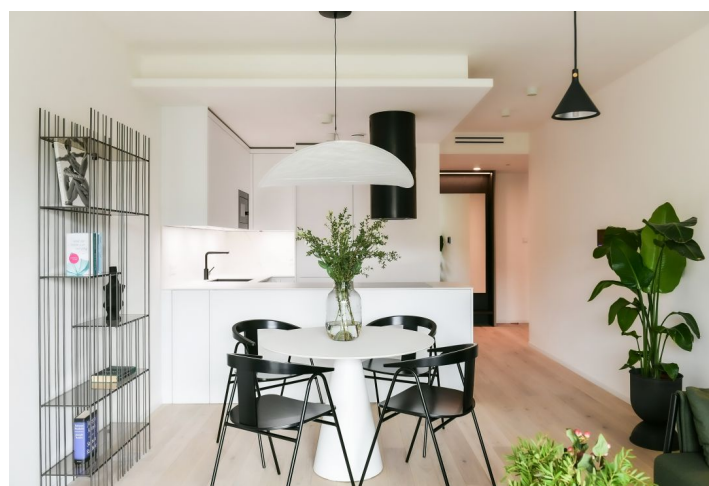

Byt 2+kk

62 m², Praha 8, Karlín, Sokolovská

Pronajato