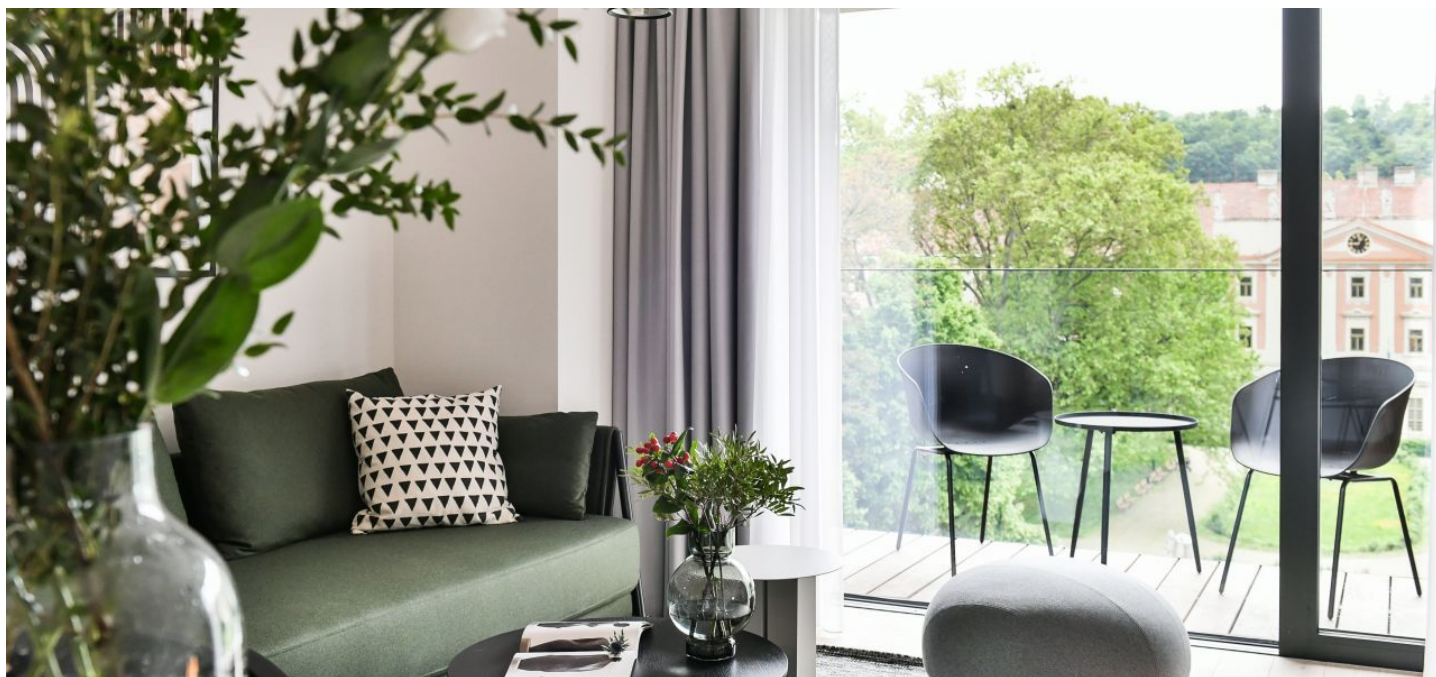

Byt 2+kk

62 m², Praha 8, Karlín, Sokolovská

Pronajato