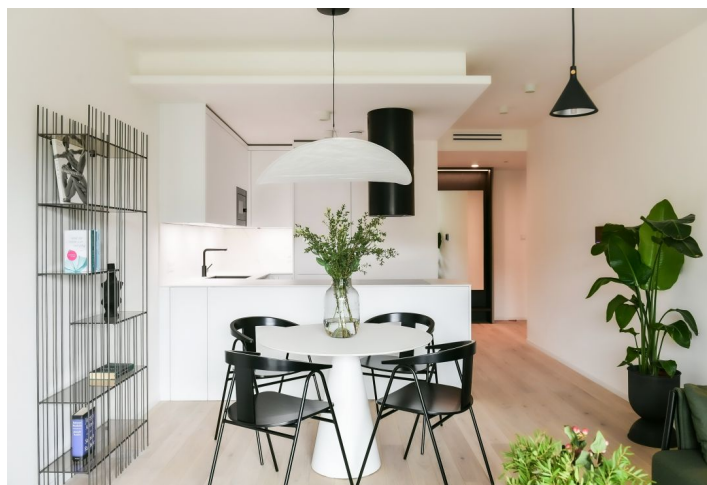

Byt 2+kk

62 m², Praha 8, Karlín, Sokolovská

Pronajato