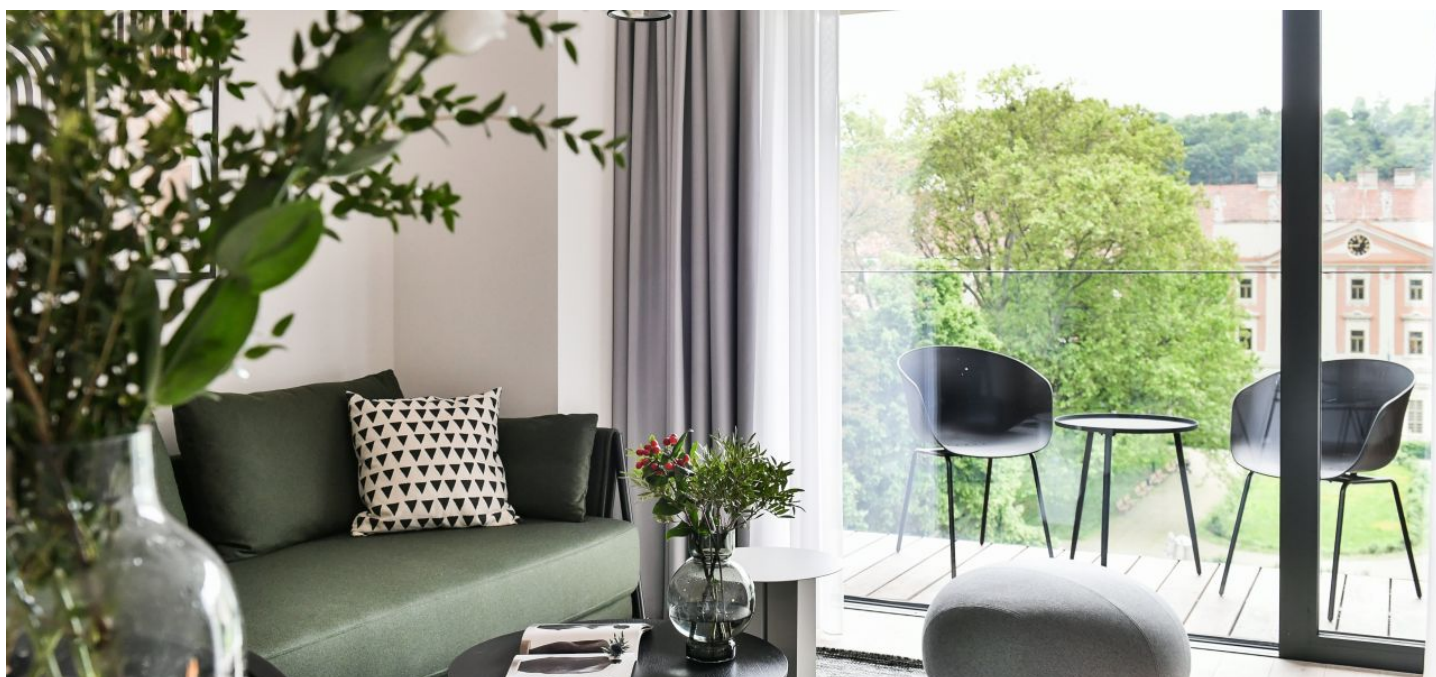

Byt 2+kk

62 m², Praha 8, Karlín, Sokolovská

Pronajato