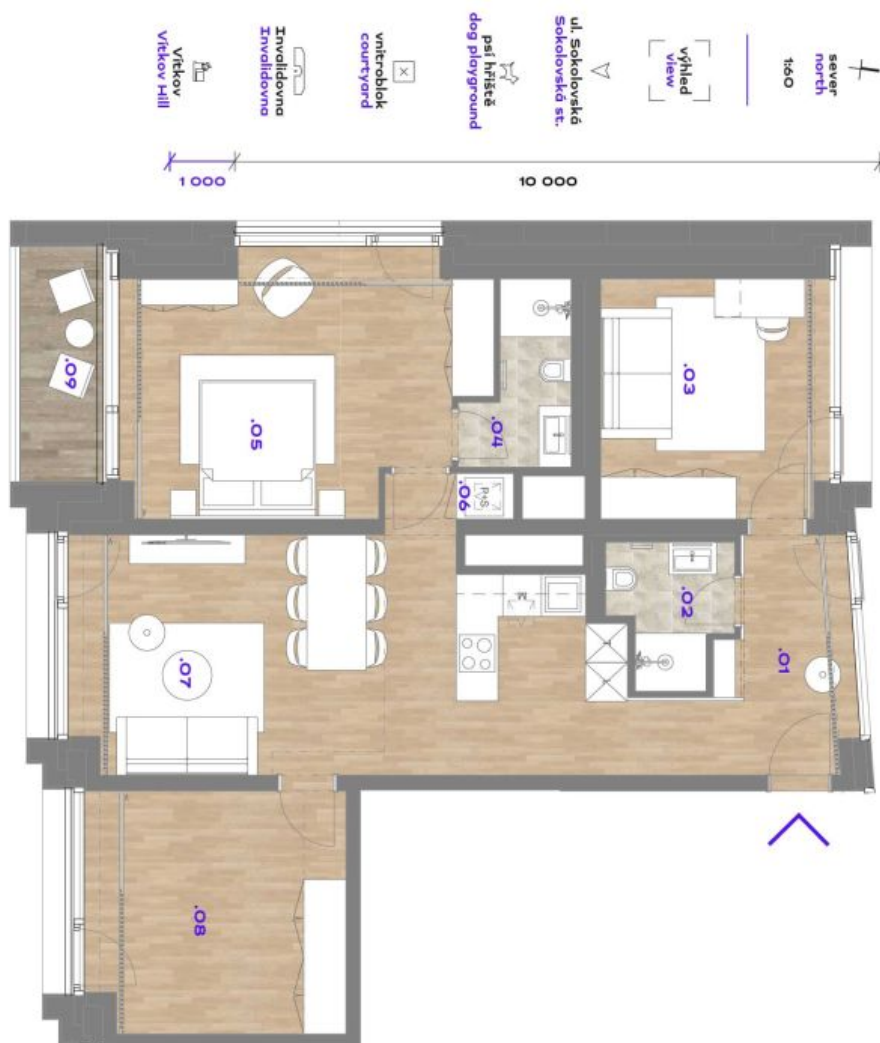

Byt 4+kk

96.7 m², Praha 8, Karlín, Sokolovská

Pronajato