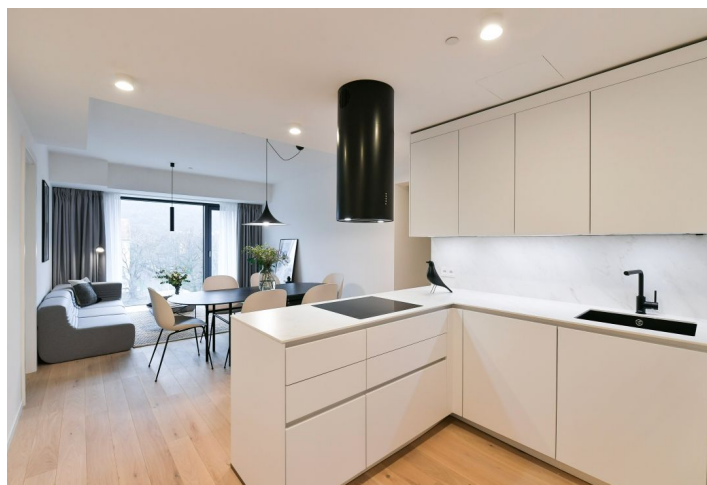

Byt 4+kk

96.7 m², Praha 8, Karlín, Sokolovská

Pronajato