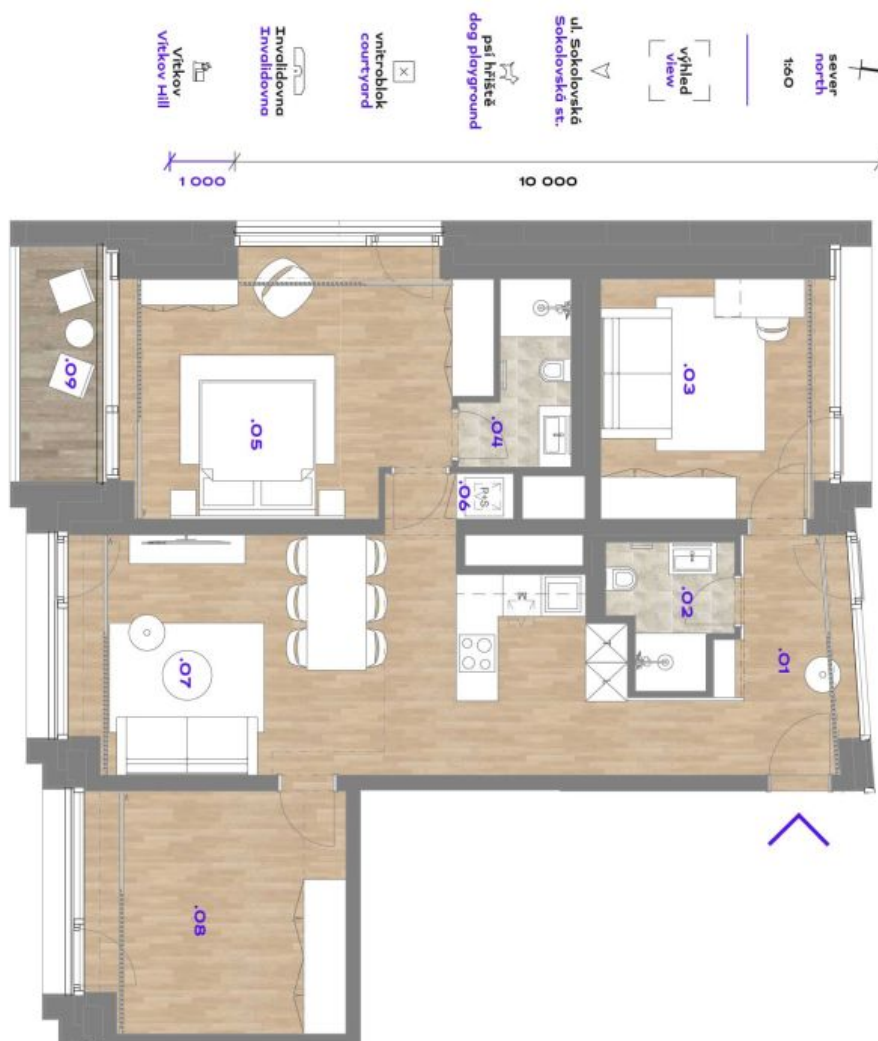

Byt 4+kk

96.7 m², Praha 8, Karlín, Sokolovská

Pronajato