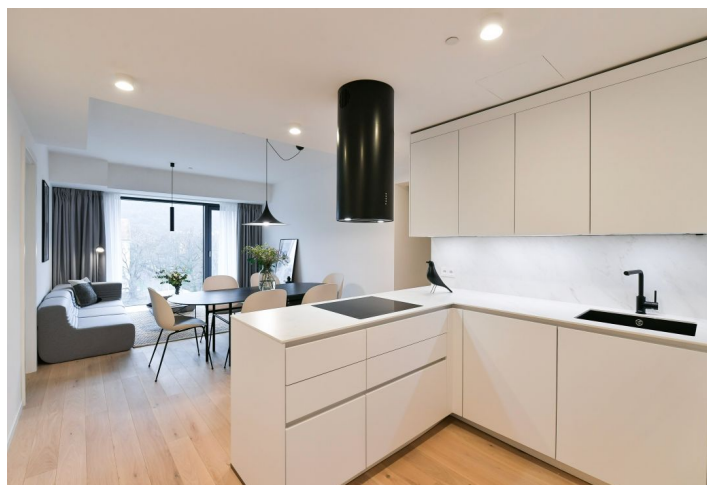

Byt 4+kk

Pronajato

96.7 m², Praha 8, Karlín, Sokolovská