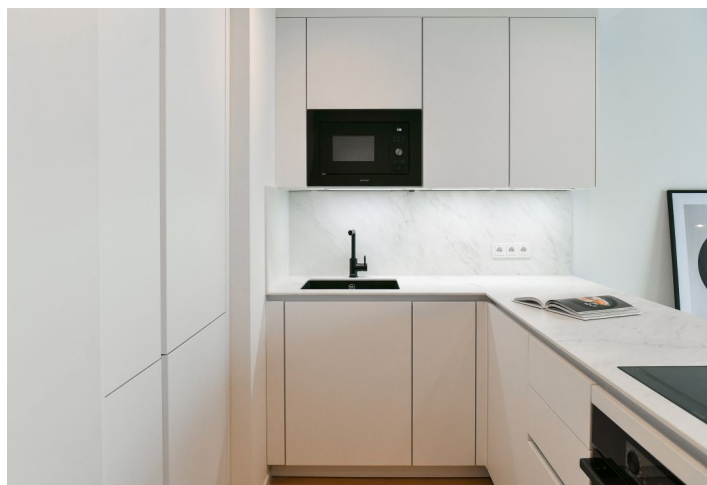

Byt 2+kk

Pronajato

48 m², Praha 8, Karlín, Rohanské nábřeží