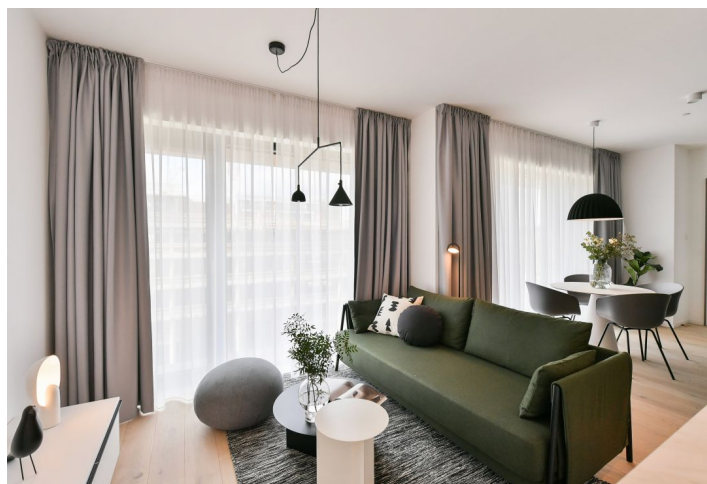

Byt 2+kk

Pronajato

48 m², Praha 8, Karlín, Rohanské nábřeží