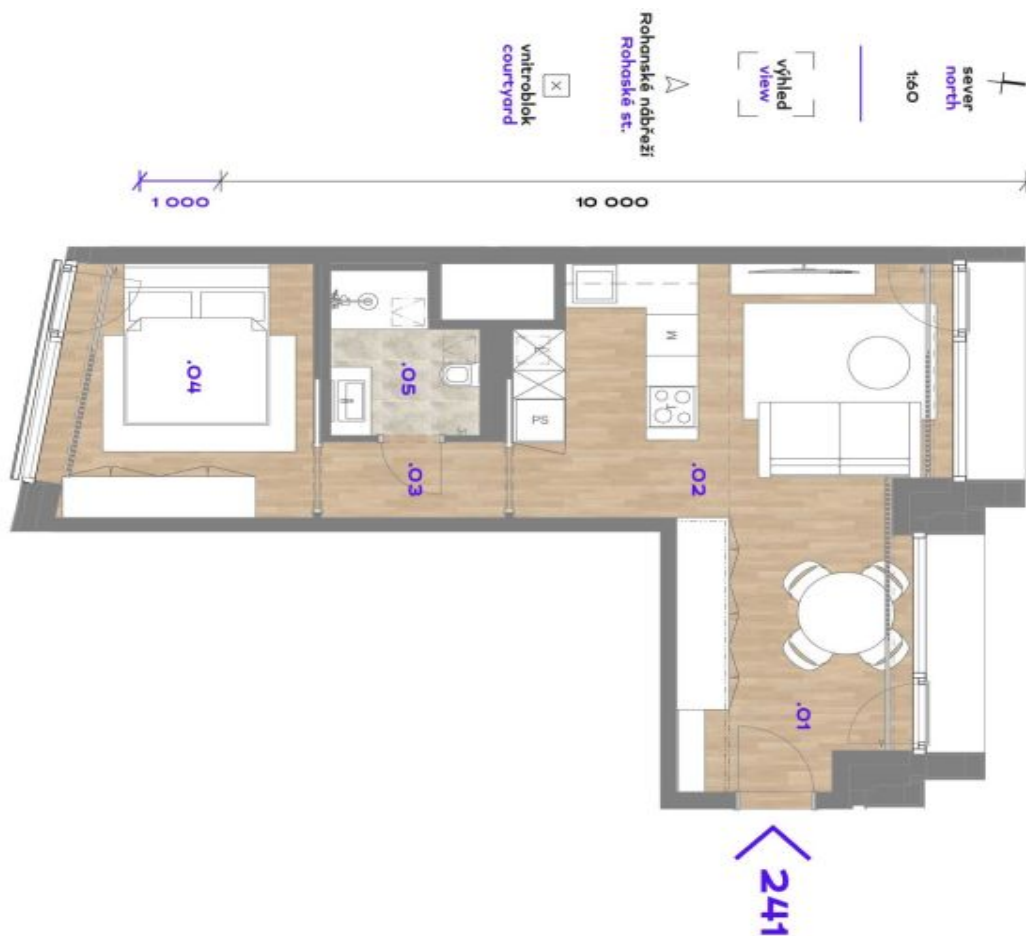

Interiér tvoří obývací pokoj s plně vybavenou kuchyní, ložnice, koupelna (sprchový kout, toaleta) a vstupní chodba.

Dřevěné podlahy, velkoformátová dlažba, bezpečnostní vstupní dveře, vestavěné skříně, velkoformátová hliníková okna, inteligentní ovládání domácnosti **Loxone**, stropní topení a chlazení, rekuperace, tepelné čerpadlo, pračka se sušičkou, myčka, mikrovlnná trouba, kolárna v budově. Možnost pronájmu **sklepní kóje** a **garážového stání** v budově.

* Výměra jednotky dle občanského zákoníku.

Plocha je tvořena součtem celé plochy jednotky a ohraničená obvodovými zdmi.

Byt 2+kk

48 m², Praha 8, Karlín, Rohanské nábřeží

Pronajato

Byt 2+kk

48 m², Praha 8, Karlín, Rohanské nábřeží