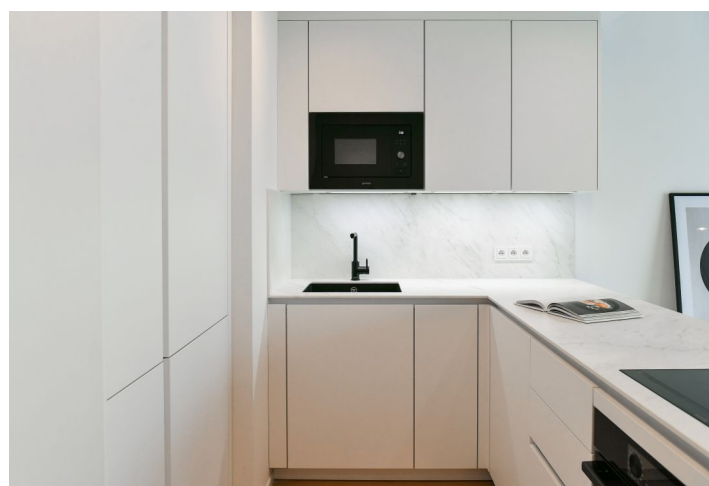

Byt 2+kk

48 m², Praha 8, Karlín, Rohanské nábřeží

Pronajato