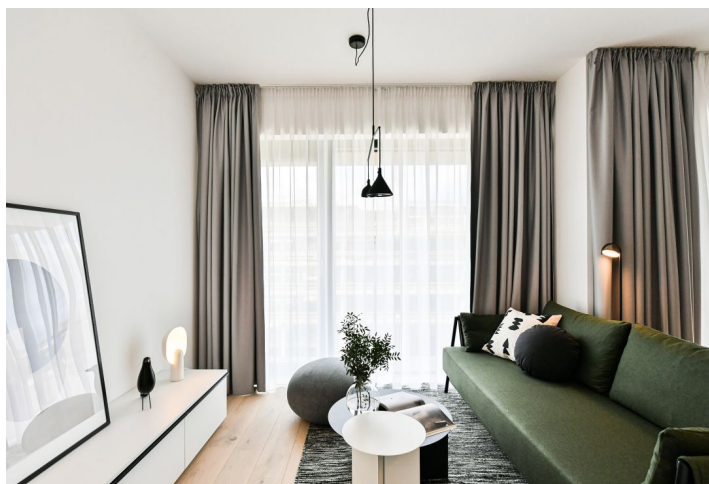

Byt 2+kk

48 m², Praha 8, Karlín, Rohanské nábřeží

Pronajato