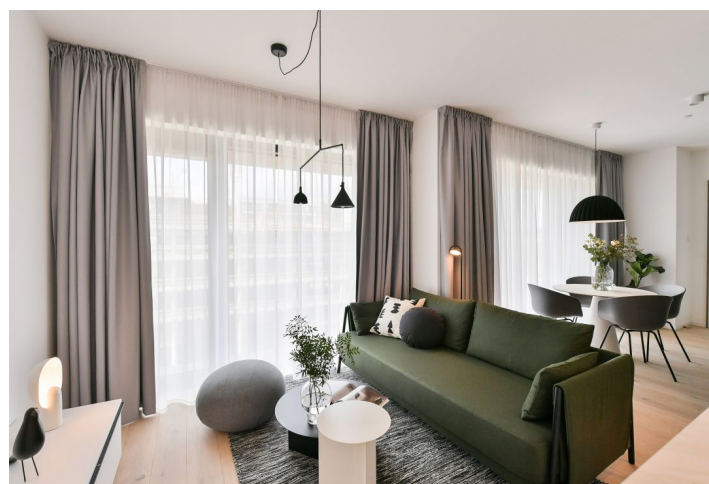

Byt 2+kk

48 m², Praha 8, Karlín, Rohanské nábřeží

Pronajato