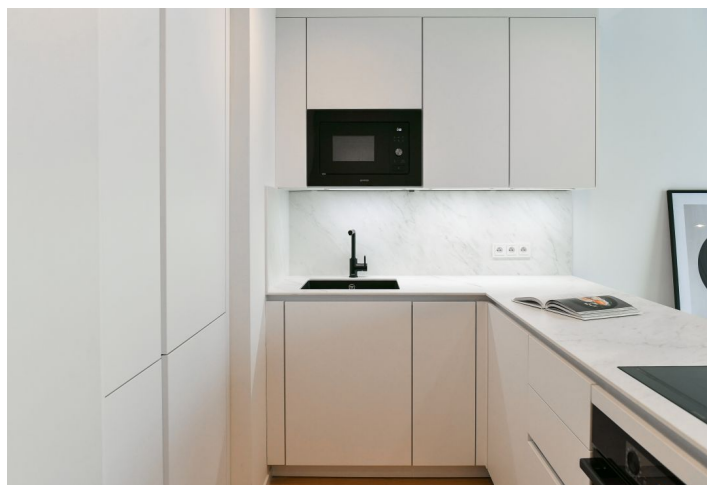

Byt 2+kk

48 m², Praha 8, Karlín, Rohanské nábřeží

Pronajato