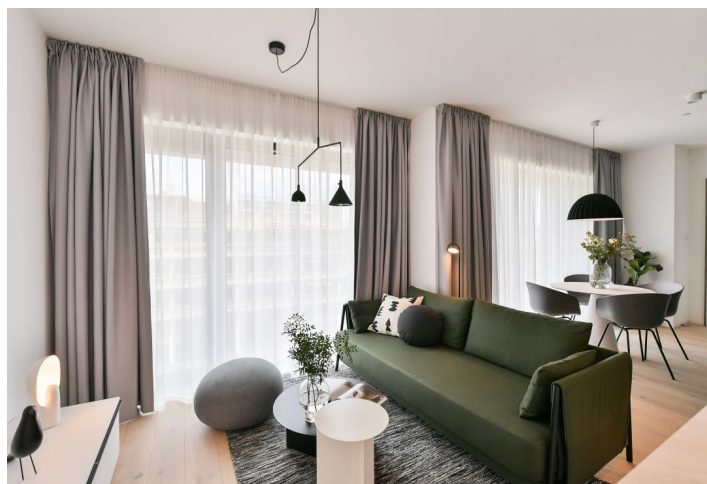

Byt 2+kk

48 m², Praha 8, Karlín, Rohanské nábřeží

Pronajato