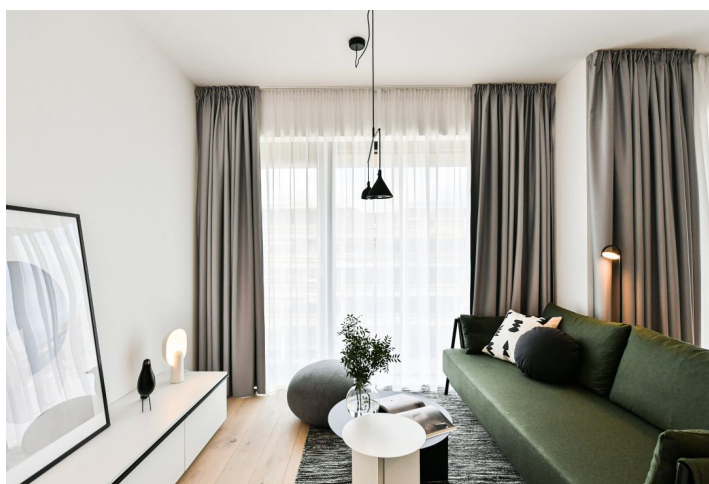

Byt 2+kk

48 m², Praha 8, Karlín, Rohanské nábřeží

Pronajato