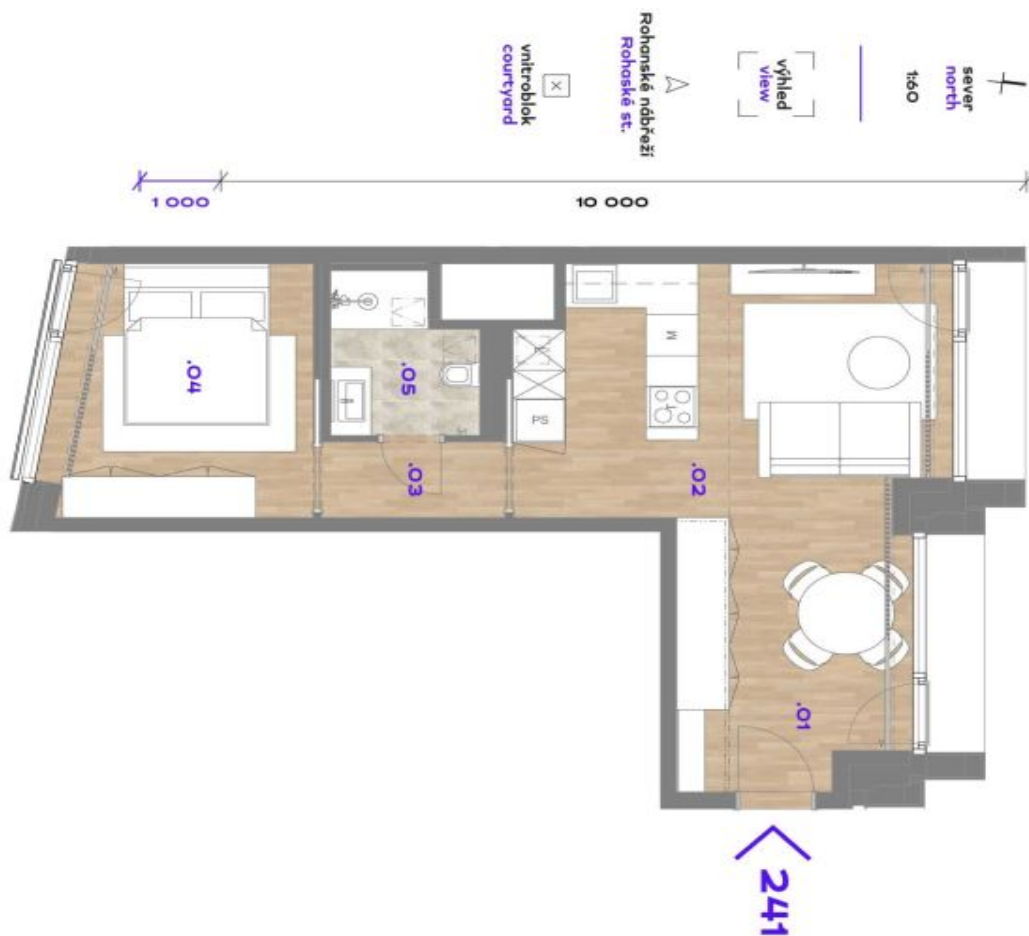

Byt 2+kk

Pronajato

48 m², Praha 8, Karlín, Rohanské nábřeží

Byt 2+kk

Pronajato

48 m², Praha 8, Karlín, Rohanské nábřeží

Celková plocha	48 m ²
Parkování	Možnost pronájmu garážového stání.
Garáž	Ano
Sklep	Ano
Poplatky za služby	Záloha na společné služby a spotřebu energií 100Kč/m2/měs + DPH.
PENB	B
Referenční číslo	42319
K dispozici od	lhned

Interiér tvoří obývací pokoj s plně vybavenou kuchyní, ložnice, koupelna (sprchový kout, toaleta) a vstupní chodba.

Dřevěné podlahy, velkoformátová dlažba, bezpečnostní vstupní dveře, vestavěné skříně, velkoformátová hliníková okna, inteligentní ovládání domácnosti **Loxone**, stropní topení a chlazení, rekuperace, tepelné čerpadlo, pračka se sušičkou, myčka, mikrovlnná trouba, kolárna v budově. Možnost pronájmu **sklepní kóje** a **garážového stání** v budově.

* Výměra jednotky dle občanského zákoníku.

Plocha je tvořena součtem celé plochy jednotky a ohraničená obvodovými zdmi.

Byt 2+kk

48 m², Praha 8, Karlín, Rohanské nábřeží

Pronajato

Byt 2+kk

48 m², Praha 8, Karlín, Rohanské nábřeží