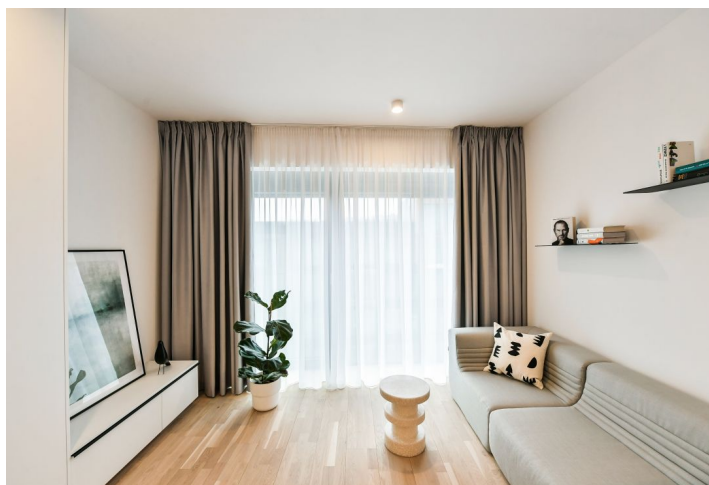

Byt 1+kk

31.9 m², Praha 8, Karlín, Rohanské nábřeží

Pronajato