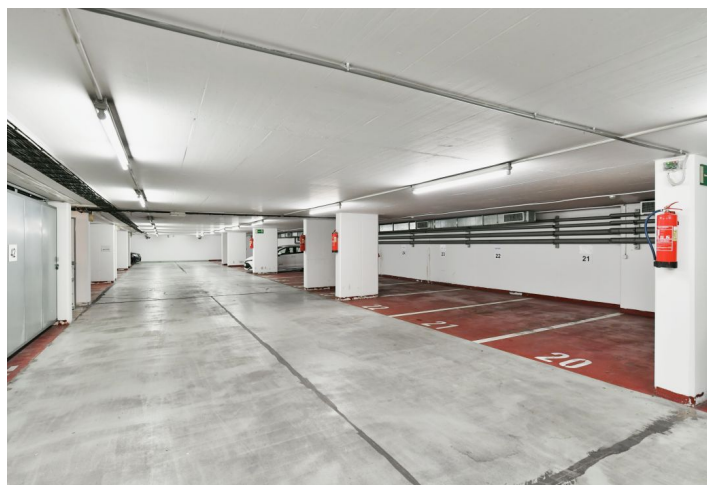

Kancelářské prostory

Praha 2, Vinohrady, Bělehradská

Pronajato