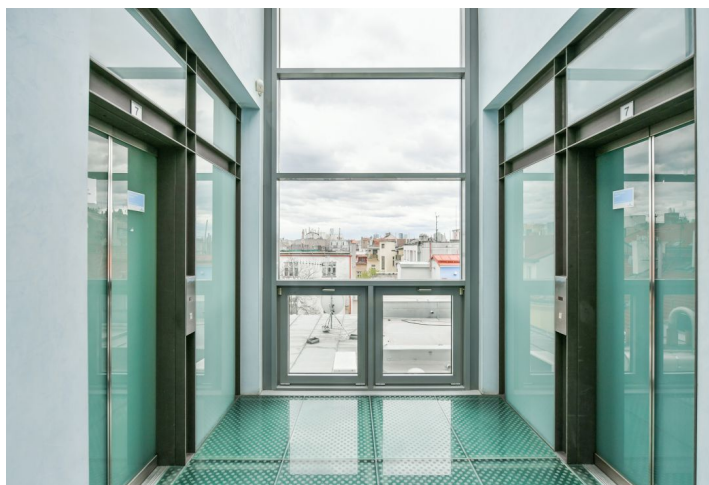

Kancelářské prostory

Praha 2, Vinohrady, Bělehradská

Pronajato