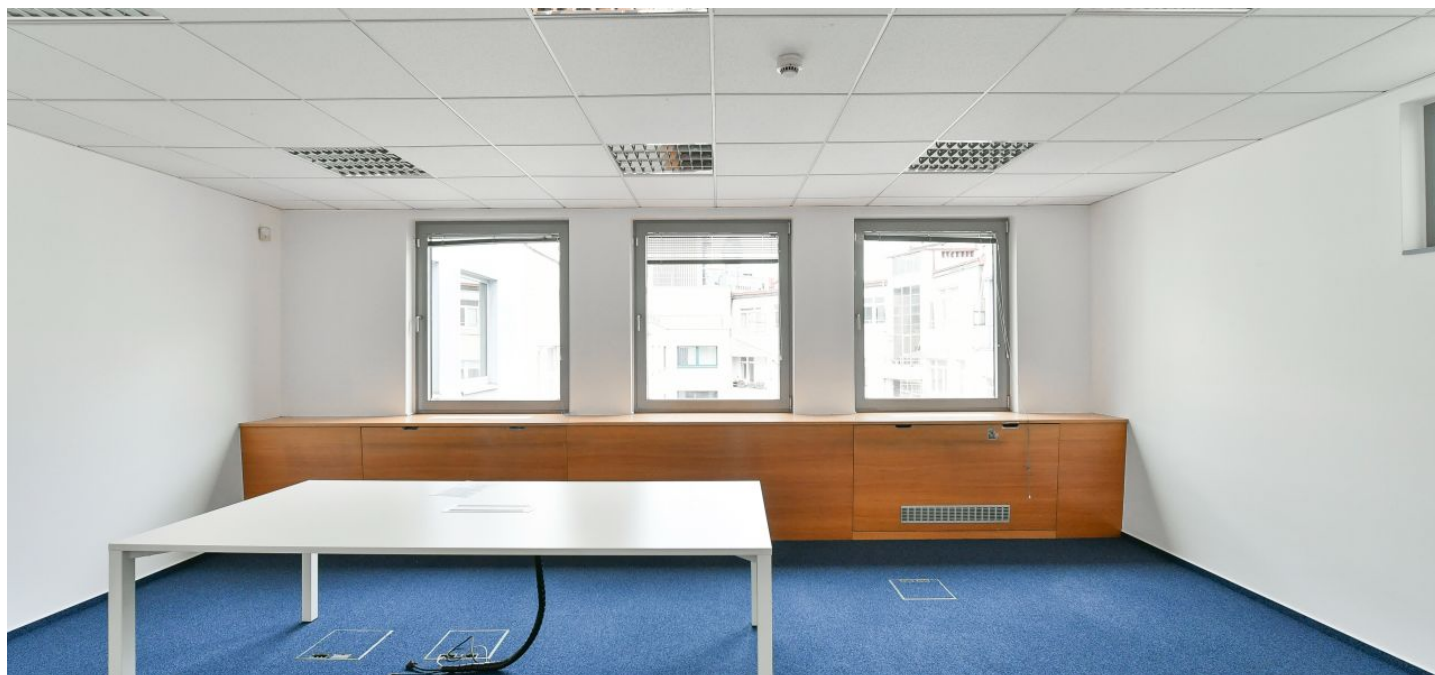

Kancelářské prostory

Pronajato

Praha 2, Vinohrady, Bělehradská