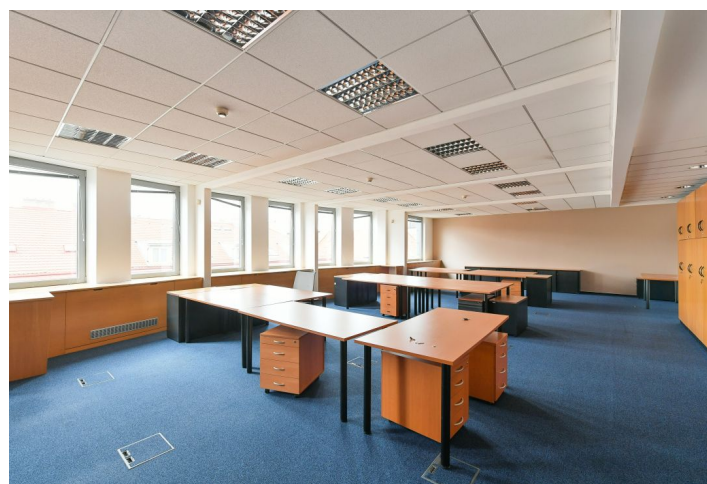

Kancelářské prostory

Pronajato

Praha 2, Vinohrady, Bělehradská