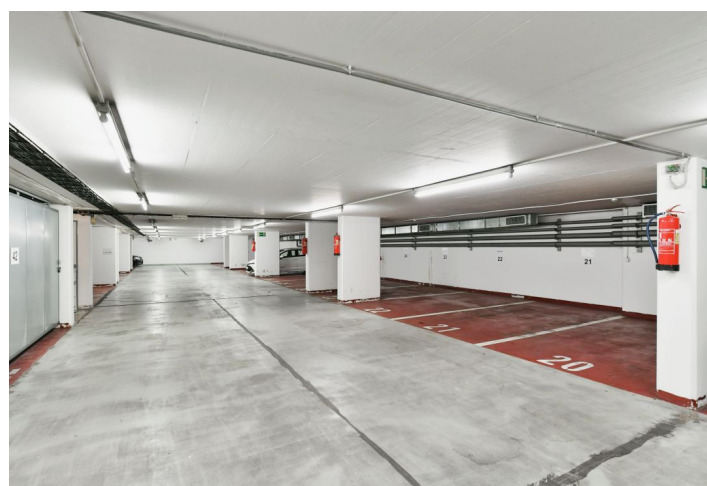

Kancelářské prostory

Pronajato

Praha 2, Vinohrady, Bělehradská