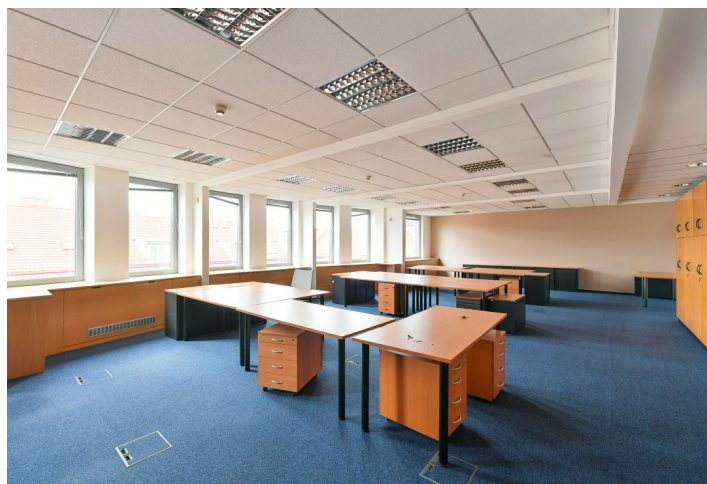

Kancelářské prostory

Praha 2, Vinohrady, Bělehradská

Pronajato