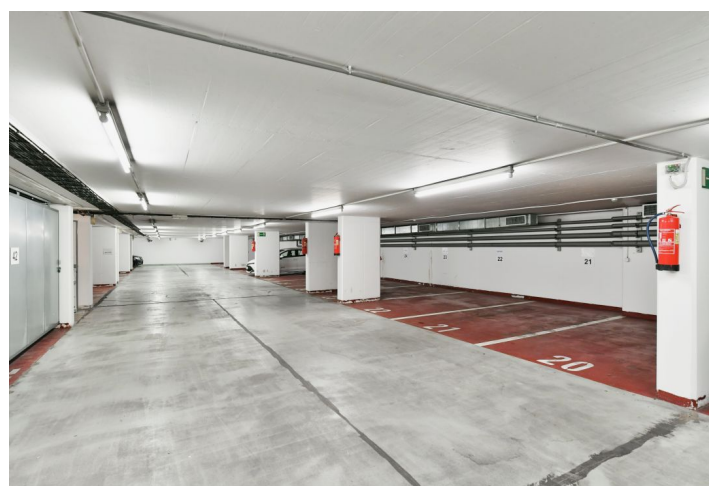

Kancelářské prostory

Praha 2, Vinohrady, Bělehradská

Pronajato