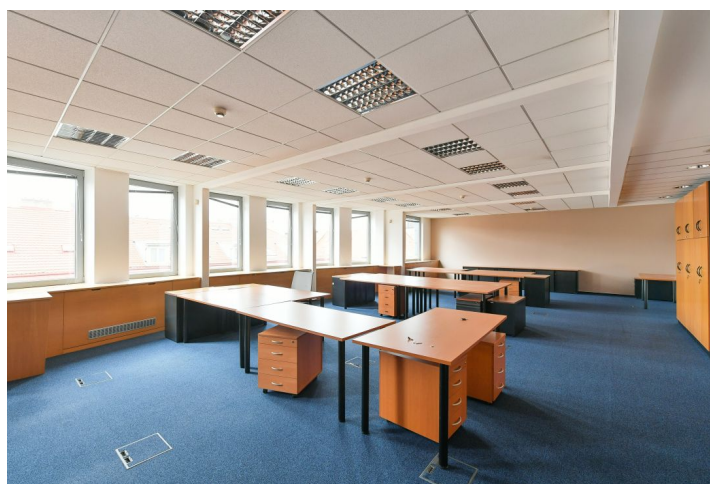

Kancelářské prostory

Praha 2, Vinohrady, Bělehradská

Pronajato