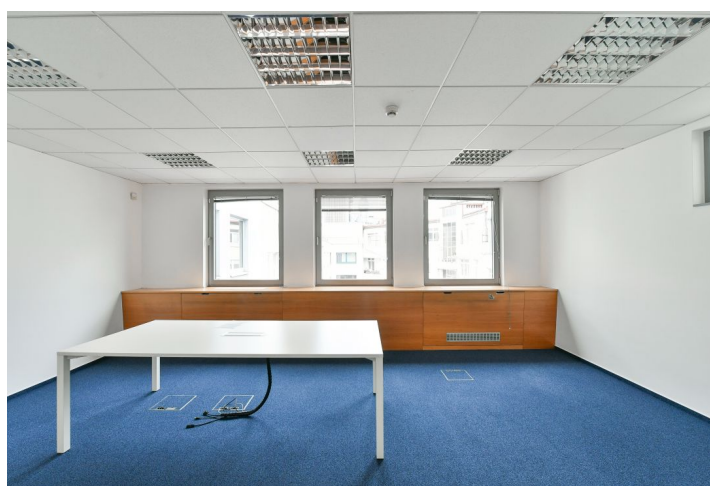

Kancelářské prostory

Praha 2, Vinohrady, Bělehradská

Pronajato