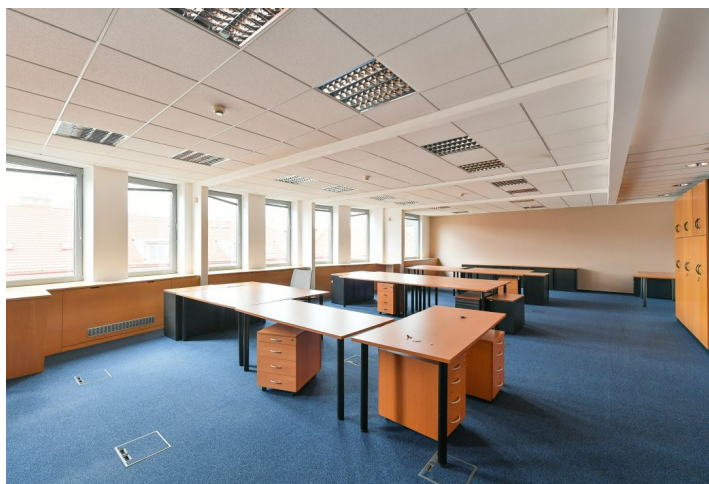

Kancelářské prostory

Praha 2, Vinohrady, Bělehradská

Pronajato