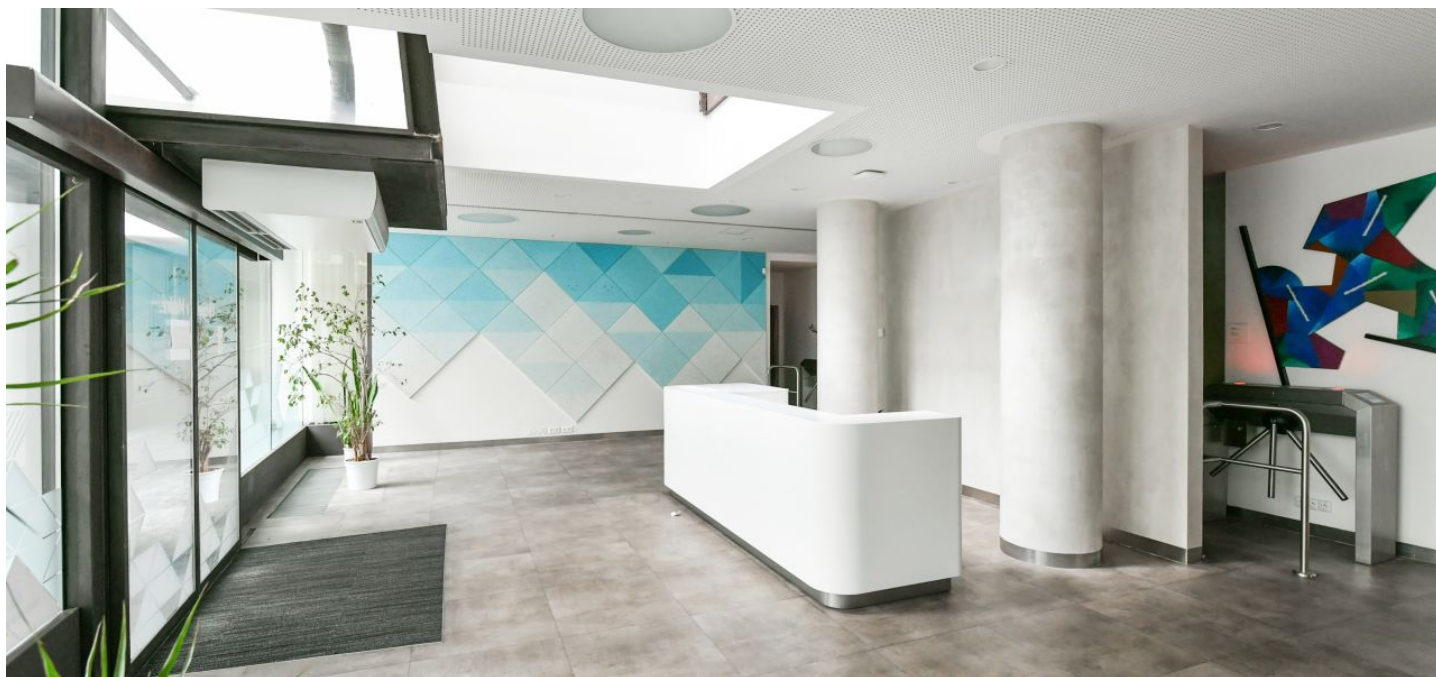

Kancelářské prostory

Praha 2, Vinohrady, Bělehradská

Pronajato