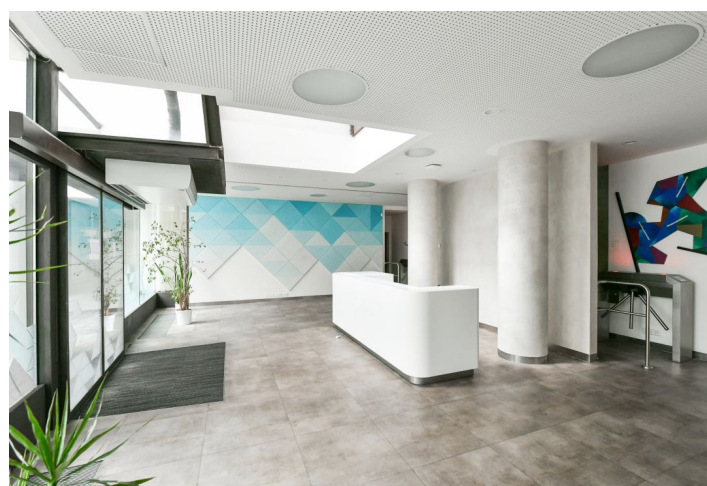

Kancelářské prostory

Pronajato

Praha 2, Vinohrady, Bělehradská