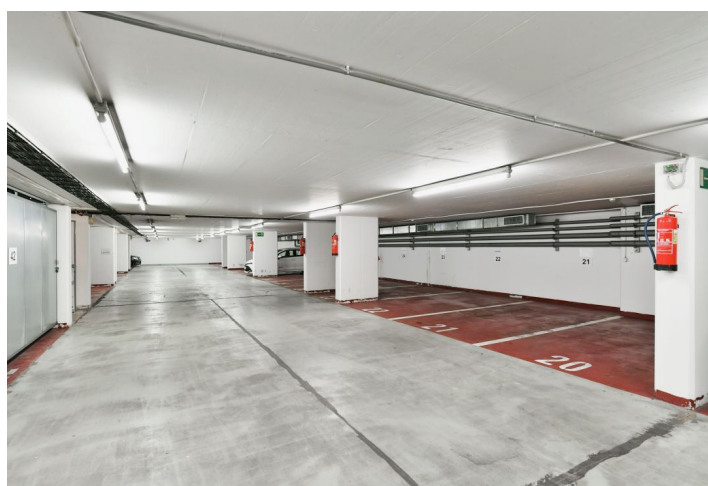

Kancelářské prostory

Pronajato

Praha 2, Vinohrady, Bělehradská