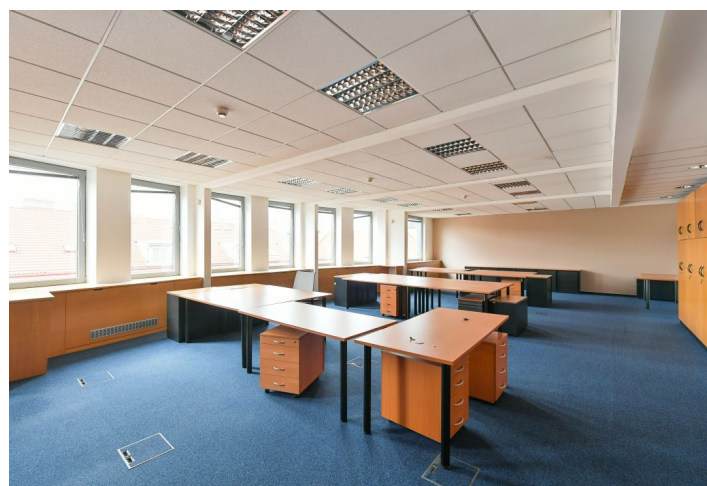

Kancelářské prostory

Pronajato

Praha 2, Vinohrady, Bělehradská