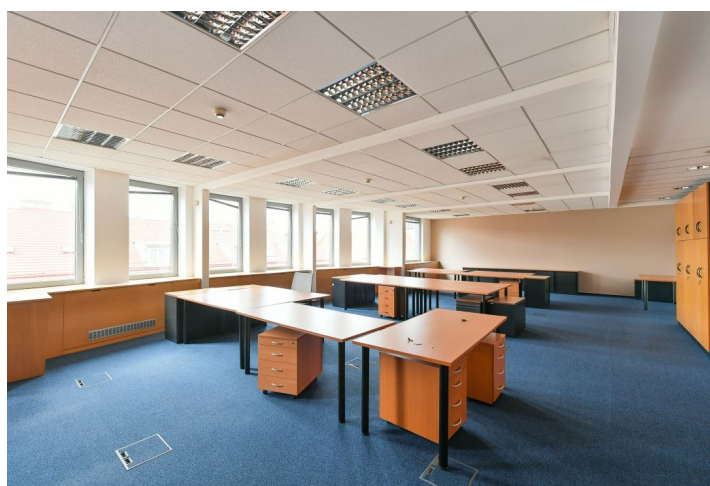

Kancelářské prostory

Pronajato

Praha 2, Vinohrady, Bělehradská