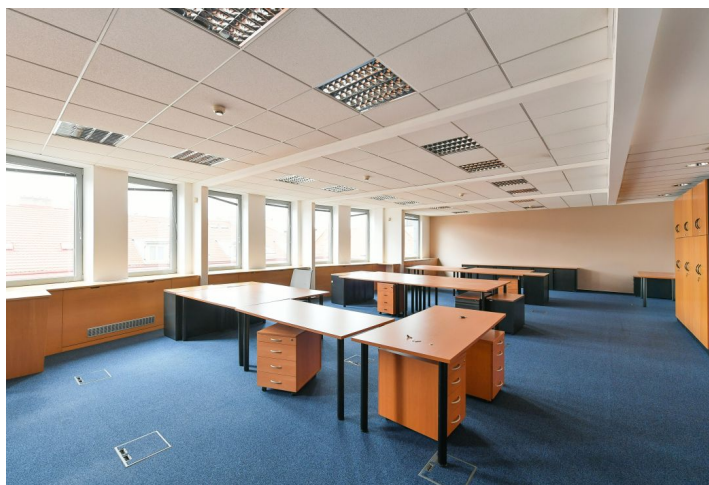

Kancelářské prostory

Praha 2, Vinohrady, Bělehradská

Pronajato