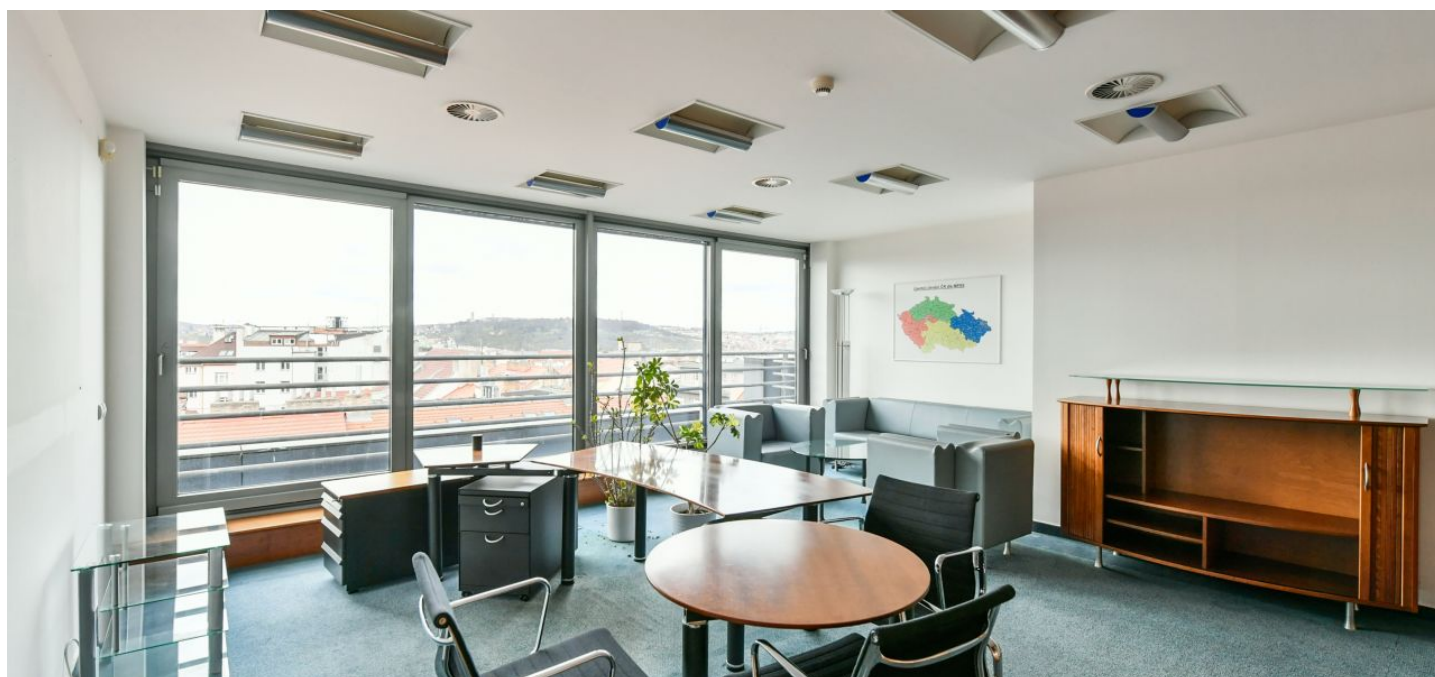

Kancelářské prostory

Pronajato

Praha 2, Vinohrady, Bělehradská