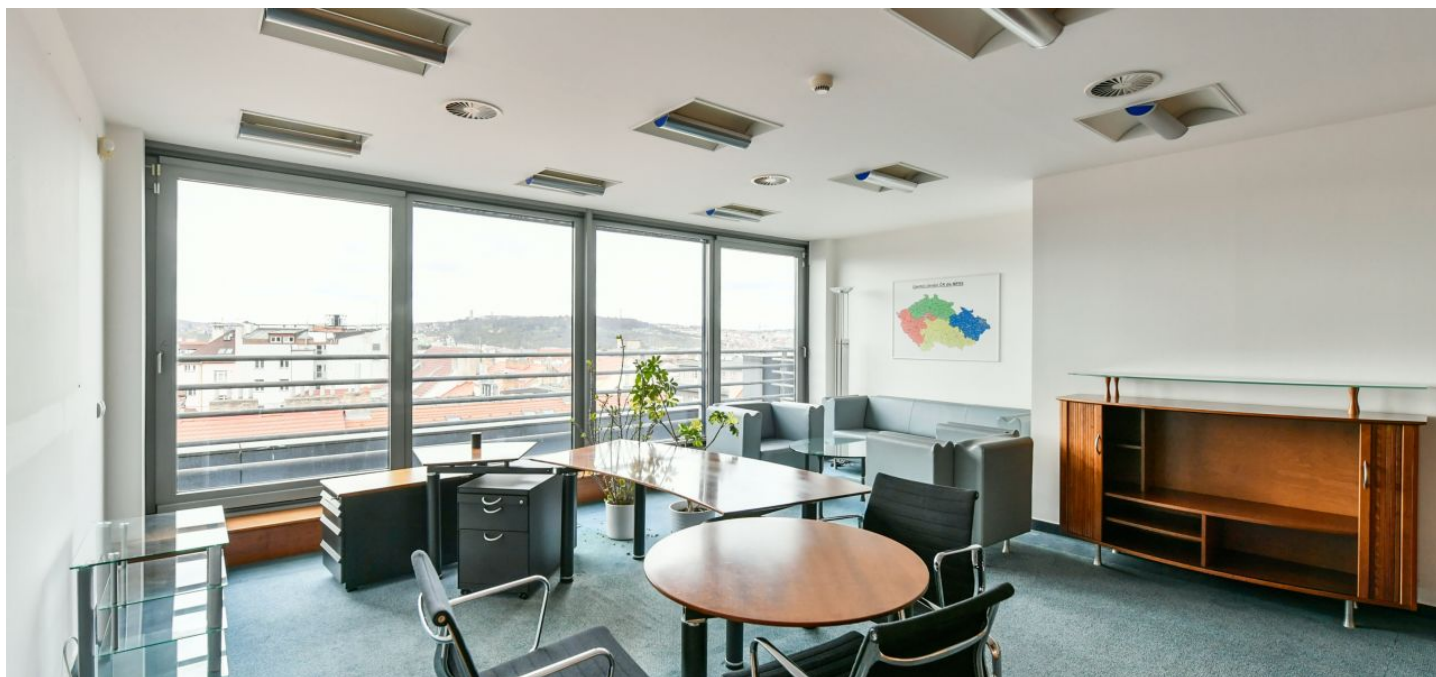

Kancelářské prostory

Praha 2, Vinohrady, Bělehradská

13.00 € / m² | 329 Kč / m²