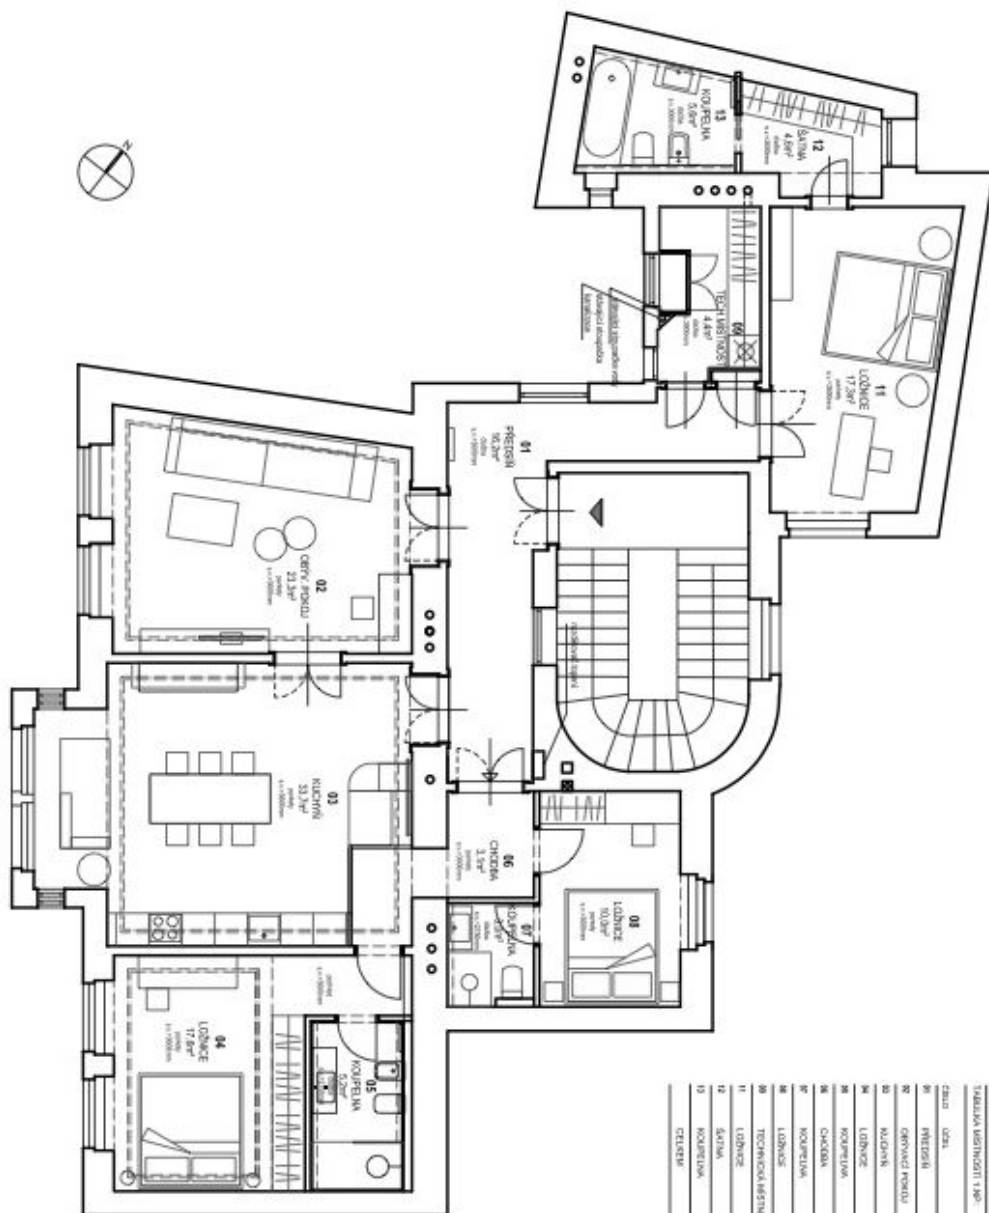

Byt 4+1

145.8 m², Praha 1, Staré Město, Melantrichova

Pronajato