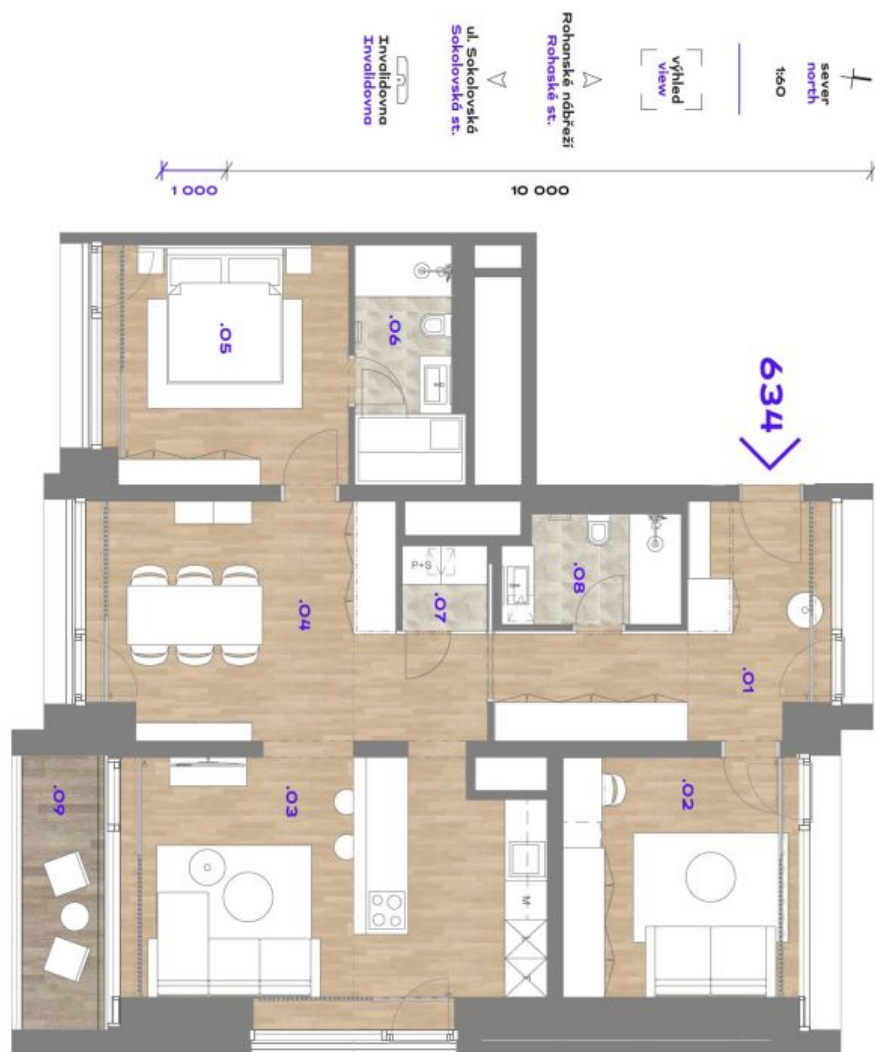

Byt 3+kk

97.7 m², Praha 8, Karlín, Za Invalidovnou

Pronajato