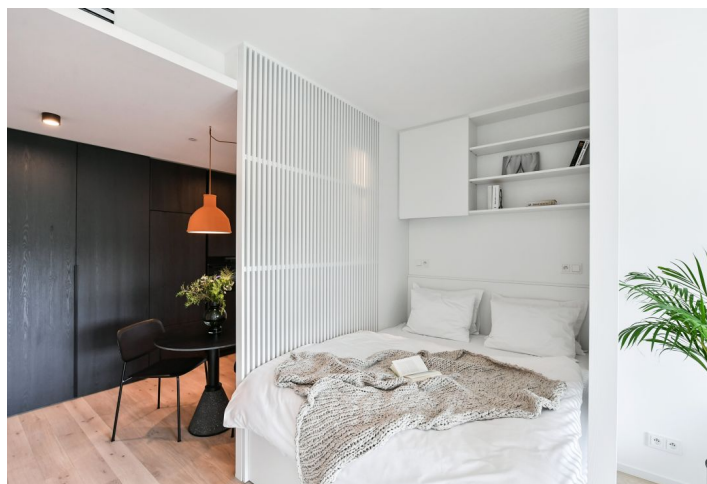

Byt v unikátním prémiovém rezidenčním projektu FRAGMENT, který spojuje architekturu a umění. Nabízíme k pronájmu plně designově vybavený byt ve 2. patře bytového domu navrženého ateliérem Qarta architektura a dotvořeného originálními sochami Davida Černého. Budova s centrální recepcí, ostrahou a nadstandardním technologickým vybavením leží ve vyhledávané pražské čtvrti Karlín, pár kroků od stanice metra Invalidovna a zastávek tramvají. Lokalita s rychlým spojením do centra nabízí i kompletní občanskou vybavenost a služby vč. četných business a administrativních center, kvalitních restaurací, kaváren, bister a obchůdků. Přímo v budově je k dispozici např. kavárna, drogerie, restaurace a fitness centrum.

Interiér tvoří obývací pokoj / ložnice s plně vybavenou kuchyní, koupelna (sprchový kout, toaleta) a vstupní chodba.

Dřevěné podlahy, velkoformátová dlažba, bezpečnostní vstupní dveře, vestavěné skříně, velkoformátová hliníková okna, inteligentní ovládání domácnosti **Loxone**, stropní topení a chlazení, rekuperace, tepelné čerpadlo, pračka se sušičkou, myčka, mikrovlnná trouba, kolárna v budově. Možnost pronájmu **sklepní kóje** a **garážového stání** v budově.