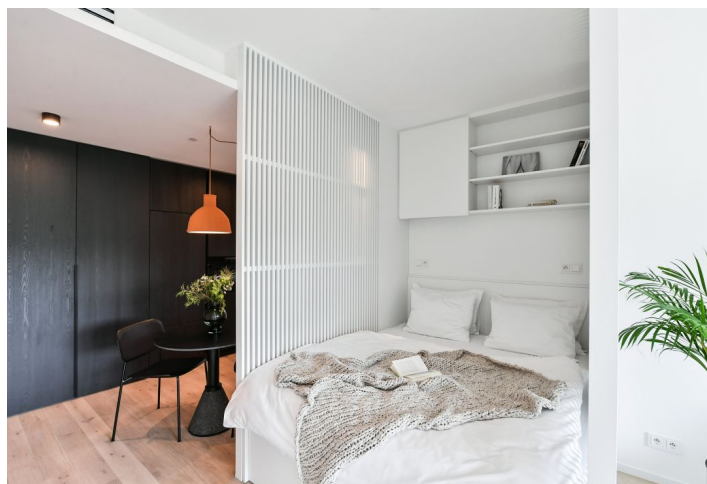

Byt 1+kk

35.6 m², Praha 8, Karlín, Sokolovská

Pronajato