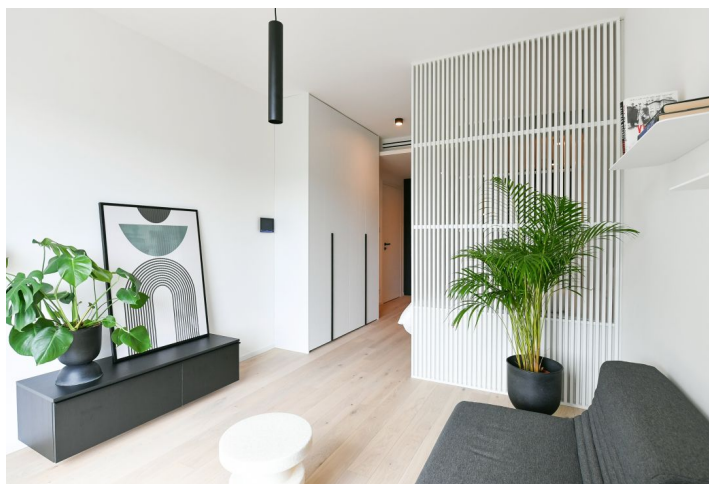

Byt 1+kk

35.6 m², Praha 8, Karlín, Sokolovská

Pronajato