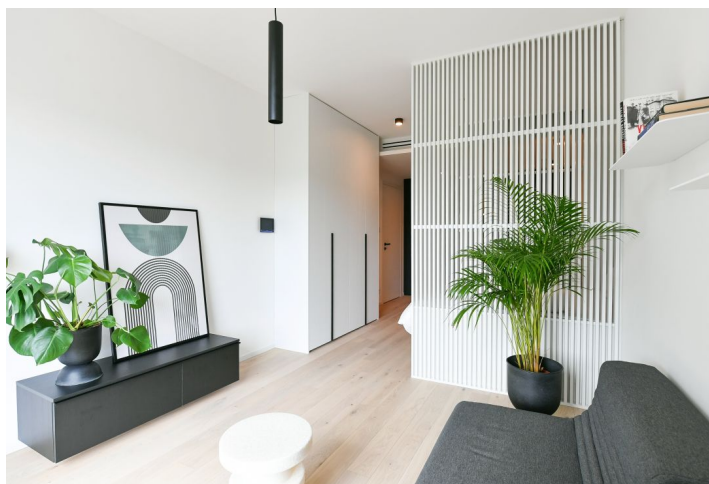

Byt v unikátním prémiovém rezidenčním projektu FRAGMENT, který spojuje architekturu a umění. Nabízíme k pronájmu plně designově vybavený byt ve 2. patře bytového domu navrženého ateliérem Qarta architektura a dotvořeného originálními sochami Davida Černého. Budova s centrální recepcí, ostrahou a nadstandardním technologickým vybavením leží ve vyhledávané pražské čtvrti Karlín, pár kroků od stanice metra Invalidovna a zastávek tramvají. Lokalita s rychlým spojením do centra nabízí i kompletní občanskou vybavenost a služby vč. četných business a administrativních center, kvalitních restaurací, kaváren, bister a obchůdků. Přímo v budově je k dispozici např. kavárna, drogerie, restaurace a fitness centrum.

Interiér tvoří obývací pokoj / ložnice s plně vybavenou kuchyní, koupelna (sprchový kout, toaleta) a vstupní chodba.

Dřevěné podlahy, velkoformátová dlažba, bezpečnostní vstupní dveře, vestavěné skříně, velkoformátová hliníková okna, inteligentní ovládání domácnosti **Loxone**, stropní topení a chlazení, rekuperace, tepelné čerpadlo, pračka se sušičkou, myčka, mikrovlnná trouba, kolárna v budově. Možnost pronájmu **sklepní kóje** a **garážového stání** v budově.