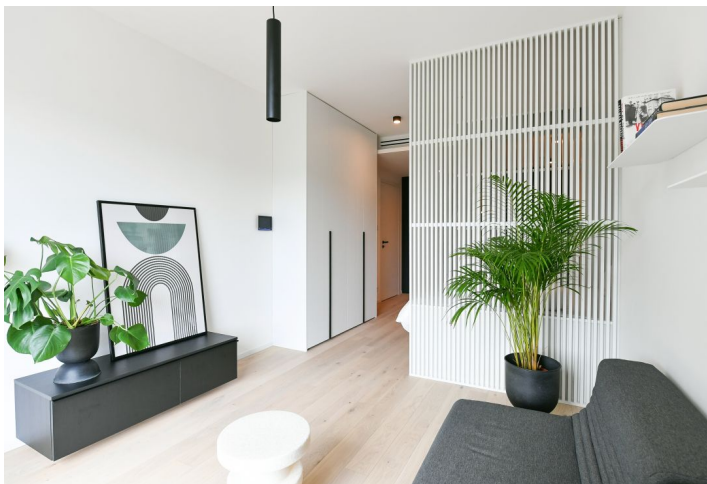

Byt 1+kk

Pronajato

35.6 m², Praha 8, Karlín, Sokolovská