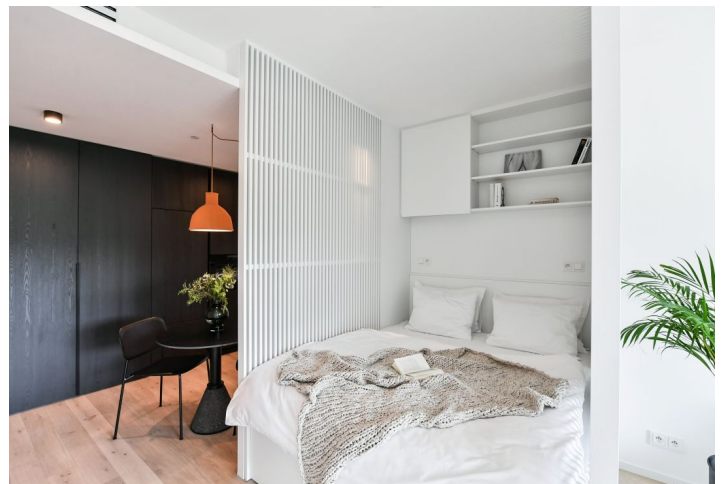

Byt 1+kk

Pronajato

35.6 m², Praha 8, Karlín, Sokolovská