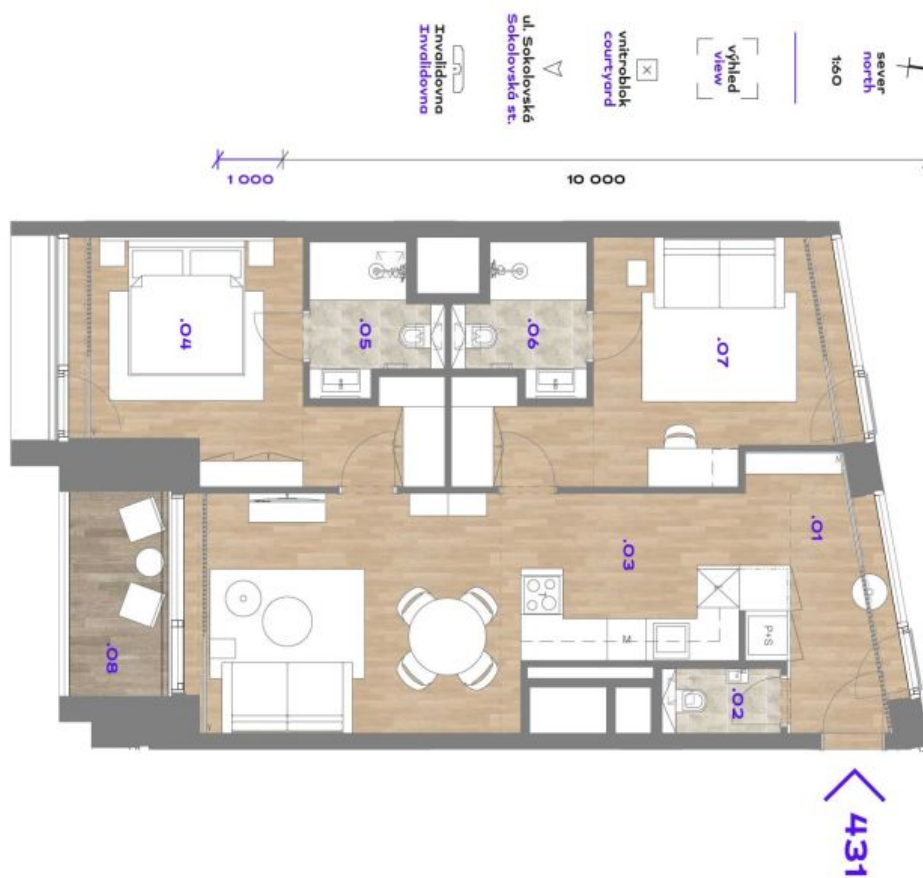

Nový apartmán v unikátním prémiovém rezidenčním projektu **FRAGMENT**, který spojuje architekturu a umění. Nabízíme k pronájmu plně designově vybavený byt se 2 koupelnami a lodžii ve 2. patře bytového domu navrženého ateliérem Qarta architektura a dotvořeného originálními sochami Davida Černého. Budova s centrální recepcí, ostrahou a nadstandardním technologickým vybavením leží ve vyhledávané pražské čtvrti Karlín, pár kroků od stanice metra Invalidovna a zastávek tramvají. Lokalita s rychlým spojením do centra nabízí i kompletní občanskou vybavenost a služby vč. četných business a administrativních center, kvalitních restaurací, kaváren, bister a obchůdků. Přímo v budově je k dispozici např. kavárna, drogerie, restaurace a fitness centrum.

Interiér bytu tvoří obývací pokoj s plně vybavenou kuchyní a **lodžii**, hlavní ložnice s en-suite koupelnou (sprchový kout, toaleta), druhá ložnice / pracovna s en-suite koupelnou (sprchový kout, toaleta), toaleta pro hosty a vstupní chodba.

* Výměra jednotky dle občanského zákoníku.

Plocha je tvořena součtem celé plochy jednotky a ohraničená obvodovými zdmi.

Byt 3+kk

79.2 m², Praha 8, Karlín, Sokolovská

Pronajato

Byt 3+kk

79.2 m², Praha 8, Karlín, Sokolovská