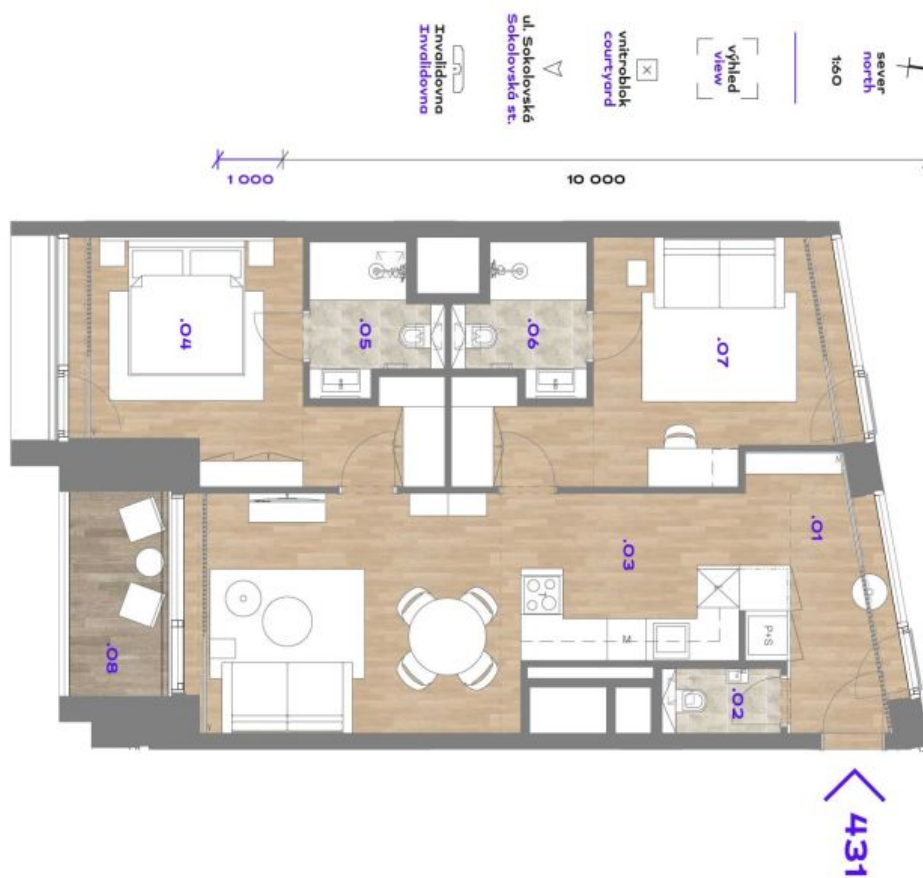

Nový apartmán v unikátním prémiovém rezidenčním projektu **FRAGMENT**, který spojuje architekturu a umění. Nabízíme k pronájmu plně designově vybavený byt se 2 koupelnami a lodžii ve 2. patře bytového domu navrženého ateliérem Qarta architektura a dotvořeného originálními sochami Davida Černého. Budova s centrální recepcí, ostrahou a nadstandardním technologickým vybavením leží ve vyhledávané pražské čtvrti Karlín, pár kroků od stanice metra Invalidovna a zastávek tramvají. Lokalita s rychlým spojením do centra nabízí i kompletní občanskou vybavenost a služby vč. četných business a administrativních center, kvalitních restaurací, kaváren, bister a obchůdků. Přímo v budově je k dispozici např. kavárna, drogerie, restaurace a fitness centrum.

Interiér bytu tvoří obývací pokoj s plně vybavenou kuchyní a lodžii, hlavní ložnice s en-suite koupelnou (sprchový kout, toaleta), druhá ložnice / pracovna s en-suite koupelnou (sprchový kout, toaleta), toaleta pro hosty a vstupní chodba.

* Výměra jednotky dle občanského zákoníku.

Plocha je tvořena součtem celé plochy jednotky a ohraničená obvodovými zdmi.

Byt 3+kk

79.2 m², Praha 8, Karlín, Sokolovská

Pronajato

Byt 3+kk

79.2 m², Praha 8, Karlín, Sokolovská