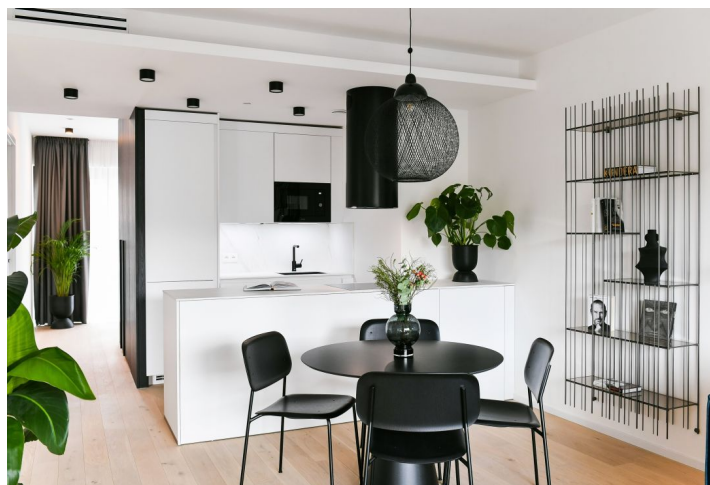

Byt 3+kk

78.9 m², Praha 8, Karlín, Rohanské nábřeží

53 700 Kč | 2 138 €