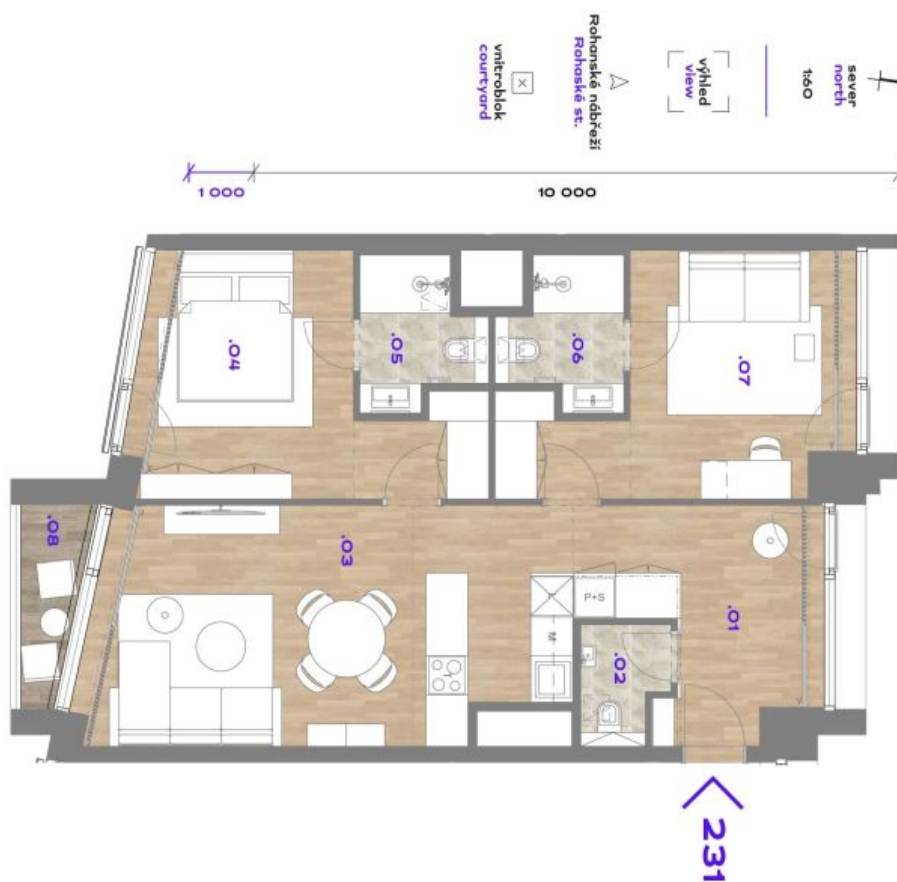

Apartmán v unikátním prémiovém rezidenčním projektu FRAGMENT, který spojuje architekturu a umění. Nabízíme k pronájmu plně designově vybavený byt se 2 koupelnami a lodžii ve 2. patře bytového domu navrženého ateliérem Qarta architektura a dotvořeného originálními sochami Davida Černého. Budova s centrální recepcí, ostrahou a nadstandardním technologickým vybavením leží ve vyhledávané pražské čtvrti Karlín, pár kroků od stanice metra Invalidovna a zastávek tramvají. Lokalita s rychlým spojením do centra nabízí i kompletní občanskou vybavenost a služby vč. četných business a administrativních center, kvalitních restaurací, kaváren, bister a obchůdků. Přímou v budově je k dispozici např. kavárna, drogerie, restaurace a fitness centrum.

Interiér bytu tvoří obývací pokoj s plně vybavenou kuchyní a **lodžii**, hlavní ložnice s en-suite koupelnou (sprchový kout, toaleta), druhá ložnice / pracovna s en-suite koupelnou (sprchový kout, toaleta), toaleta pro hosty a vstupní chodba.

* Výměra jednotky dle občanského zákoníku.

Plocha je tvořena součtem celé plochy jednotky a ohraničená obvodovými zdmi.

Byt 3+kk

78.9 m², Praha 8, Karlín, Rohanské nábřeží

53 700 Kč | 2 138 €

Byt 3+kk

78.9 m², Praha 8, Karlín, Rohanské nábřeží