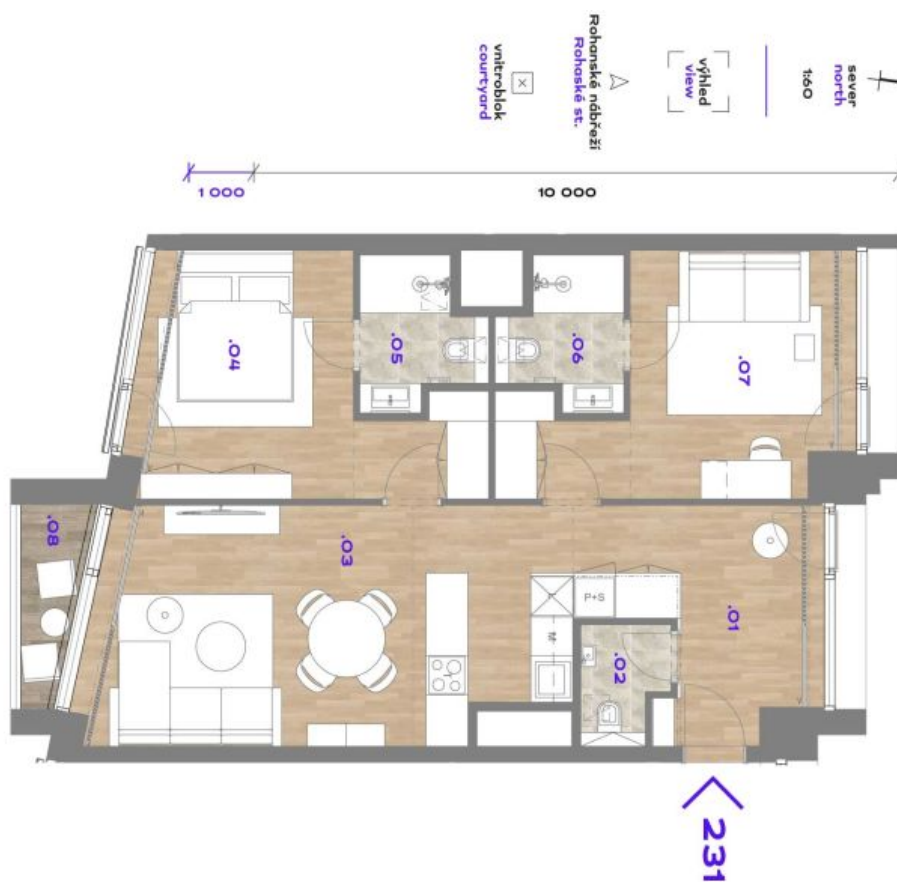

Byt 3+kk

78.9 m², Praha 8, Karlín, Rohanské nábřeží

55 230 Kč | 2 184 €