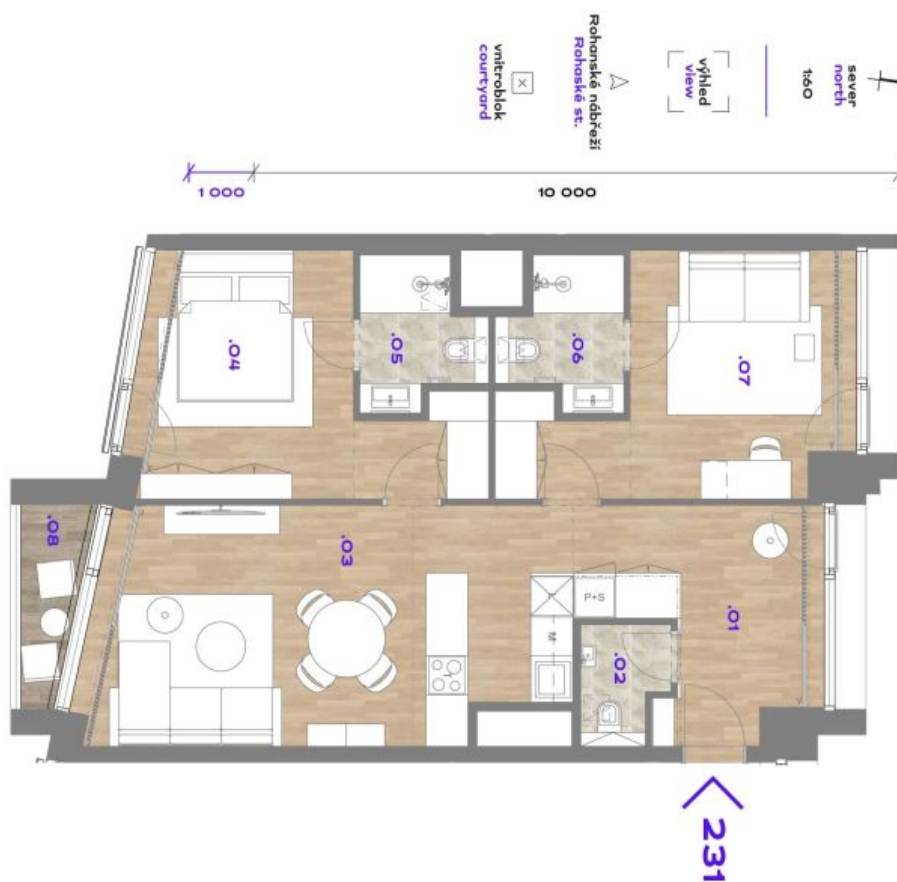

Apartment v unikátním prémiovém rezidenčním projektu FRAGMENT, který spojuje architekturu a umění. Nabízíme k pronájmu plně designově vybavený byt se 2 koupelnami a lodžii ve 2. patře bytového domu navrženého ateliérem Qarta architektura a dotvořeného originálními sochami Davida Černého. Budova s centrální recepcí, ostrahou a nadstandardním technologickým vybavením leží ve vyhledávané pražské čtvrti Karlín, pár kroků od stanice metra Invalidovna a zastávek tramvají. Lokalita s rychlým spojením do centra nabízí i kompletní občanskou vybavenost a služby vč. četných business a administrativních center, kvalitních restaurací, kaváren, bister a obchůdků. Přímou v budově je k dispozici např. kavárna, drogerie, restaurace a fitness centrum.

Interiér bytu tvoří obývací pokoj s plně vybavenou kuchyní a **lodžii**, hlavní ložnice s en-suite koupelnou (sprchový kout, toaleta), druhá ložnice / pracovna s en-suite koupelnou (sprchový kout, toaleta), toaleta pro hosty a vstupní chodba.

* Výměra jednotky dle občanského zákoníku.

Plocha je tvořena součtem celé plochy jednotky a ohraničená obvodovými zdmi.

Byt 3+kk

78.9 m², Praha 8, Karlín, Rohanské nábřeží

Pronajato

Byt 3+kk

78.9 m², Praha 8, Karlín, Rohanské nábřeží