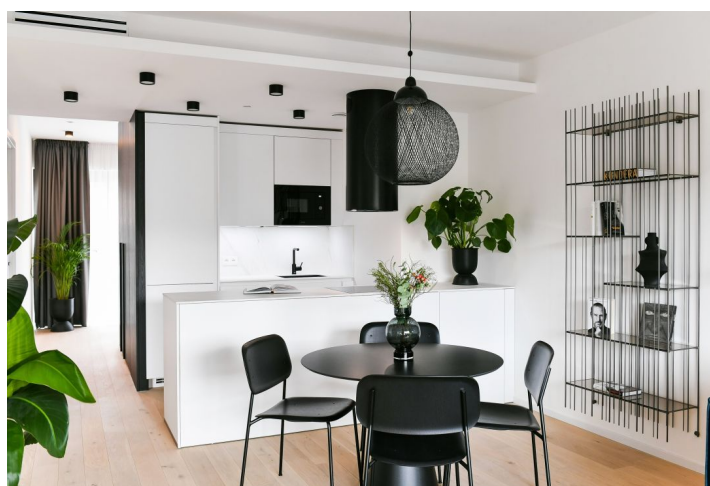

Byt 3+kk

Pronajato

78.9 m², Praha 8, Karlín, Rohanské nábřeží