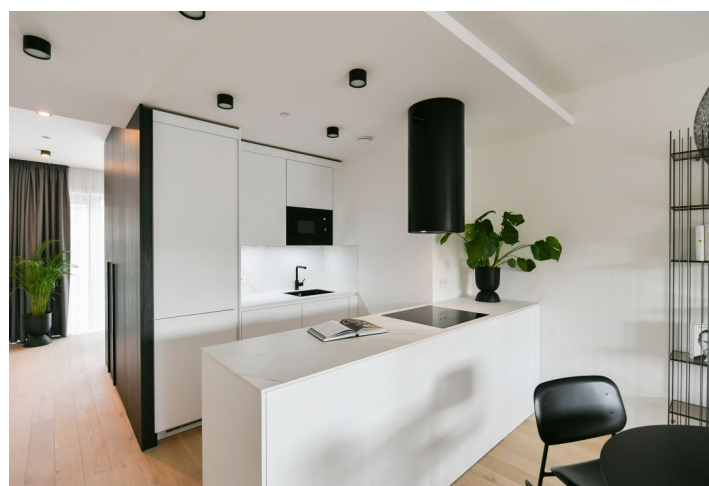

Byt 3+kk

Pronajato

78.9 m², Praha 8, Karlín, Rohanské nábřeží