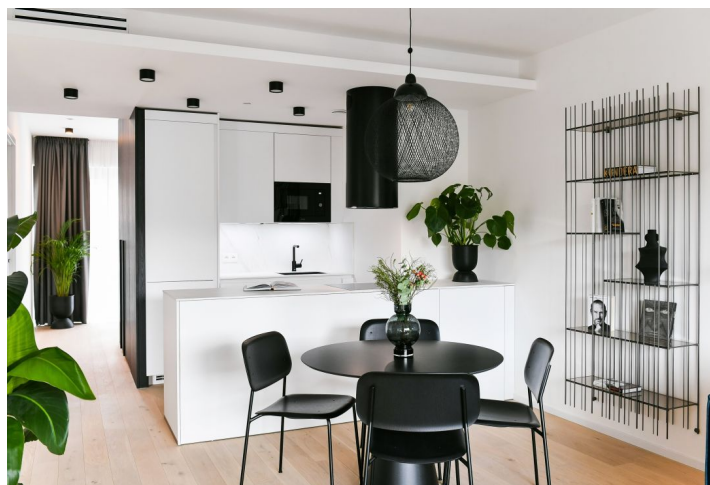

Byt 3+kk

78.9 m², Praha 8, Karlín, Rohanské nábřeží

55 230 Kč | 2 184 €