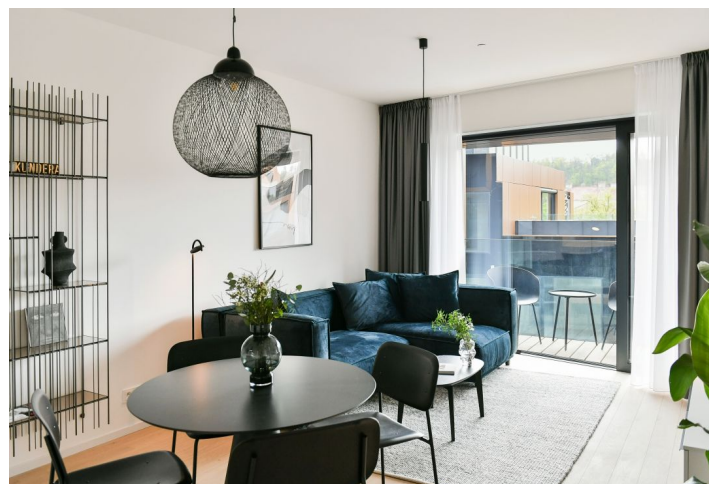

Byt 3+kk

78.9 m², Praha 8, Karlín, Rohanské nábřeží

53 700 Kč | 2 138 €