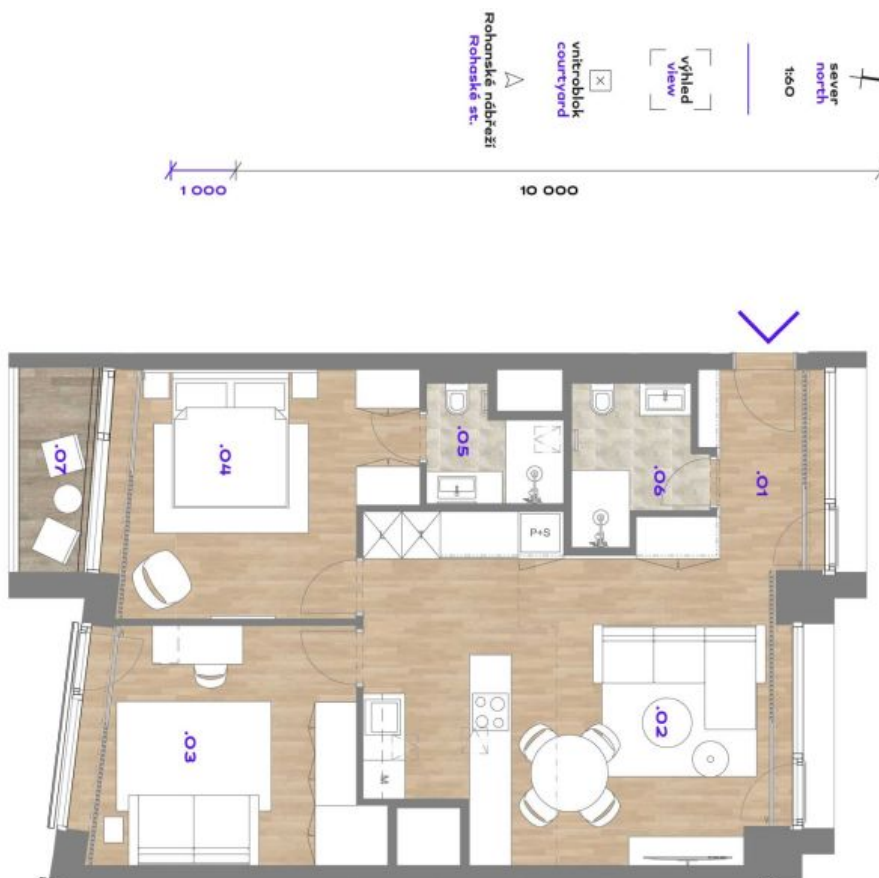

Apartment v unikátním prémiovém rezidenčním projektu FRAGMENT, který spojuje architekturu a umění. Nabízíme k pronájmu plně designově vybavený byt se 2 koupelnami a lodžii ve 2. patře bytového domu navrženého ateliérem QARTA architektura a dotvořeného originálními sochami Davida Černého. Budova s centrální recepcí, ostrahou a nadstandardním technologickým vybavením leží ve vyhledávané pražské čtvrti Karlín, pár kroků od stanice metra Invalidovna a zastávek tramvají. Lokalita s rychlým spojením do centra nabízí i kompletní občanskou vybavenost a služby vč. četných business a administrativních center, kvalitních restaurací, kaváren, bister a obchůdků. Přímou v budově je k dispozici např. kavárna, drogerie, restaurace a fitness centrum.

Interiér bytu tvoří obývací pokoj s plně vybavenou kuchyní, hlavní ložnice s en-suite koupelnou (sprchový kout, toaleta) a lodžii, druhá ložnice / pracovna, samostatná koupelna (sprchový kout, toaleta) a vstupní chodba.

* Výměra jednotky dle občanského zákoníku.

Plocha je tvořena součtem celé plochy jednotky a ohraničená obvodovými zdmi.

Byt 3+kk

78.7 m², Praha 8, Karlín, Rohanské nábřeží

55 100 Kč | 2 180 €

Byt 3+kk

78.7 m², Praha 8, Karlín, Rohanské nábřeží