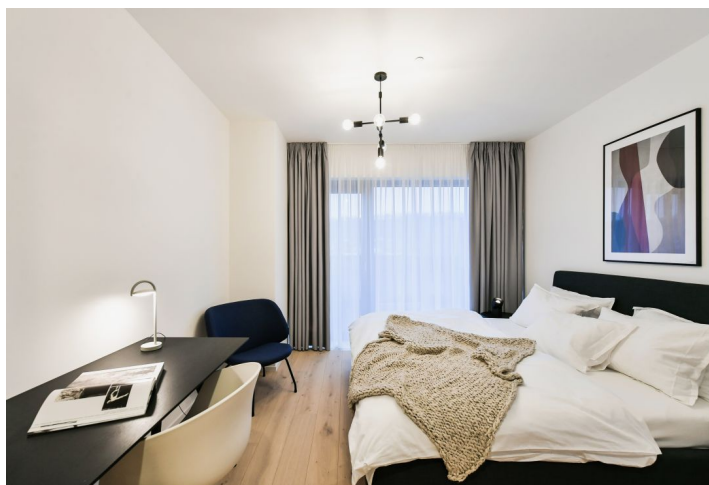

Byt 2+kk

66.6 m², Praha 8, Karlín, Rohanské nábřeží

Pronajato