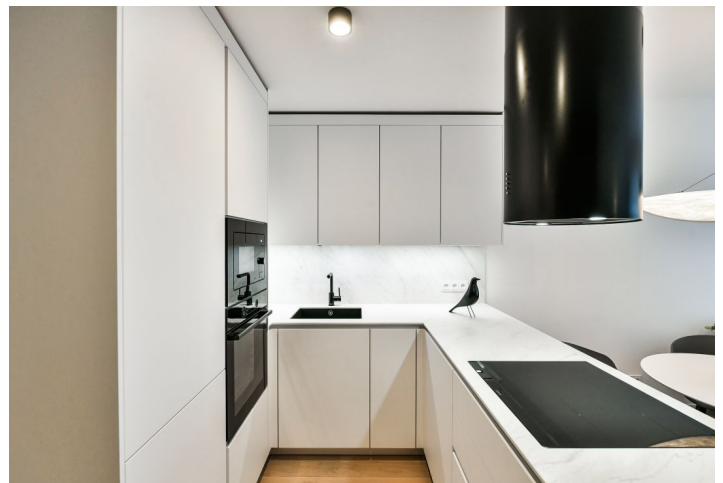

Byt 2+kk

Pronajato

51.9 m², Praha 8, Karlín, Rohanské nábřeží