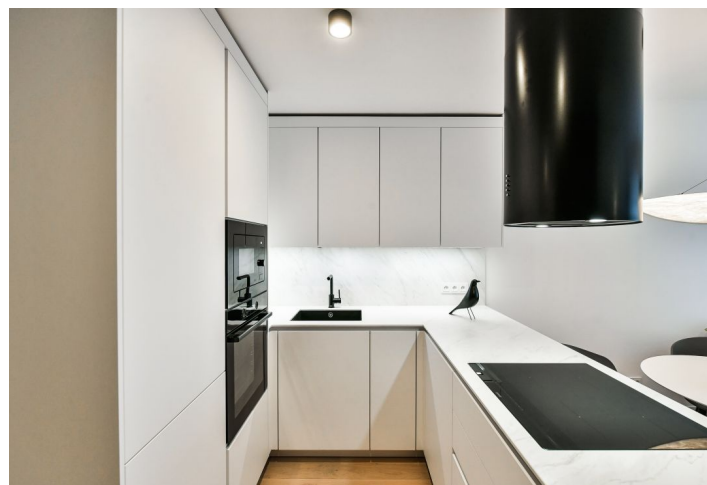

Byt 2+kk

51.9 m², Praha 8, Karlín, Rohanské nábřeží

Pronajato