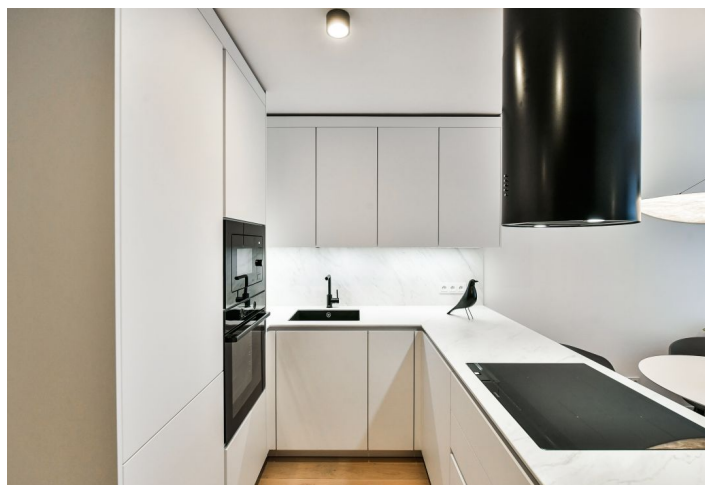

Byt 2+kk

51.9 m², Praha 8, Karlín, Rohanské nábřeží

Pronajato