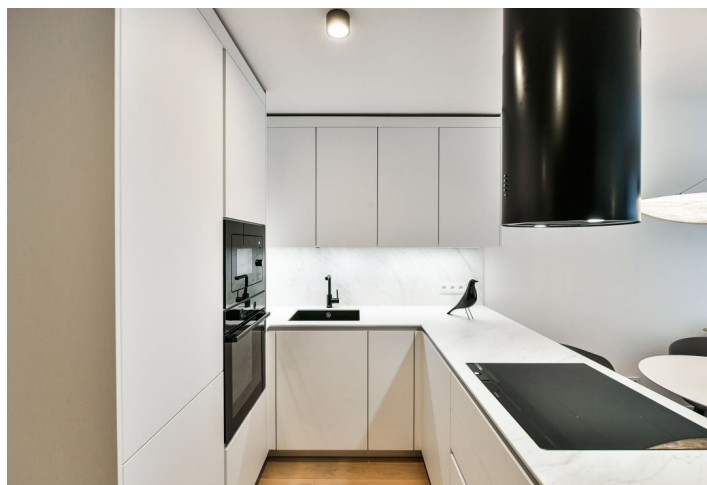

Byt 2+kk

51.9 m², Praha 8, Karlín, Rohanské nábřeží

Pronajato