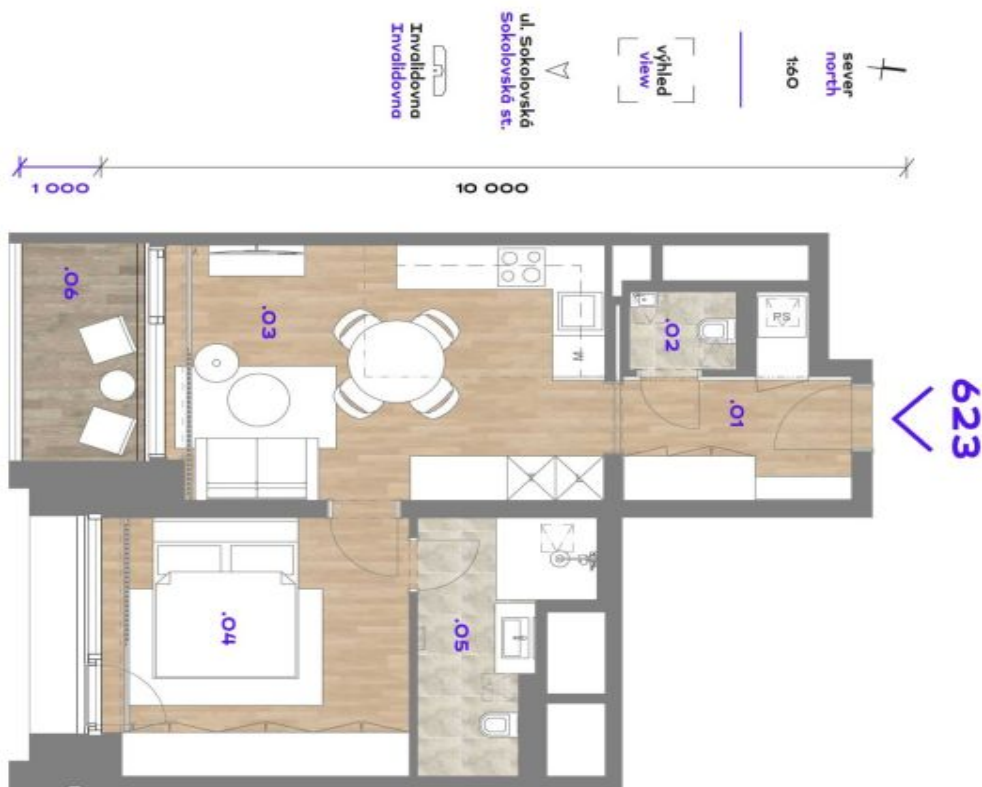

Byt 2+kk

47.8 m², Praha 8, Karlín, Za Invalidovnou

Pronajato