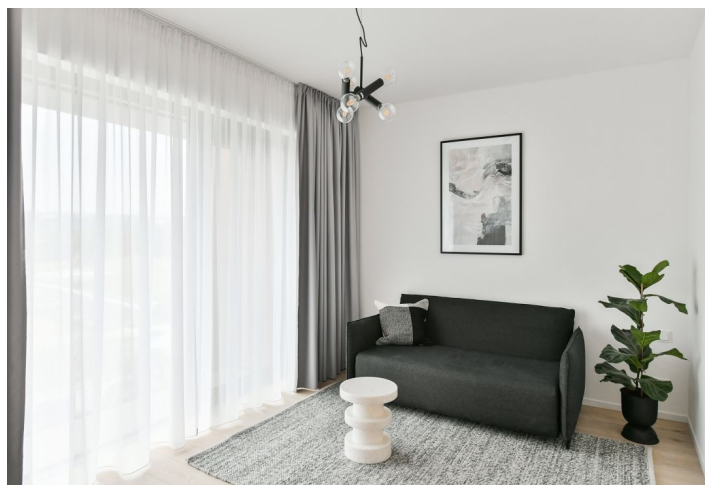

Byt 3+kk

92.8 m², Praha 8, Karlín, Sokolovská

Pronajato