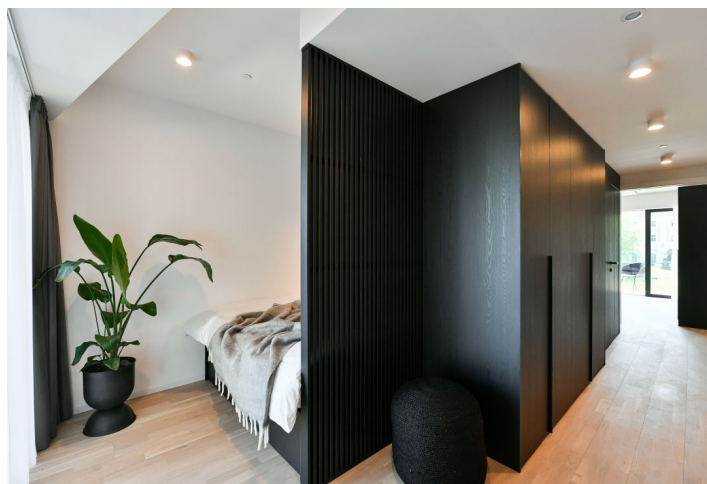

Byt 1+kk

44.9 m², Praha 8, Karlín, Sokolovská

Pronajato