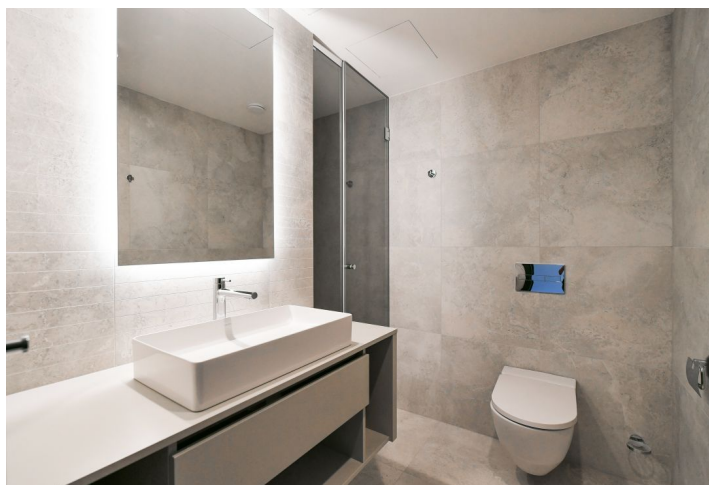

Byt 1+kk

Pronajato

44.9 m², Praha 8, Karlín, Sokolovská