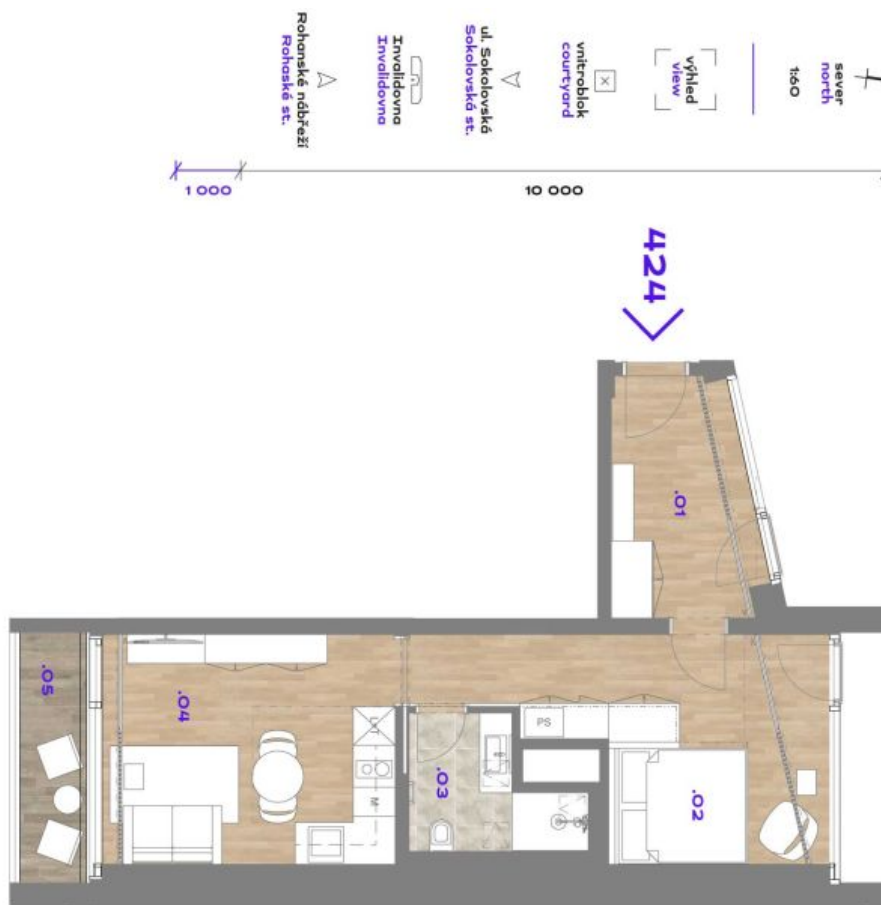

Byt 1+kk

44.9 m², Praha 8, Karlín, Sokolovská

Pronajato

Byt 1+kk

44.9 m², Praha 8, Karlín, Sokolovská**Pronajato**

Celková plocha	49 m ²
Podlahová plocha*	45 m ²
Lodžie	4 m ²
Parkování	Možnost pronájmu garážového stání.
Garáž	Ano
Sklep	Ano
Poplatky za služby	Záloha na společné služby a spotřebu energií se hradí zvlášť.
PENB	B
Referenční číslo	42212
K dispozici od	Ihned

Interiér tvoří obývací pokoj s plně vybavenou kuchyní a přístupem do lodžie, ložnicová část, koupelna (sprchový kout, toaleta) a vstupní hala.

Dřevěné podlahy, velkoformátová dlažba, bezpečnostní vstupní dveře, vestavěné skříně, velkoformátová hliníková okna, inteligentní ovládání domácnosti **Loxone**, stropní topení a chlazení, rekuperace, tepelné čerpadlo, pračka se sušičkou, myčka, mikrovlnná trouba, kolárna v budově. Možnost pronájmu **sklepní kóje** a **garážového stání** v budově. Možnost zajištění jednorázového nebo pravidelného **úklidu** za dodatečný poplatek. Záloha na společné služby a spotřebu energií se hradí zvlášť.

* Výměra jednotky dle občanského zákoníku.

Plocha je tvořena součtem celé plochy jednotky a ohraničená obvodovými zdmi.

Byt 1+kk

44.9 m², Praha 8, Karlín, Sokolovská

Pronajato

Byt 1+kk

44.9 m², Praha 8, Karlín, Sokolovská