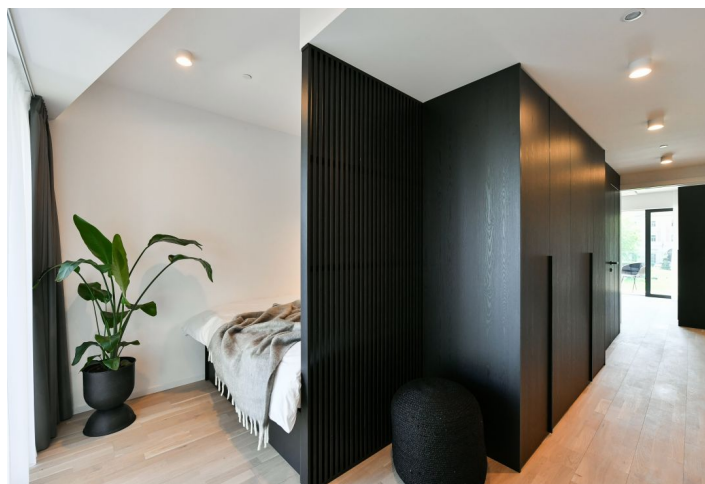

Byt 1+kk

44.9 m², Praha 8, Karlín, Sokolovská

Pronajato