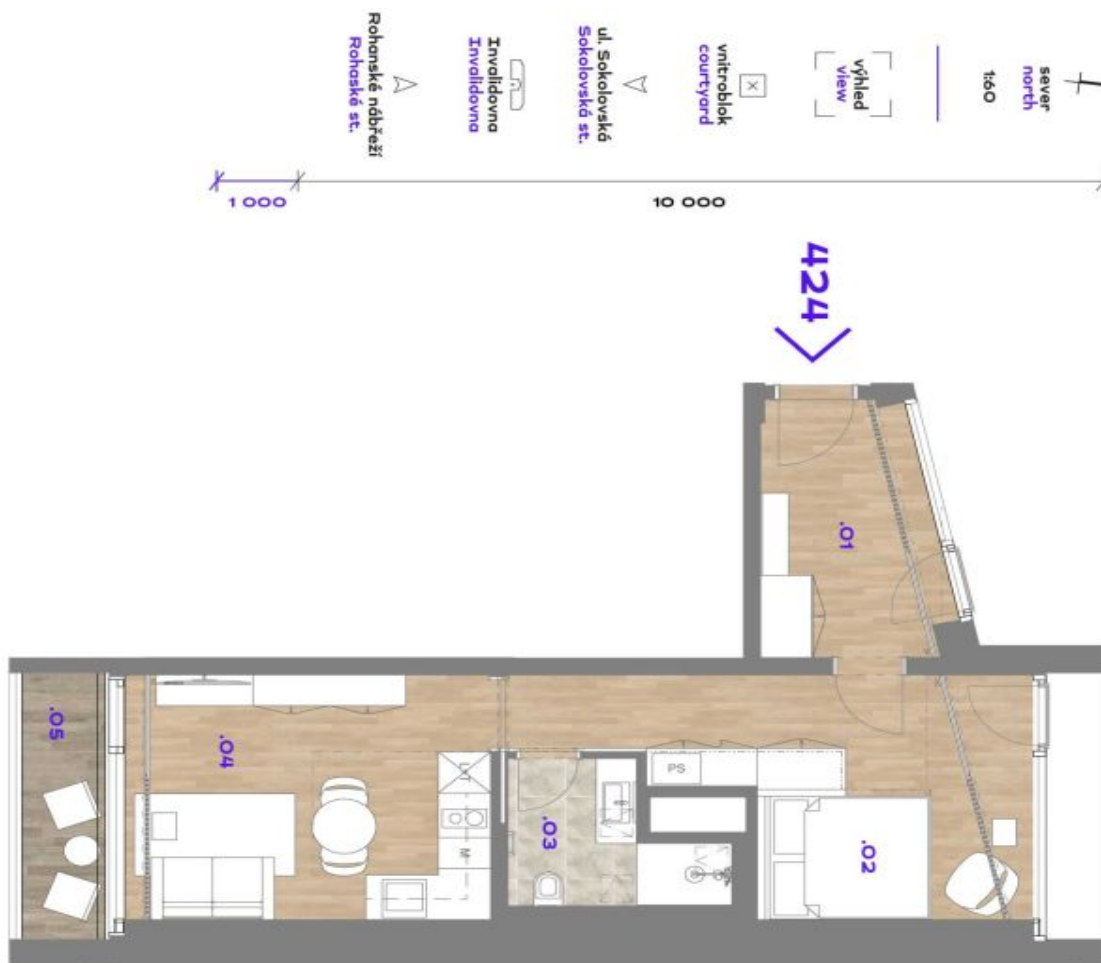

Byt 1+kk

44.9 m², Praha 8, Karlín, Sokolovská

Pronajato