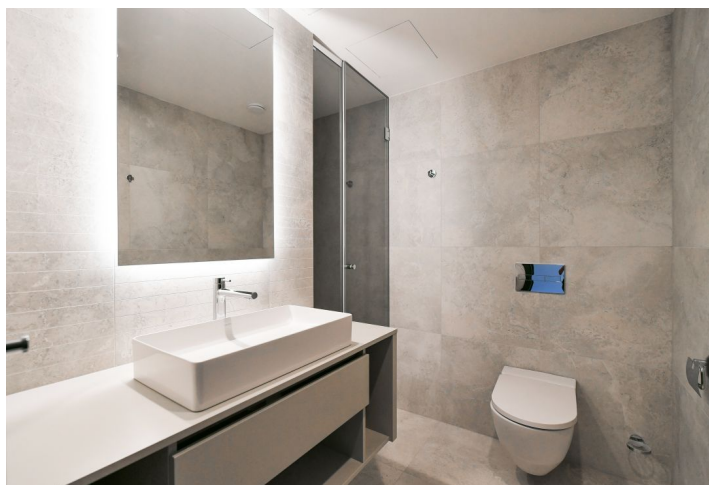

Byt 1+kk

44.9 m², Praha 8, Karlín, Sokolovská

Pronajato