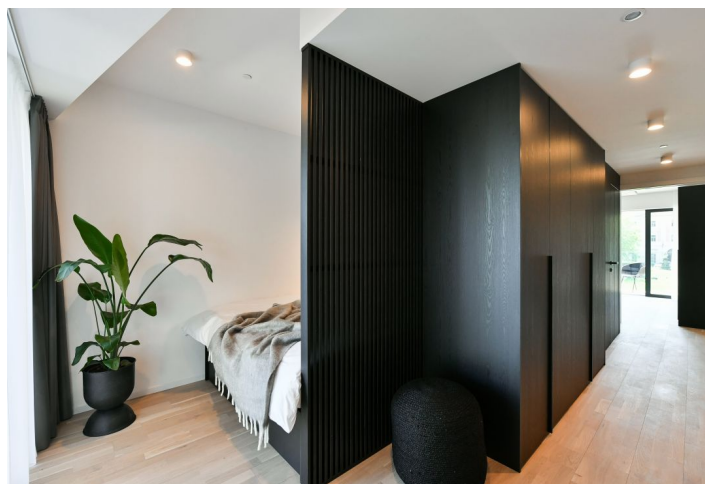

Byt 1+kk

Pronajato

44.9 m², Praha 8, Karlín, Sokolovská