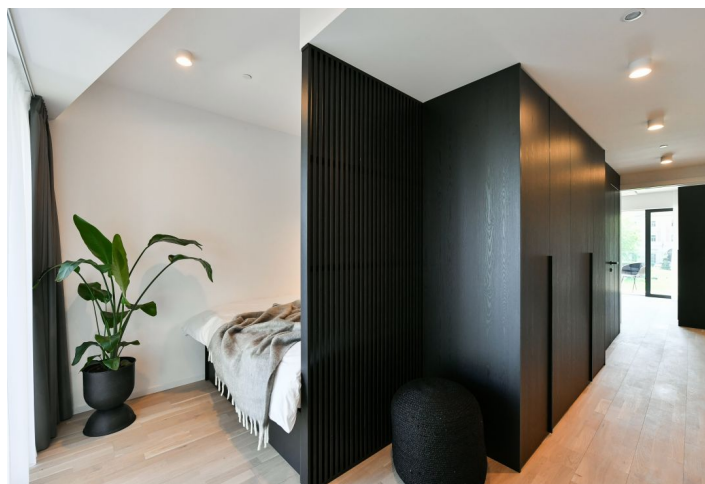

Nový apartmán v unikátním prémiovém rezidenčním projektu **FRAGMENT**, který spojuje architekturu a umění. Nabízíme k pronájmu plně designově vybavený byt s lodžii v 1. patře bytového domu navrženého ateliérem Qarta architektura a dotvořeného originálními sochami Davida Černého. Budova s centrální recepcí, ostrahou a nadstandardním technologickým vybavením leží ve vyhledávané pražské čtvrti Karlín, pár kroků od stanice metra Invalidovna a zastávek tramvají. Lokalita s rychlým spojením do centra nabízí i kompletní občanskou vybavenost a služby vč. četných business a administrativních center, kvalitních restaurací, kaváren, bister a obchůdků. Přímo v budově je k dispozici např. kavárna, drogerie, restaurace a fitness centrum.

Interiér tvoří obývací pokoj s plně vybavenou kuchyní a přístupem do lodžie, ložnicová část, koupelna (sprchový kout, toaleta) a vstupní hala.

Dřevěné podlahy, velkoformátová dlažba, bezpečnostní vstupní dveře, vestavěné skříně, velkoformátová hliníková okna, inteligentní ovládání domácnosti **Loxone**, stropní topení a chlazení, rekuperace, tepelné čerpadlo, pračka se sušičkou, myčka, mikrovlnná trouba, kolárna v budově. Možnost pronájmu **sklepní kóje** a **garážového stání** v budově. Možnost zajištění jednorázového nebo pravidelného **úklidu** za dodatečný poplatek. Záloha na společné služby a spotřebu energií se hradí zvlášť.