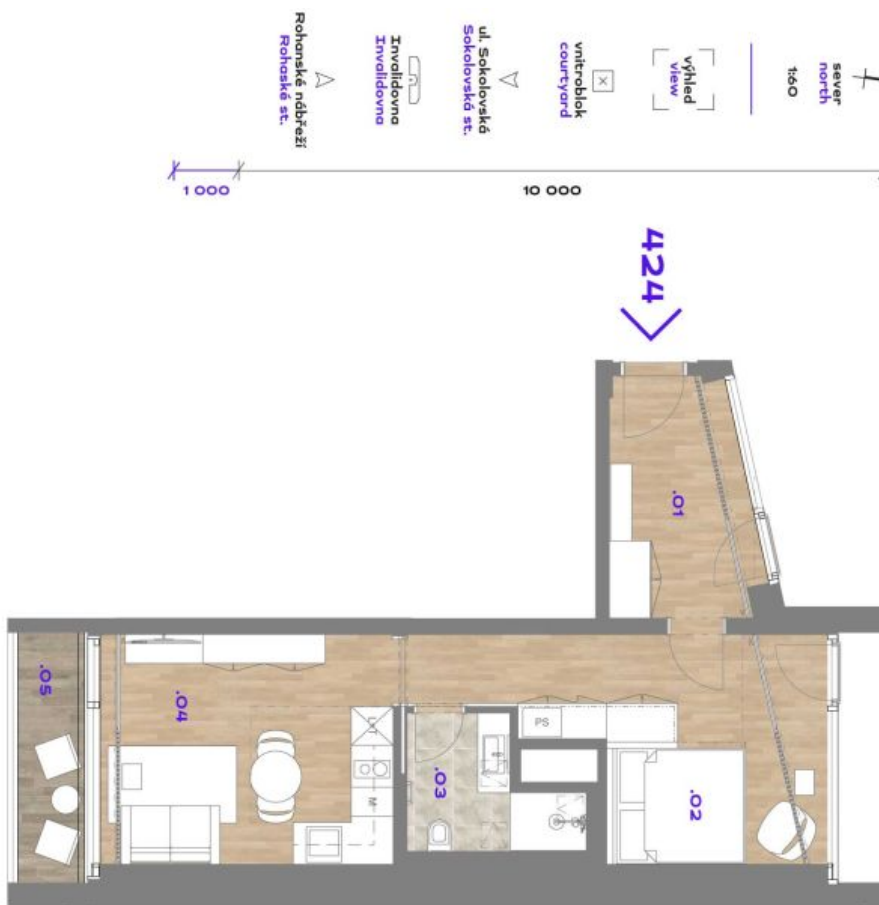

Byt 1+kk

44.9 m², Praha 8, Karlín, Sokolovská

Pronajato

Byt 1+kk

44.9 m², Praha 8, Karlín, Sokolovská**Pronajato**

Celková plocha	49 m ²
Podlahová plocha*	45 m ²
Lodžie	4 m ²
Parkování	Možnost pronájmu garážového stání.
Garáž	Ano
Sklep	Ano
Poplatky za služby	Záloha na společné služby a spotřebu energií se hradí zvlášť.
PENB	B
Referenční číslo	42212
K dispozici od	Ihned

Interiér tvoří obývací pokoj s plně vybavenou kuchyní a přístupem do lodžie, ložnicová část, koupelna (sprchový kout, toaleta) a vstupní hala.

Dřevěné podlahy, velkoformátová dlažba, bezpečnostní vstupní dveře, vestavěné skříně, velkoformátová hliníková okna, inteligentní ovládání domácnosti **Loxone**, stropní topení a chlazení, rekuperace, tepelné čerpadlo, pračka se sušičkou, myčka, mikrovlnná trouba, kolárna v budově. Možnost pronájmu **sklepní kóje** a **garážového stání** v budově. Možnost zajištění jednorázového nebo pravidelného **úklidu** za dodatečný poplatek. Záloha na společné služby a spotřebu energií se hradí zvlášť.

* Výměra jednotky dle občanského zákoníku.

Plocha je tvořena součtem celé plochy jednotky a ohraničená obvodovými zdmi.

Byt 1+kk

44.9 m², Praha 8, Karlín, Sokolovská

Pronajato

Byt 1+kk

44.9 m², Praha 8, Karlín, Sokolovská