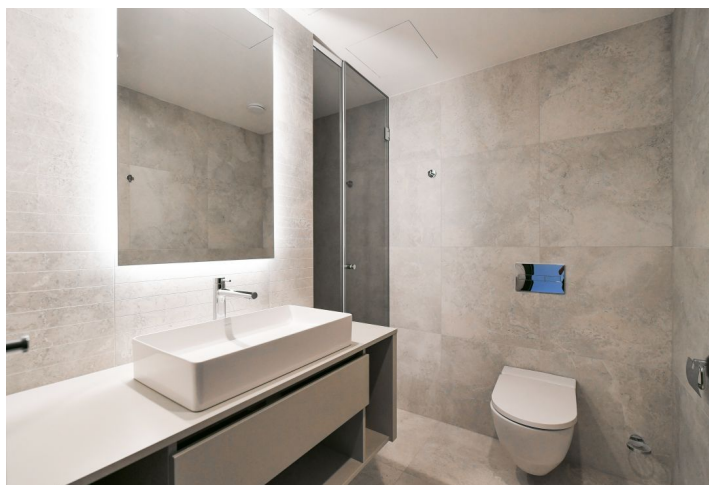

Nový apartmán v unikátním prémiovém rezidenčním projektu **FRAGMENT**, který spojuje architekturu a umění. Nabízíme k pronájmu plně designově vybavený byt s lodžii v 1. patře bytového domu navrženého ateliérem Qarta architektura a dotvořeného originálními sochami Davida Černého. Budova s centrální recepcí, ostrahou a nadstandardním technologickým vybavením leží ve vyhledávané pražské čtvrti Karlín, pár kroků od stanice metra Invalidovna a zastávek tramvají. Lokalita s rychlým spojením do centra nabízí i kompletní občanskou vybavenost a služby vč. četných business a administrativních center, kvalitních restaurací, kaváren, bister a obchůdků. Přímo v budově je k dispozici např. kavárna, drogerie, restaurace a fitness centrum.

Interiér tvoří obývací pokoj s plně vybavenou kuchyní a přístupem do lodžie, ložnicová část, koupelna (sprchový kout, toaleta) a vstupní hala.

Dřevěné podlahy, velkoformátová dlažba, bezpečnostní vstupní dveře, vestavěné skříně, velkoformátová hliníková okna, inteligentní ovládání domácnosti **Loxone**, stropní topení a chlazení, rekuperace, tepelné čerpadlo, pračka se sušičkou, myčka, mikrovlnná trouba, kolárna v budově. Možnost pronájmu **sklepní kóje** a **garážového stání** v budově. Možnost zajištění jednorázového nebo pravidelného **úklidu** za dodatečný poplatek. Záloha na společné služby a spotřebu energií se hradí zvlášť.