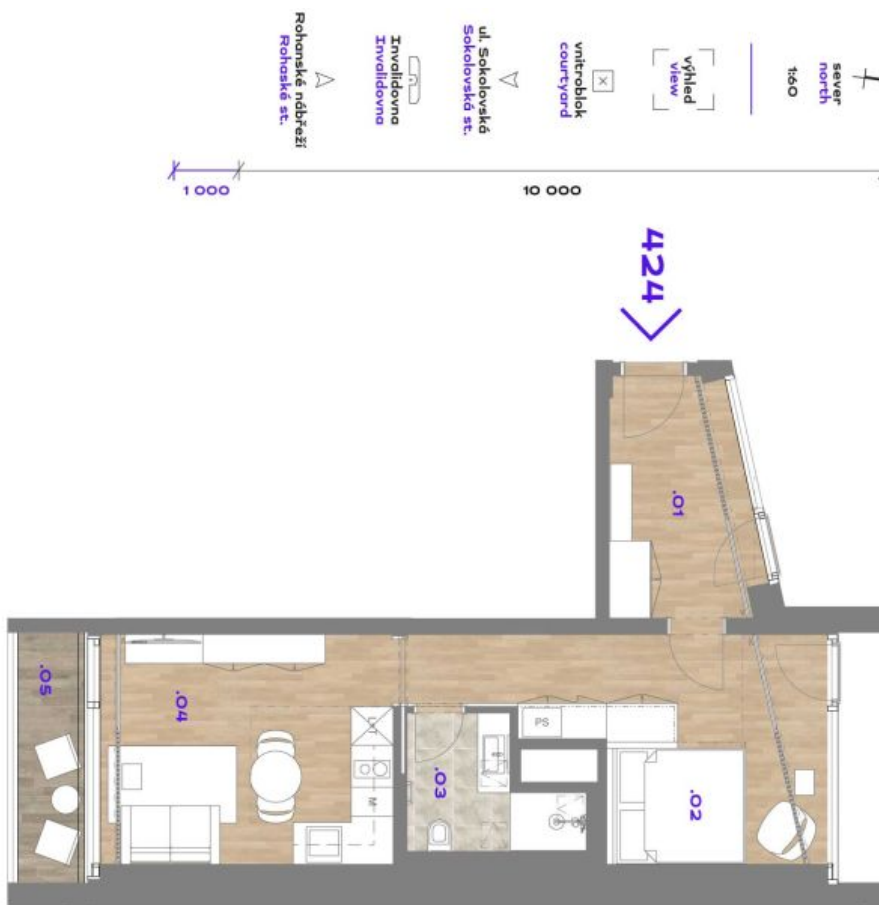

Byt 1+kk

44.9 m², Praha 8, Karlín, Sokolovská

Pronajato