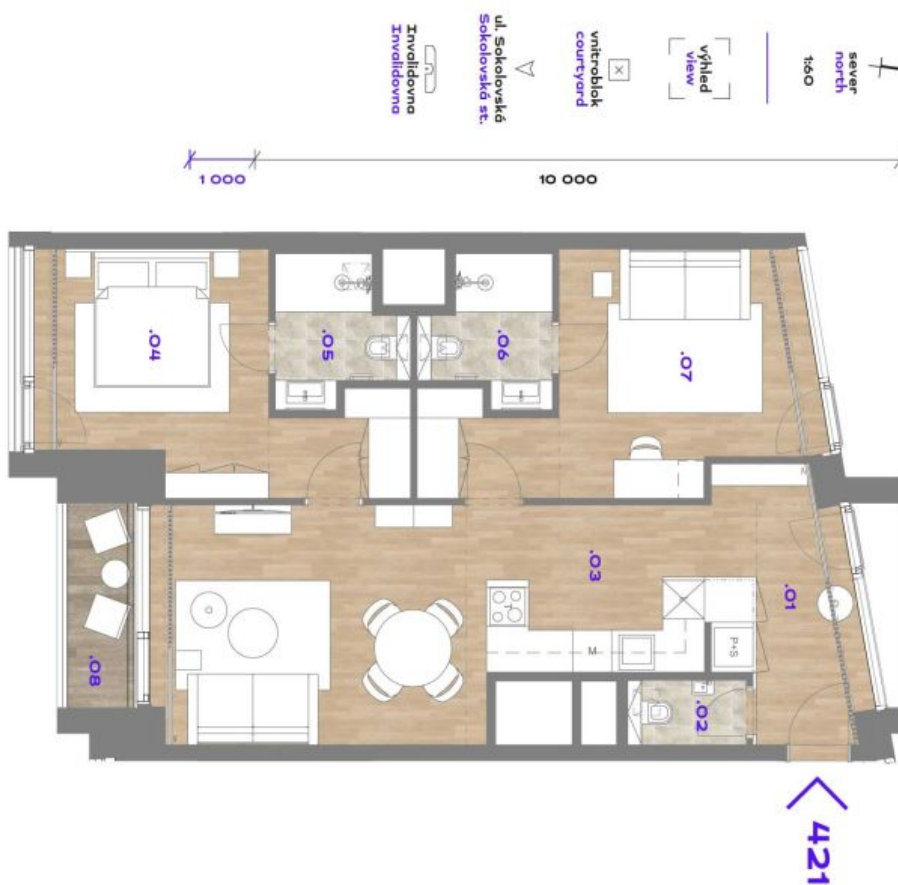

Byt 3+kk

79.2 m², Praha 8, Karlín, Sokolovská

Pronajato