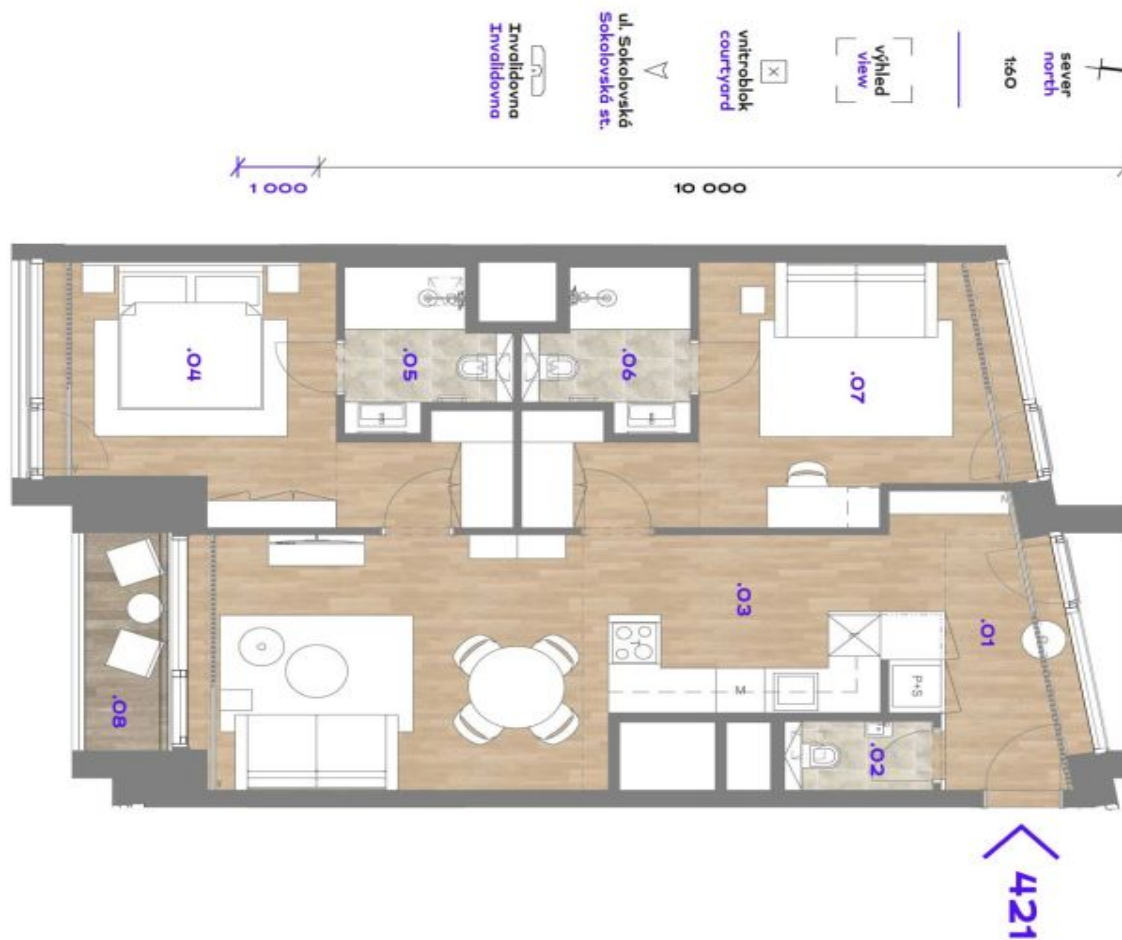

Byt 3+kk

79.2 m², Praha 8, Karlín, Sokolovská

Pronajato