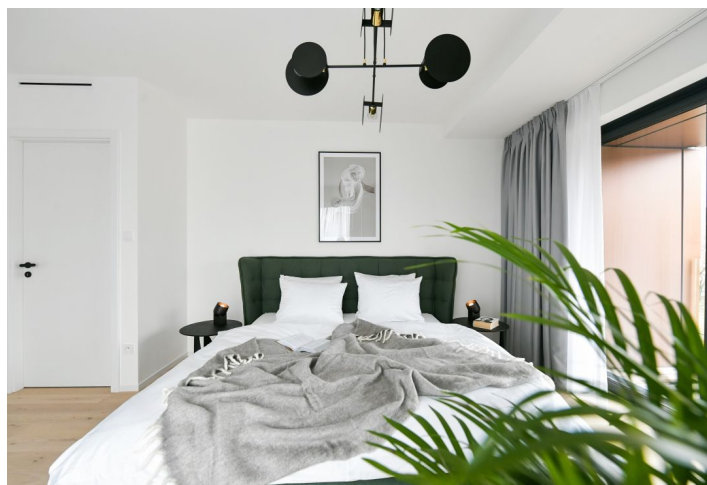

Byt 4+kk

Pronajato

96.7 m², Praha 8, Karlín, Sokolovská