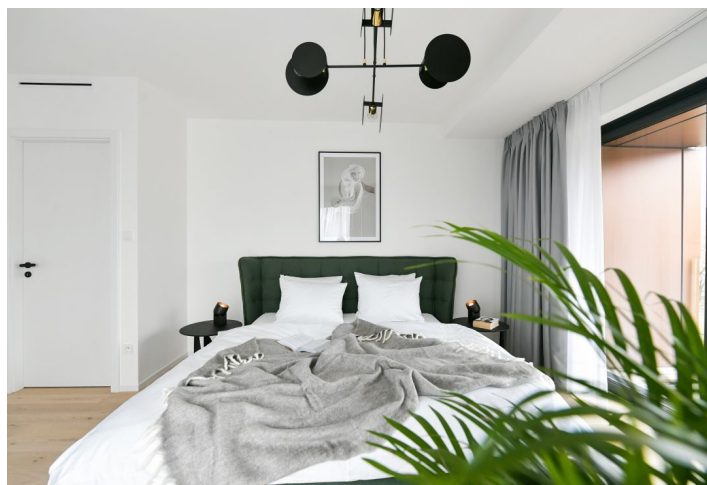

Byt 4+kk

96.7 m², Praha 8, Karlín, Sokolovská

Pronajato