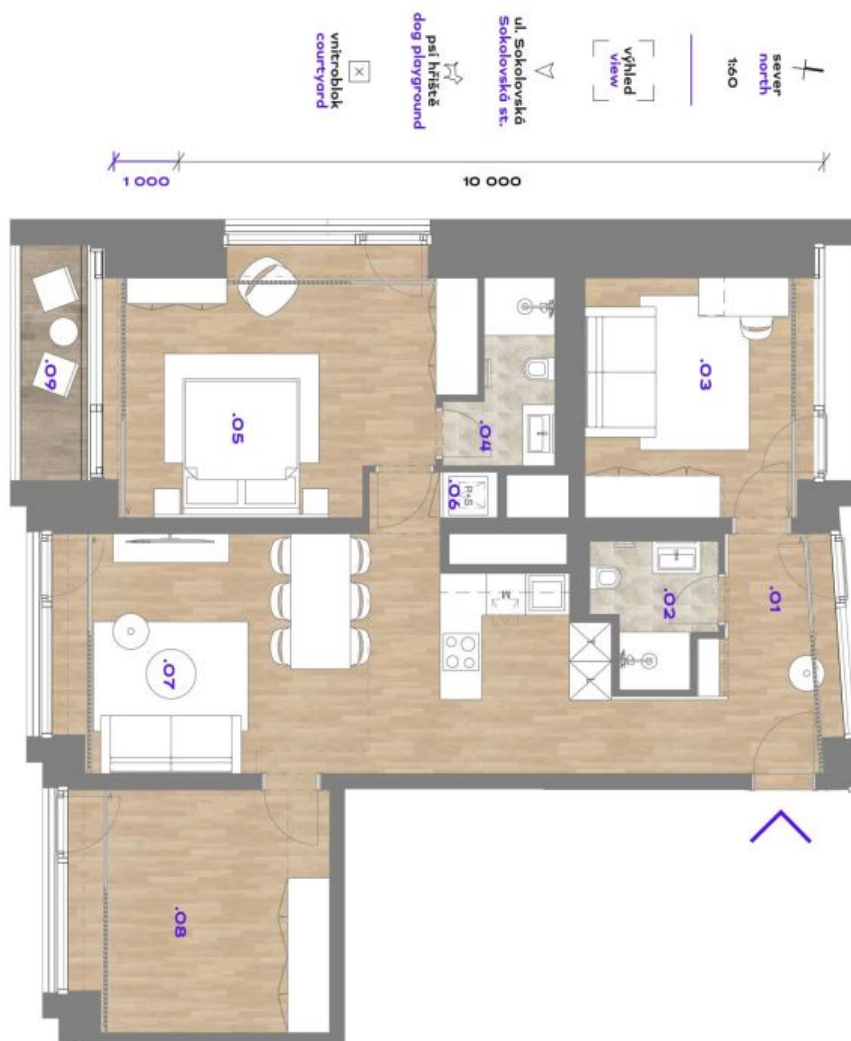

Nový byt v unikátním prémiovém rezidenčním projektu FRAGMENT, který spojuje architekturu a umění. Nabízíme k pronájmu plně designově vybavený byt se 2 koupelnami a lodžii v 1. patře bytového domu navrženého ateliérem QARTA architektura a dotvořeného originálními sochami Davida Černého. Budova s centrální recepcí, ostrahou a nadstandardním technologickým vybavením leží ve vyhledávané pražské čtvrti Karlín, pár kroků od stanice metra Invalidovna a zastávek tramvají. Lokalita s rychlým spojením do centra nabízí i kompletní občanskou vybavenost a služby vč. četných business a administrativních center, kvalitních restaurací, kaváren, bister a obchůdků. Přímou v budově je k dispozici např. kavárna, drogerie, restaurace a fitness centrum.

Interiér bytu tvoří obývací pokoj s plně vybavenou kuchyní, hlavní ložnice s en-suite koupelnou (sprchový kout, toaleta) a přístupem do lodžie, druhá ložnice, pracovna, samostatná koupelna (sprchový kout, toaleta), komora a vstupní chodba.

* Výměra jednotky dle občanského zákoníku.

Plocha je tvořena součtem celé plochy jednotky a ohraničená obvodovými zdmi.

Byt 4+kk

96.7 m², Praha 8, Karlín, Sokolovská

Pronajato

Byt 4+kk

96.7 m², Praha 8, Karlín, Sokolovská