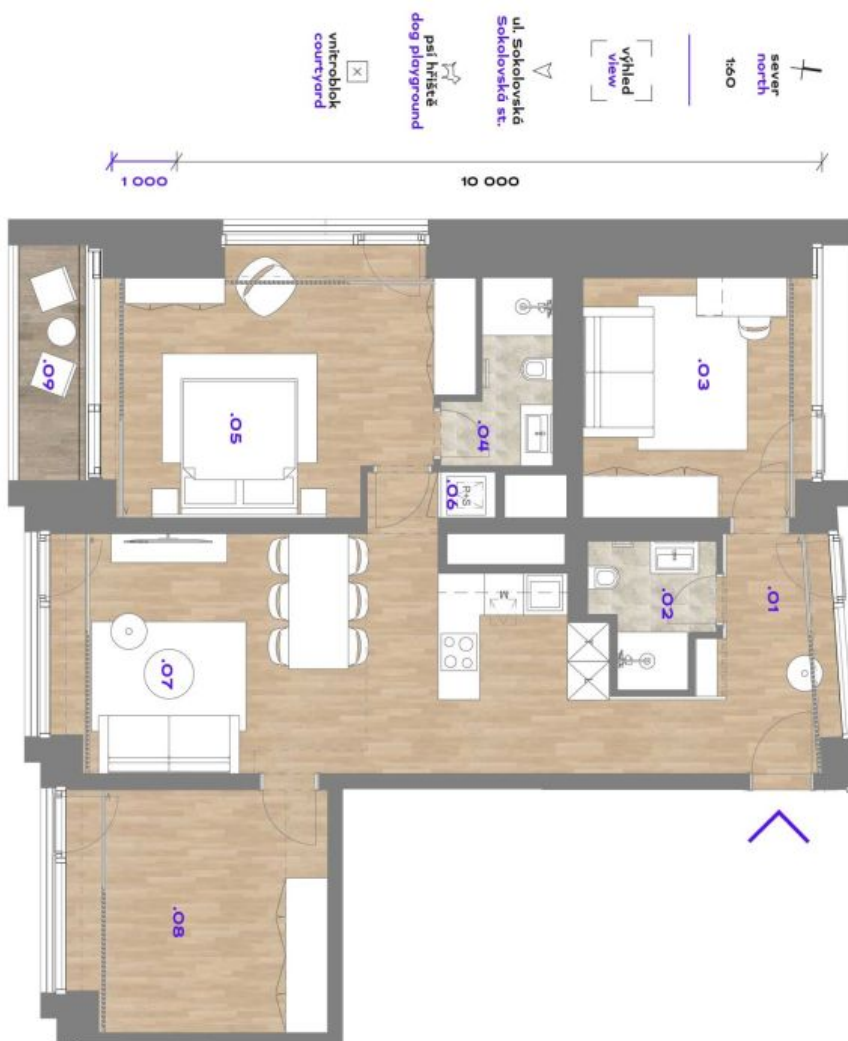

Byt 4+kk

96.7 m², Praha 8, Karlín, Sokolovská

Pronajato