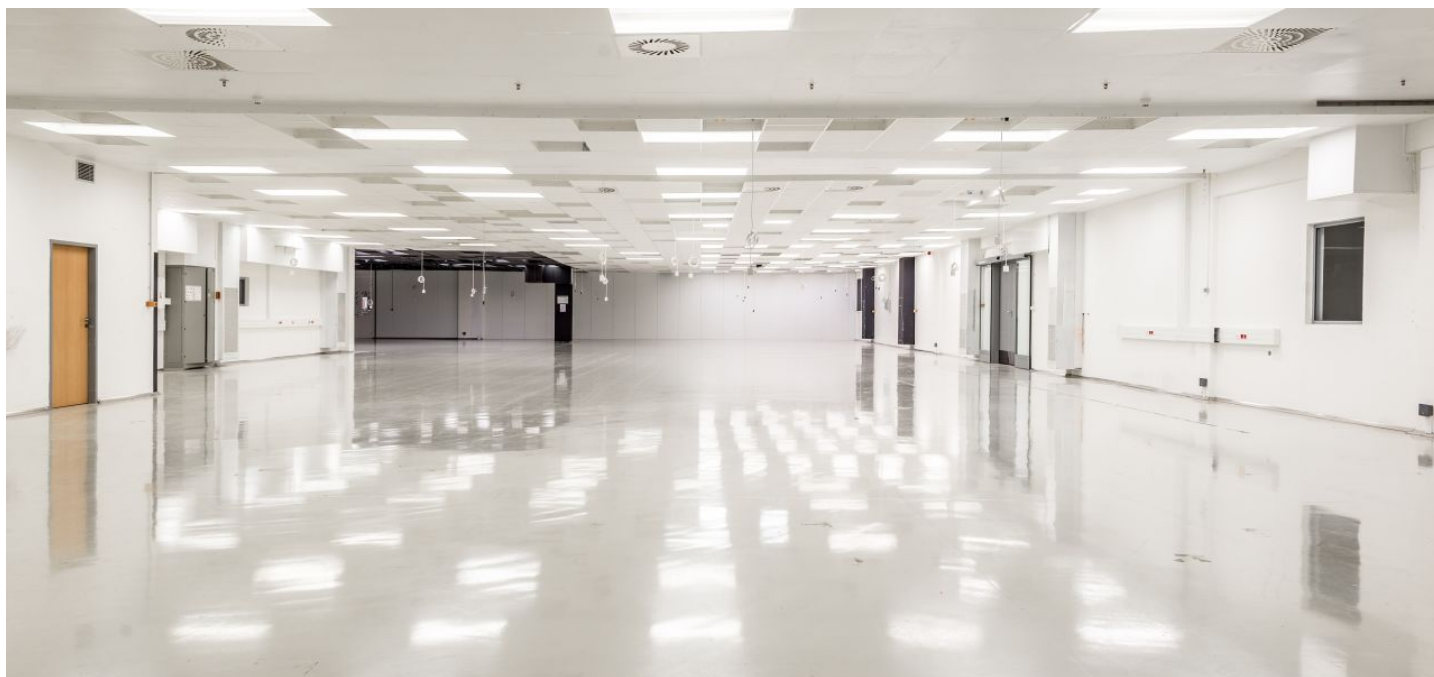

Pronájem kancelářských prostor v komplexu administrativních budov v těsném sousedství s kampusem Vysokého učení technického v Brně. Součástí komplexu jsou restaurace, bankovní pobočky a centrum sportovních aktivit.

Vybavení a služby:

- Celoprosklená fasáda, tvořená jednotlivými hliníkovými bloky s trojsklem
- Vysokorychlostní internet
- Inteligentní větrání budovy s rekuperací
- Otevíratelná okna
- Venkovní žaluzie
- Kuchyňský kout, sprcha a WC
- Podzemní i venkovní parkování
- Klidová zóna
- Ostraha objektu 24/7