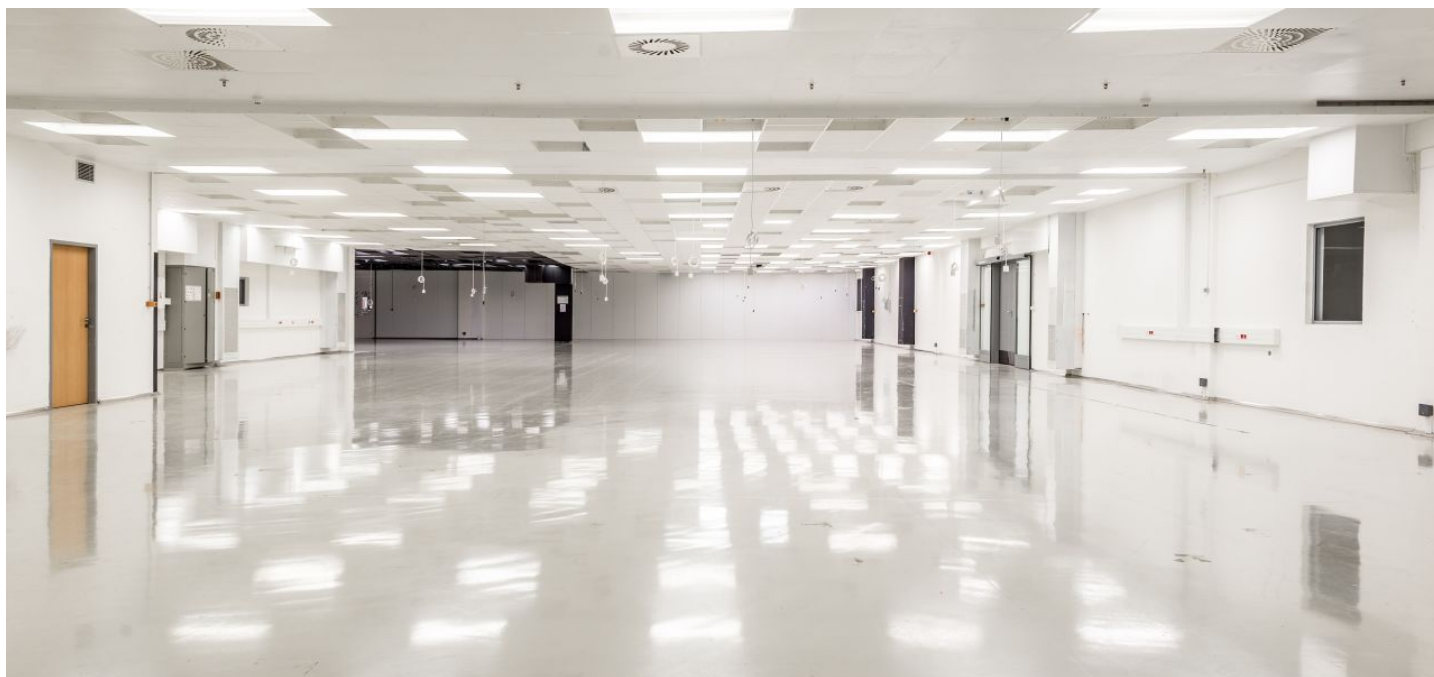

Kancelářské prostory

Brno-město, Brno - Královo Pole, Technická

Cena na vyžádání