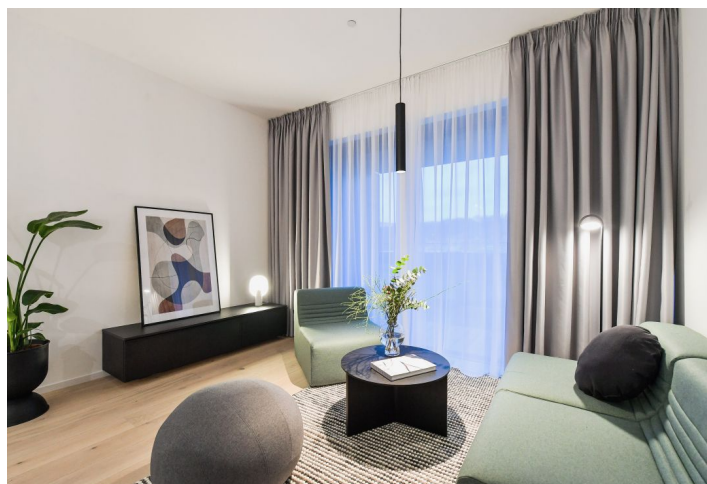

Byt 3+kk

85.1 m², Praha 8, Karlín, Rohanské nábřeží

Pronajato