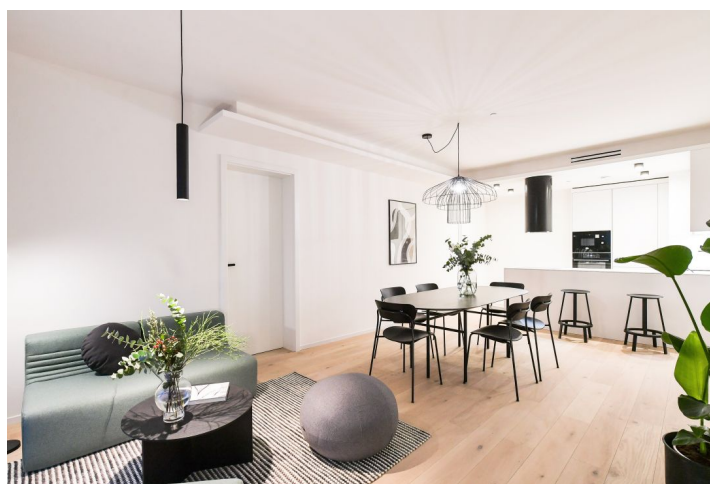

Byt 3+kk

Pronajato

85.1 m², Praha 8, Karlín, Rohanské nábřeží