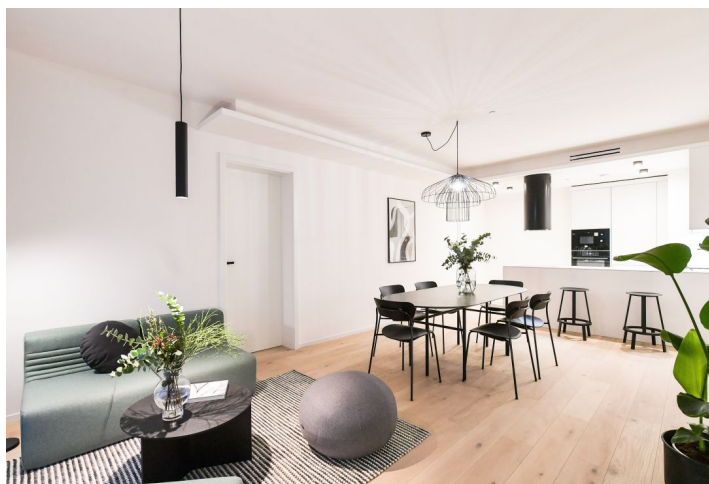

Byt 3+kk

85.1 m², Praha 8, Karlín, Rohanské nábřeží

Pronajato