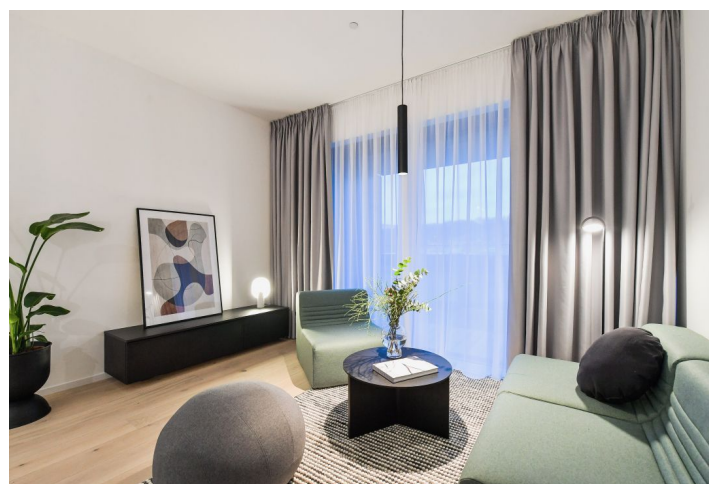

Byt 3+kk

Pronajato

85.1 m², Praha 8, Karlín, Rohanské nábřeží