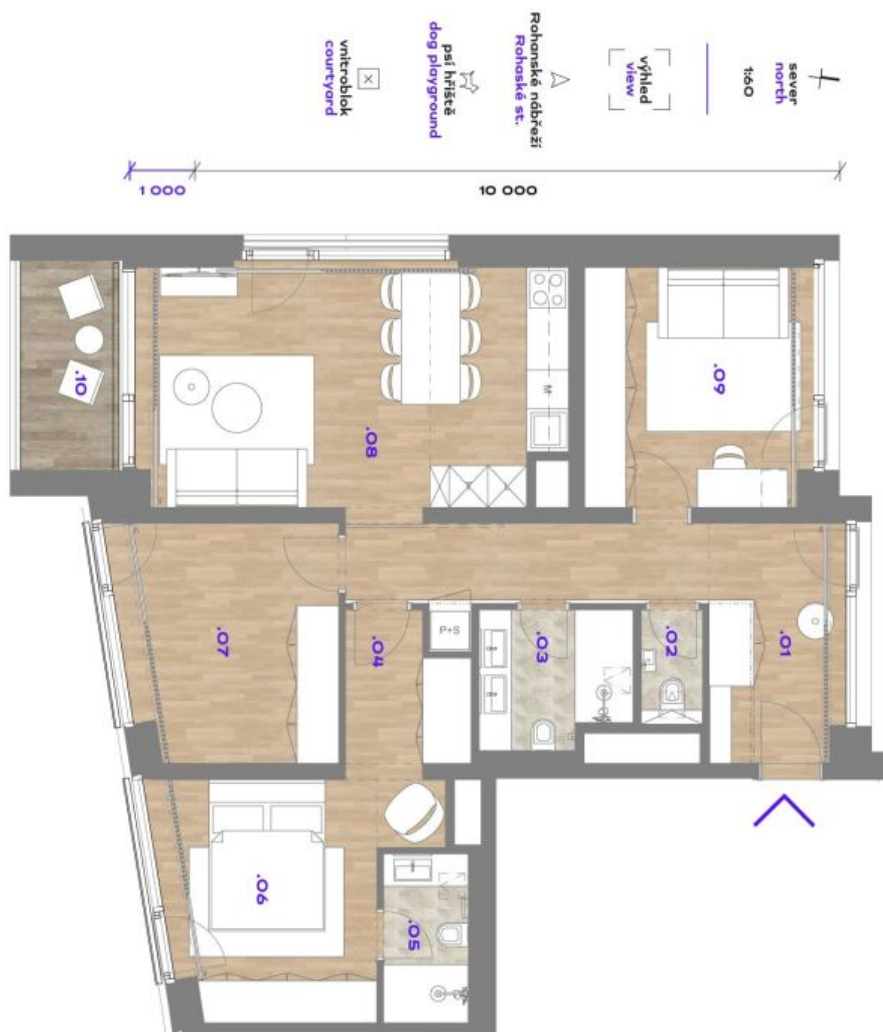

Nový byt v unikátním prémiovém rezidenčním projektu **FRAGMENT**, který spojuje architekturu a umění. Nabízíme k pronájmu plně designově vybavený byt se 2 koupelnami a lodžii v 1. patře bytového domu navrženého ateliérem **QARTA** architektura a dotvořeného originálními sochami **David Černého**. Budova s centrální recepcí, ostrahou a nadstandardním technologickým vybavením leží ve vyhledávané pražské čtvrti **Karlín**, pár kroků od stanice metra **Invalidovna** a zastávek tramvají. Lokalita s rychlým spojením do centra nabízí i kompletní občanskou vybavenost a služby vč. četných **business** a **administrativních center**, kvalitních **restaurací**, **kaváren**, **bister** a **obchůdků**. Přímou v budově je k dispozici např. **kavárna**, **drogerie**, **restaurace** a **fitness centrum**.

Interiér bytu tvoří obývací pokoj s plně vybavenou kuchyní a přístupem do **lodžie**, hlavní ložnice s en-suite koupelnou (sprchový kout, toaleta), druhá ložnice, pracovna, samostatná koupelna (sprchový kout, toaleta), toaleta pro hosty a vstupní chodba.

* Výměra jednotky dle občanského zákoníku.

Plocha je tvořena součtem celé plochy jednotky a ohraničená obvodovými zdmi.

Byt 4+kk

92.4 m², Praha 8, Karlín, Rohanské nábřeží

Pronajato

Byt 4+kk

92.4 m², Praha 8, Karlín, Rohanské nábřeží