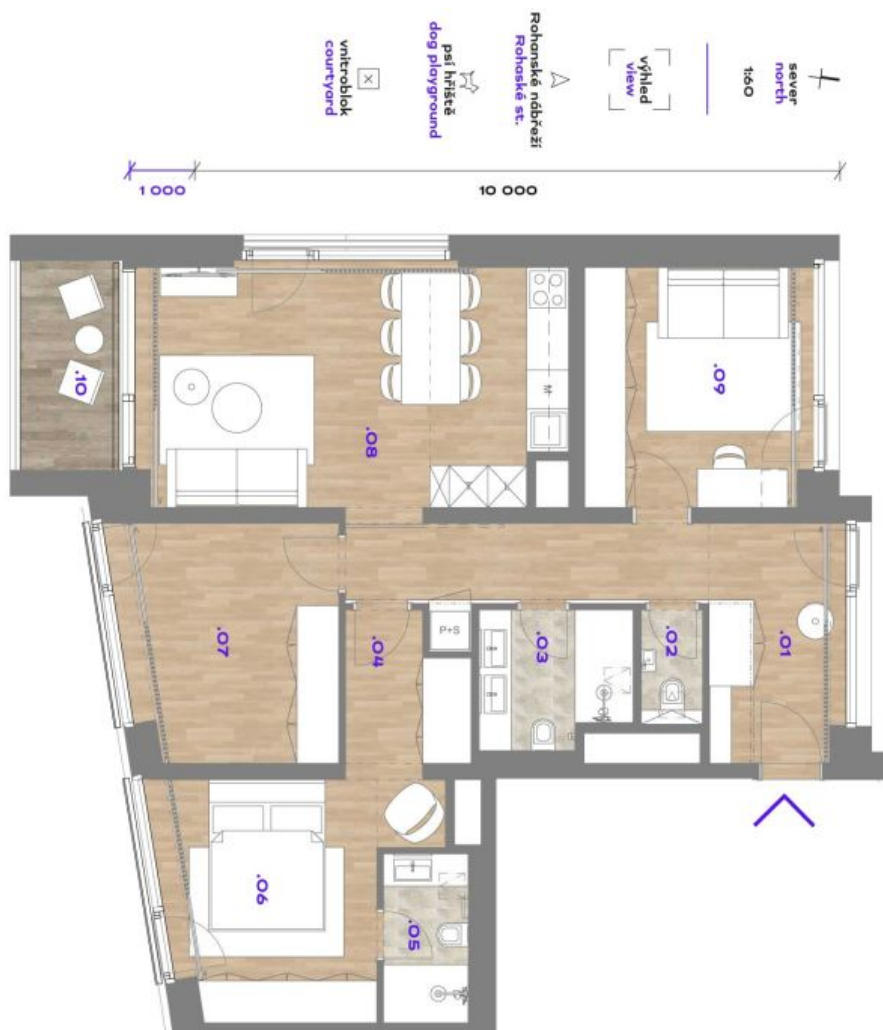

Nový byt v unikátním prémiovém rezidenčním projektu **FRAGMENT**, který spojuje architekturu a umění. Nabízíme k pronájmu plně designově vybavený byt se 2 koupelnami a lodžii v 1. patře bytového domu navrženého ateliérem **QARTA** architektura a dotvořeného originálními sochami **David Černého**. Budova s centrální recepcí, ostrahou a nadstandardním technologickým vybavením leží ve vyhledávané pražské čtvrti **Karlín**, pár kroků od stanice metra **Invalidovna** a zastávek tramvají. Lokalita s rychlým spojením do centra nabízí i kompletní občanskou vybavenost a služby vč. četných **business** a **administrativních center**, kvalitních **restaurací**, **kaváren**, **bister** a **obchůdků**. Přímo v budově je k dispozici např. **kavárna**, **drogerie**, **restaurace** a **fitness centrum**.

Interiér bytu tvoří obývací pokoj s plně vybavenou kuchyní a přístupem do **lodžie**, hlavní ložnice s en-suite koupelnou (sprchový kout, toaleta), druhá ložnice, pracovna, samostatná koupelna (sprchový kout, toaleta), toaleta pro hosty a vstupní chodba.

* Výměra jednotky dle občanského zákoníku.

Plocha je tvořena součtem celé plochy jednotky a ohraničená obvodovými zdmi.

Byt 4+kk

92.4 m², Praha 8, Karlín, Rohanské nábřeží

Pronajato

Byt 4+kk

92.4 m², Praha 8, Karlín, Rohanské nábřeží