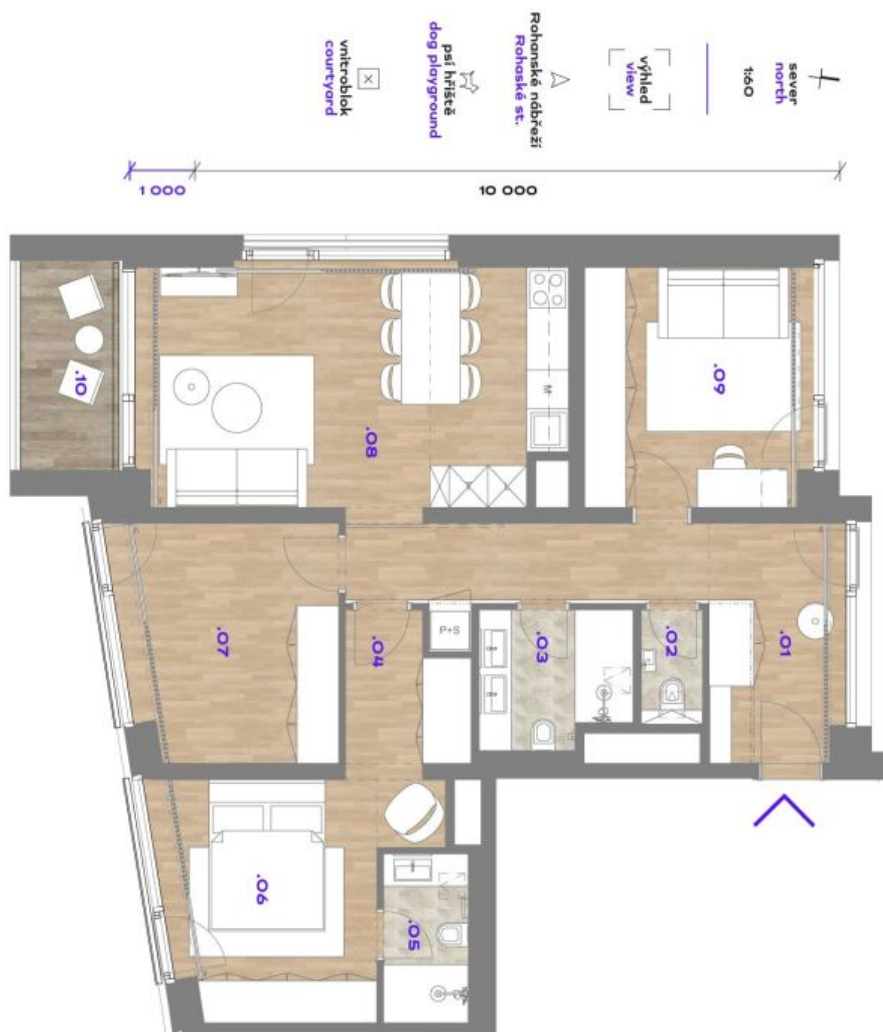

Nový byt v unikátním prémiovém rezidenčním projektu **FRAGMENT**, který spojuje architekturu a umění. Nabízíme k pronájmu plně designově vybavený byt se 2 koupelnami a lodžii v 1. patře bytového domu navrženého ateliérem **QARTA** architektura a dotvořeného originálními sochami **David Černého**. Budova s centrální recepcí, ostrahou a nadstandardním technologickým vybavením leží ve vyhledávané pražské čtvrti **Karlín**, pár kroků od stanice metra **Invalidovna** a zastávek tramvají. Lokalita s rychlým spojením do centra nabízí i kompletní občanskou vybavenost a služby vč. četných **business** a **administrativních center**, kvalitních **restaurací**, **kaváren**, **bister** a **obchůdků**. Přímo v budově je k dispozici např. **kavárna**, **drogerie**, **restaurace** a **fitness centrum**.

Interiér bytu tvoří obývací pokoj s plně vybavenou kuchyní a přístupem do **lodžie**, hlavní ložnice s en-suite koupelnou (sprchový kout, toaleta), druhá ložnice, pracovna, samostatná koupelna (sprchový kout, toaleta), toaleta pro hosty a vstupní chodba.

* Výměra jednotky dle občanského zákoníku.

Plocha je tvořena součtem celé plochy jednotky a ohraničená obvodovými zdmi.

Byt 4+kk

92.4 m², Praha 8, Karlín, Rohanské nábřeží

Pronajato

Byt 4+kk

92.4 m², Praha 8, Karlín, Rohanské nábřeží