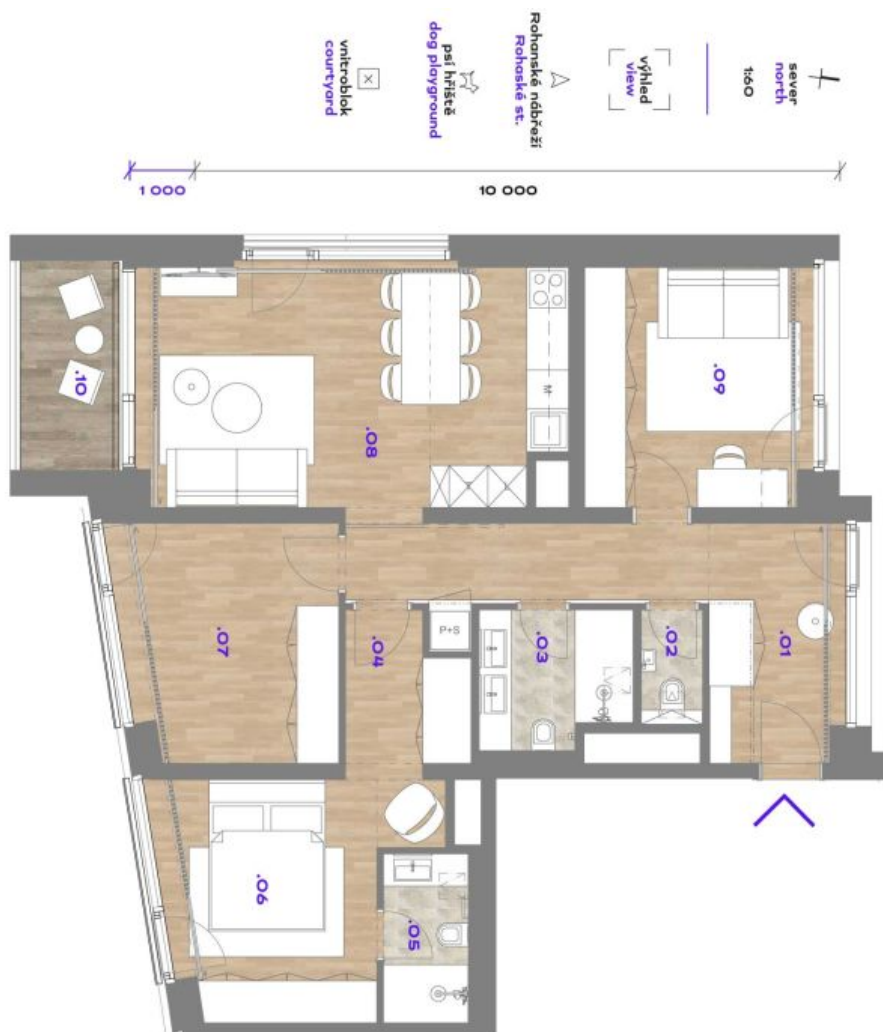

Byt v unikátním prémiovém rezidenčním projektu FRAGMENT, který spojuje architekturu a umění. Nabízíme k pronájmu plně designově vybavený byt se 2 koupelnami a lodžii v 1. patře bytového domu navrženého ateliérem QARTA architektura a dotvořeného originálními sochami Davida Černého. Budova s centrální recepcí, ostrahou a nadstandardním technologickým vybavením leží ve vyhledávané pražské čtvrti Karlín, pár kroků od stanice metra Invalidovna a zastávek tramvají. Lokalita s rychlým spojením do centra nabízí i kompletní občanskou vybavenost a služby vč. četných business a administrativních center, kvalitních restaurací, kaváren, bister a obchůdků. Přímo v budově je k dispozici např. kavárna, drogerie, restaurace a fitness centrum.

Interiér bytu tvoří obývací pokoj s plně vybavenou kuchyní a přístupem do lodžie, hlavní ložnice s en-suite koupelnou (sprchový kout, toaleta), druhá ložnice, pracovna, samostatná koupelna (sprchový kout, toaleta), toaleta pro hosty a vstupní chodba.

* Výměra jednotky dle občanského zákoníku.

Plocha je tvořena součtem celé plochy jednotky a ohraničená obvodovými zdmi.

Byt 4+kk

92.4 m², Praha 8, Karlín, Rohanské nábřeží

Pronajato

Byt 4+kk

92.4 m², Praha 8, Karlín, Rohanské nábřeží