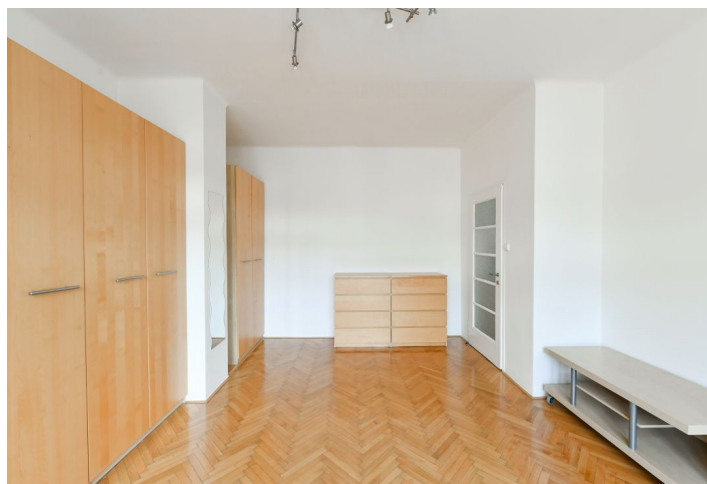

Byt 1+1

46 m², Praha 5, Smíchov, Štefánikova

Pronajato