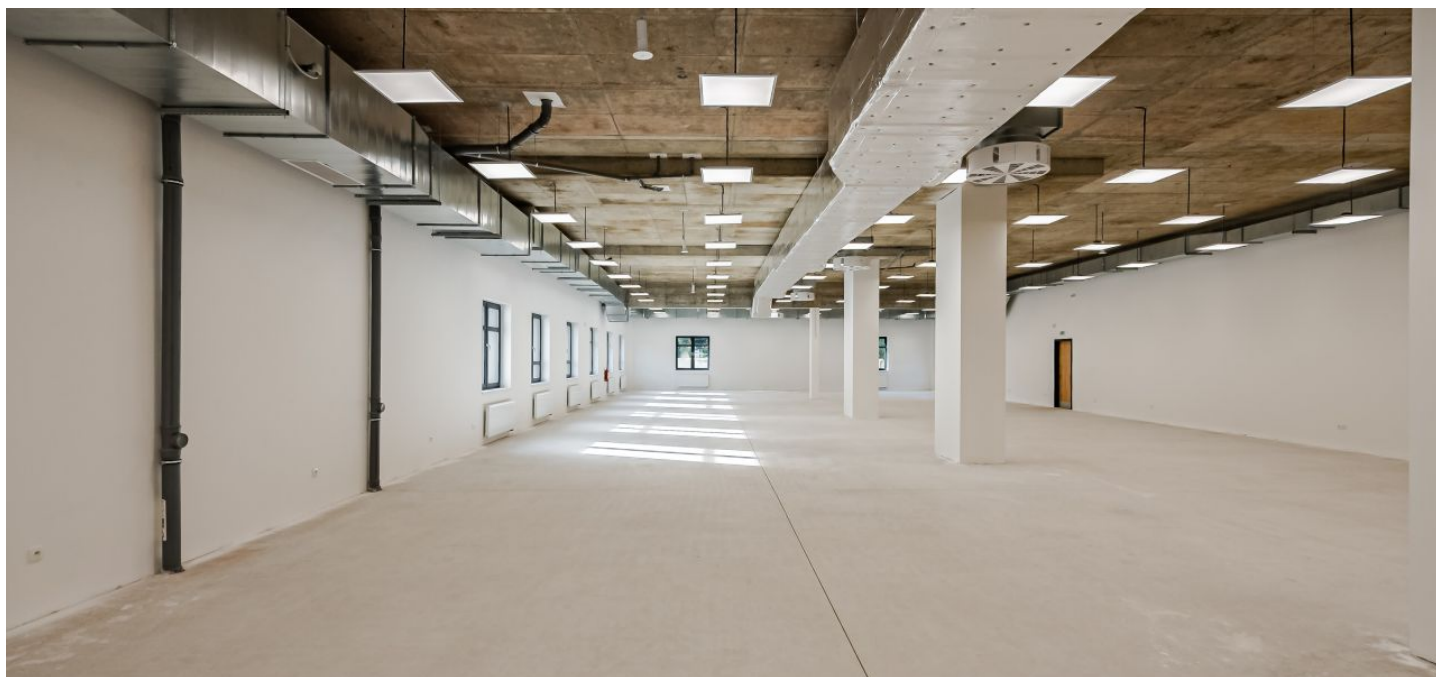

Kancelářské prostory

Praha 5, Hlubočepy, Na Zlíchově

13.00 € / m² | 310 Kč / m²