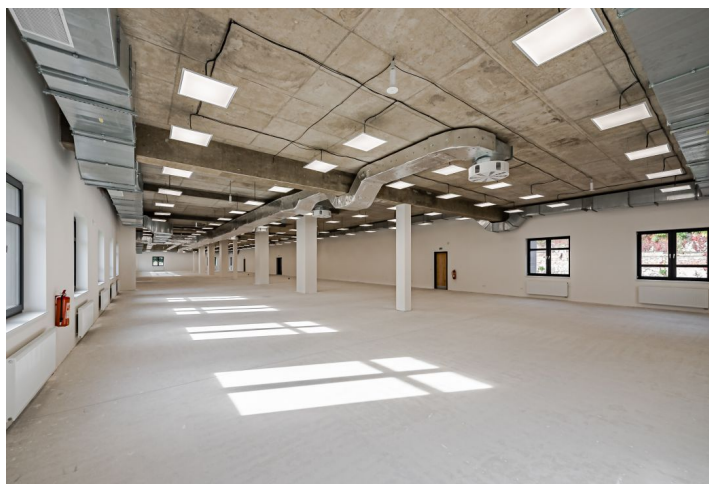

Kancelářské prostory

Praha 5, Hlubočepy, Na Zlíchově

13.00 € / m² | 310 Kč / m²