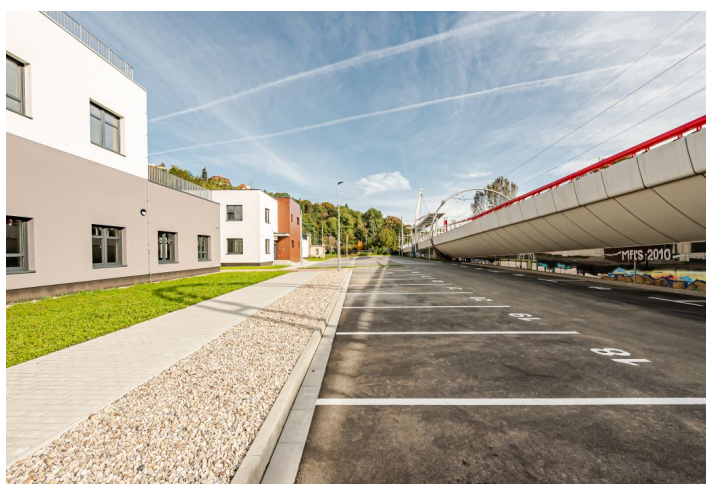

Kancelářské prostory

Praha 5, Hlubočepy, Na Zlíchově

Pronajato

Kancelářské prostory

Praha 5, Hlubočepy, Na Zlíchově

Pronajato

Plocha k dispozici	577 m ²
Sklep	-
Parkování	Ano
PENB	G
Referenční číslo	42128

Prostory k pronájmu v přízemí polyfunkčního areálu, který se nachází na rozhraní Zlíchova a Hlubočepy nedaleko rozsáhlé přírodní rezervace Prokopské údolí. V budově se kromě kancelářských prostor nalézá i sportovní hala či sál pro provozování sportovních aktivit. Sociální zázemí včetně toalet na každém patře. Dostatek parkovacích míst přímo před budovou.

Lokalita:

Dobrá dostupnost autem i městskou hromadnou dopravou. V blízkosti tramvajová a autobusová zastávka Zlíchov včetně vlakového nádraží Praha-Žvahov a Praha-Hlubočepy. Nejbližší administrativní a obchodní centrum na Andělu se nachází 6 minut jízdy autem a 10 minut jízdy městskou hromadnou dopravou.

Vybavení a služby:

- Sociální zázemí
- Sportovní hala, sál
- Terasy
- Otevíratelná okna
- Parkování

Nájemné a poplatky jsou uvedeny bez DPH. Nájemce neplatí provizi.

Kancelářské prostory

Praha 5, Hlubočepy, Na Zlíchově