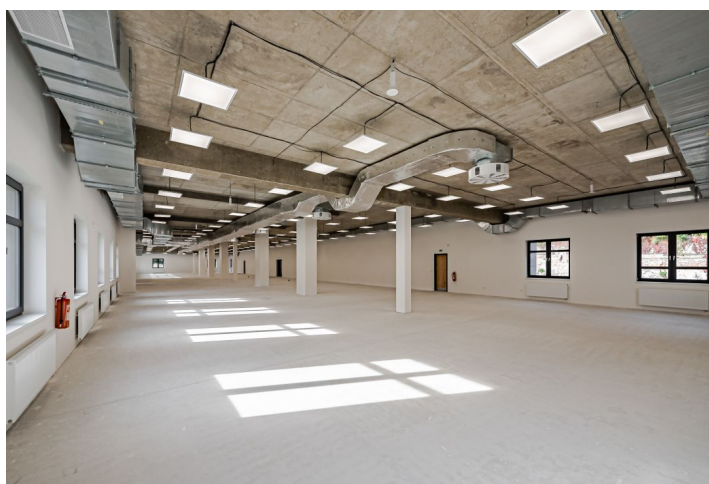

Kancelářské prostory

Praha 5, Hlubočepy, Na Zlíchově

Pronajato

Kancelářské prostory

Praha 5, Hlubočepy, Na Zlíchově

Pronajato

Plocha k dispozici	577 m ²
Sklep	-
Parkování	Ano
PENB	G
Referenční číslo	42128

Prostory k pronájmu v přízemí polyfunkčního areálu, který se nachází na rozhraní Zlíchova a Hlubočepy nedaleko rozsáhlé přírodní rezervace Prokopské údolí. V budově se kromě kancelářských prostor nalézá i sportovní hala či sál pro provozování sportovních aktivit. Sociální zázemí včetně toalet na každém patře. Dostatek parkovacích míst přímo před budovou.

Vybavení a služby:

- Sociální zázemí
- Sportovní hala, sál
- Terasy
- Otevíratelná okna
- Parkování

Nájemné a poplatky jsou uvedeny bez DPH. Nájemce neplatí provizi.

Kancelářské prostory

Praha 5, Hlubočepy, Na Zlíchově