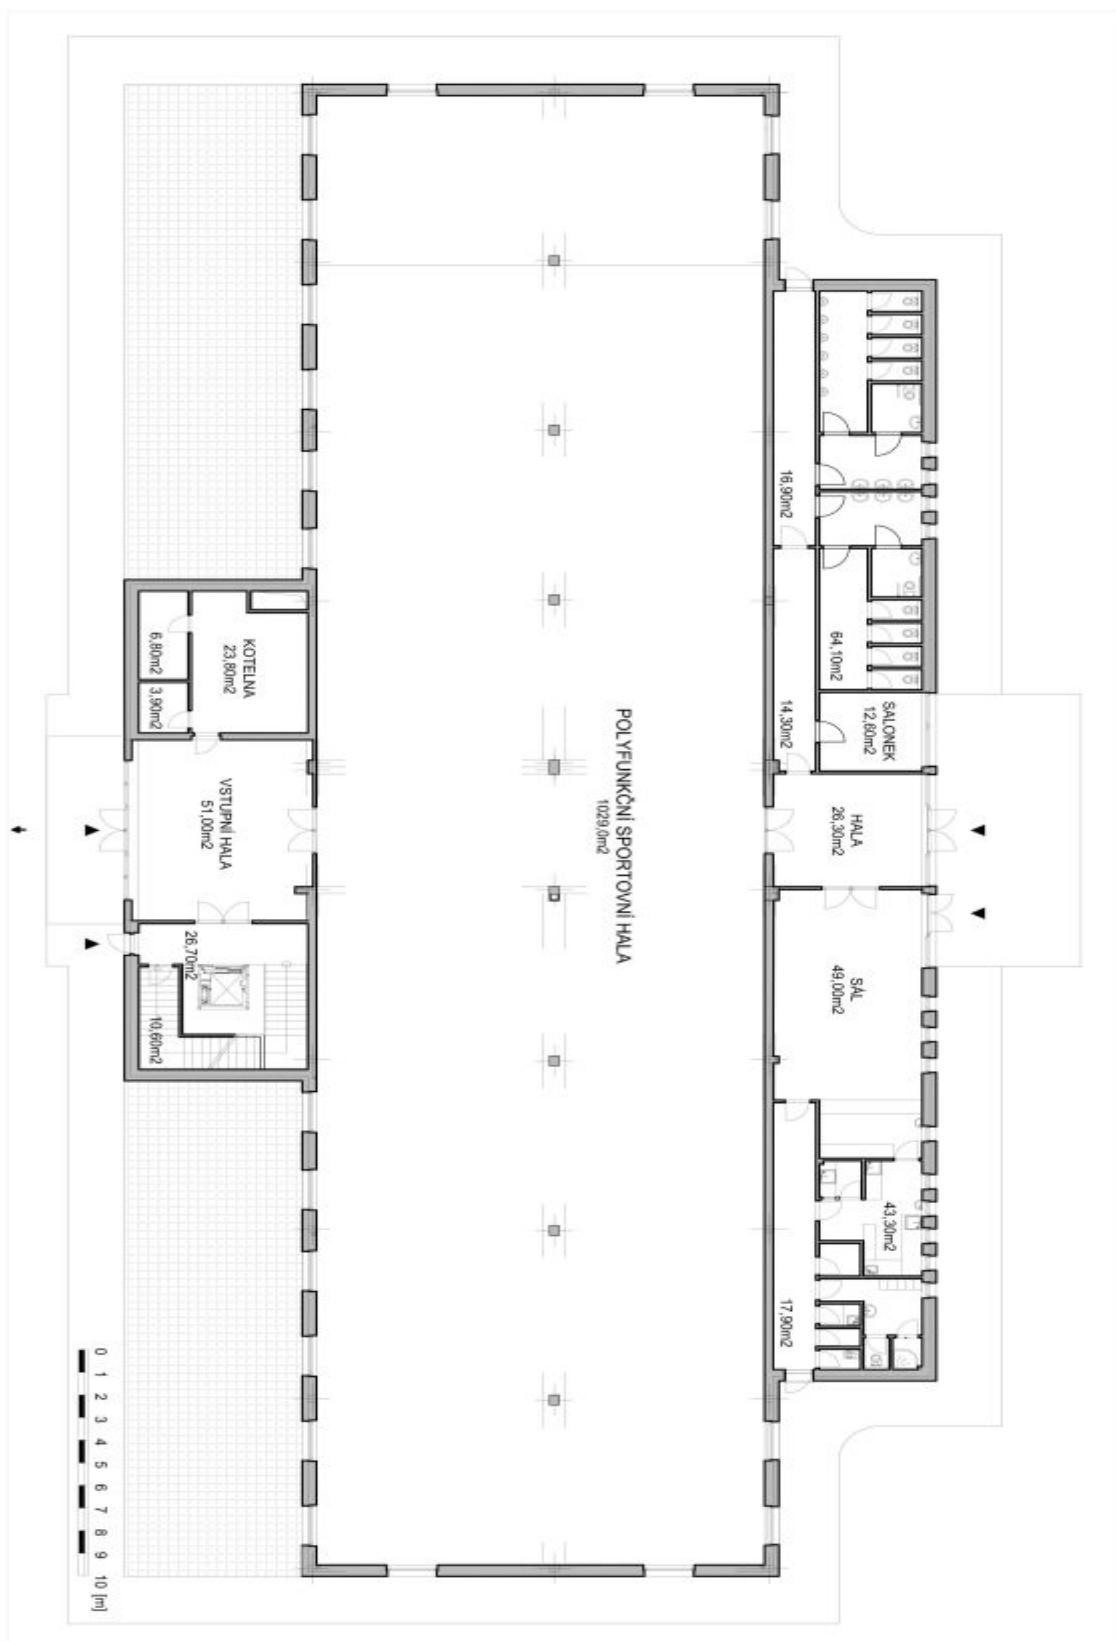

Kancelářské prostory

Praha 5, Hlubočepy, Na Zlíchově

13.00 € / m² | 310 Kč / m²