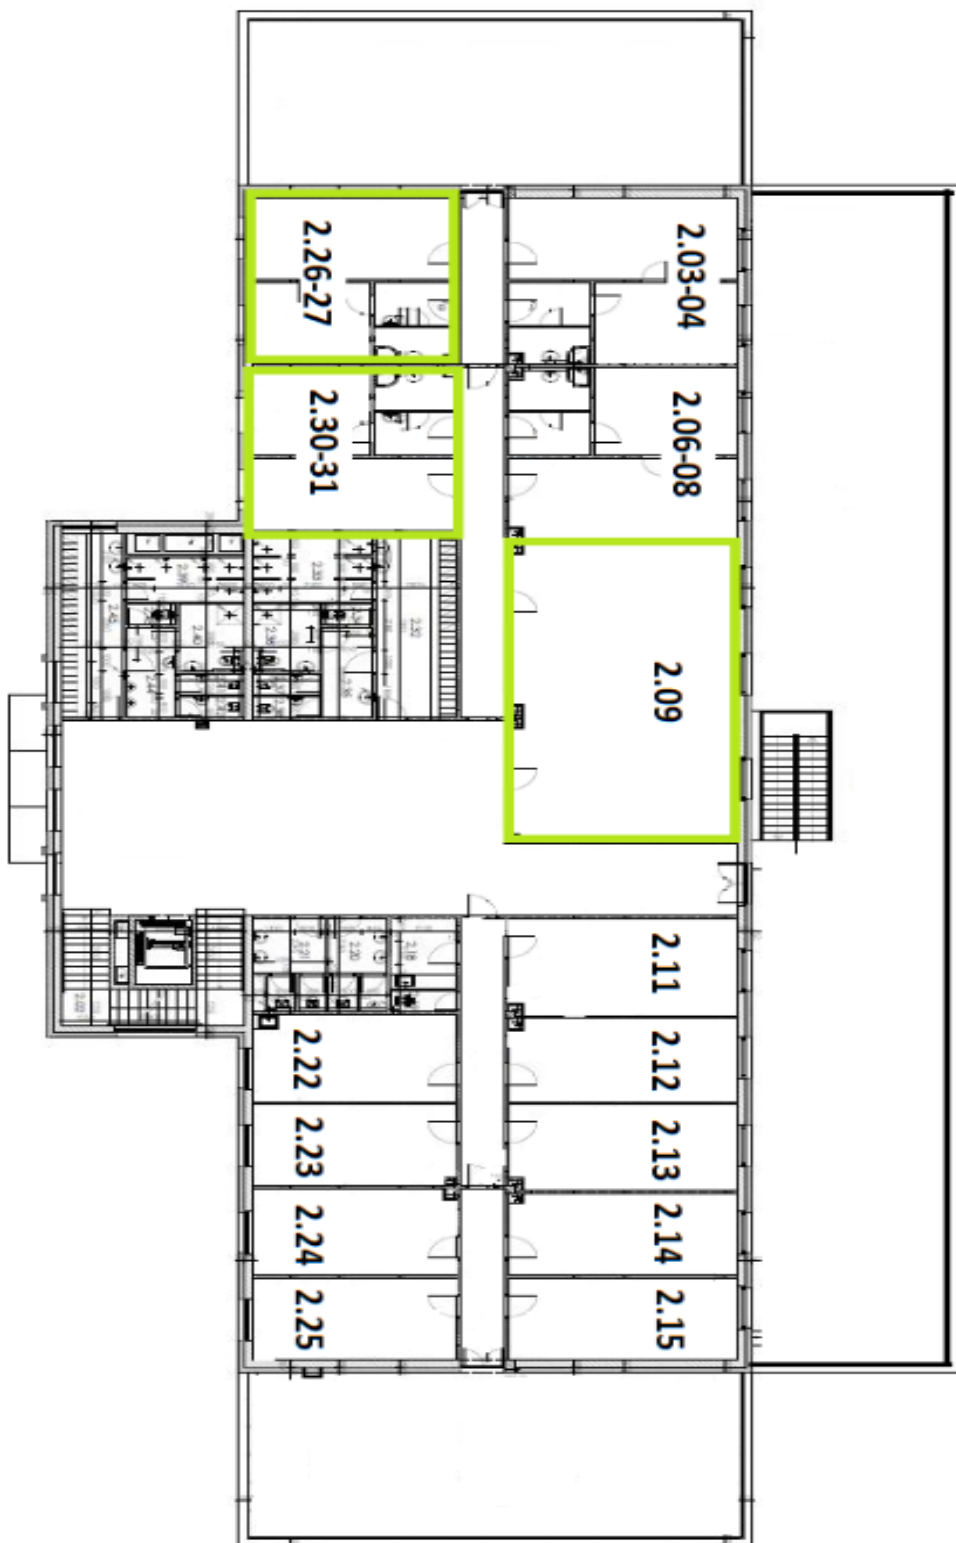

Administrativní budova

Praha 5, Hlubočepy, Na Zlíchově

Cena na vyžádání